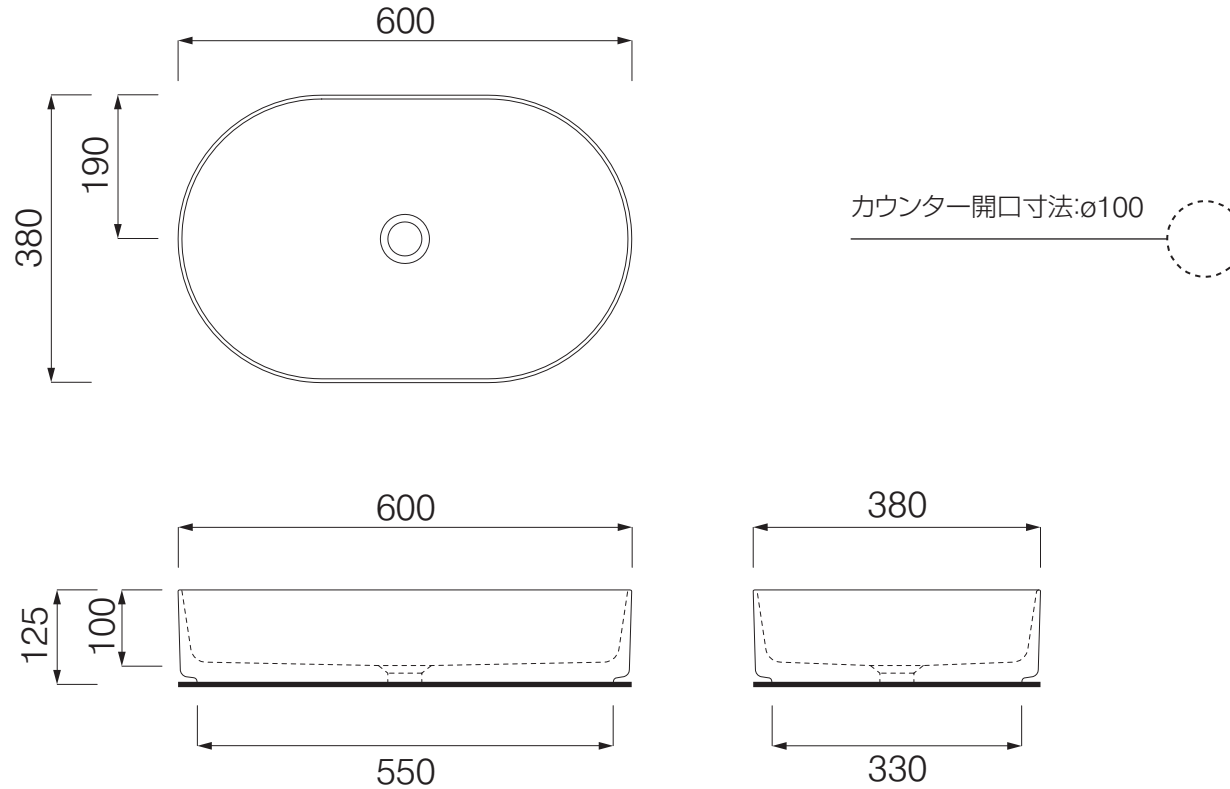

cielo
handmade in Italy

※陶器製品は寸法公差が発生します。
カウンター切り込みの際は必ず現物を合わせてご確認ください。
※固定には、シリコンコーキング材等を手洗器と
カウンターの接地面に塗布ください。

単位:mm

品名 シュイコンフォート カウンター置き型手洗器600mm

品番 **CIE-SHCOLAO60/**

仕様 ●設置方法:カウンター置き●水栓取付穴:なし●オーバーフローなし
●排水金具別途

重量 - 縮尺 -

AQUAPiA
ENJOY BATHROOM EXPERIENCE

●TEL 0120-65-1232●FAX 06-6532-1580
hits@hiratatile.co.jp