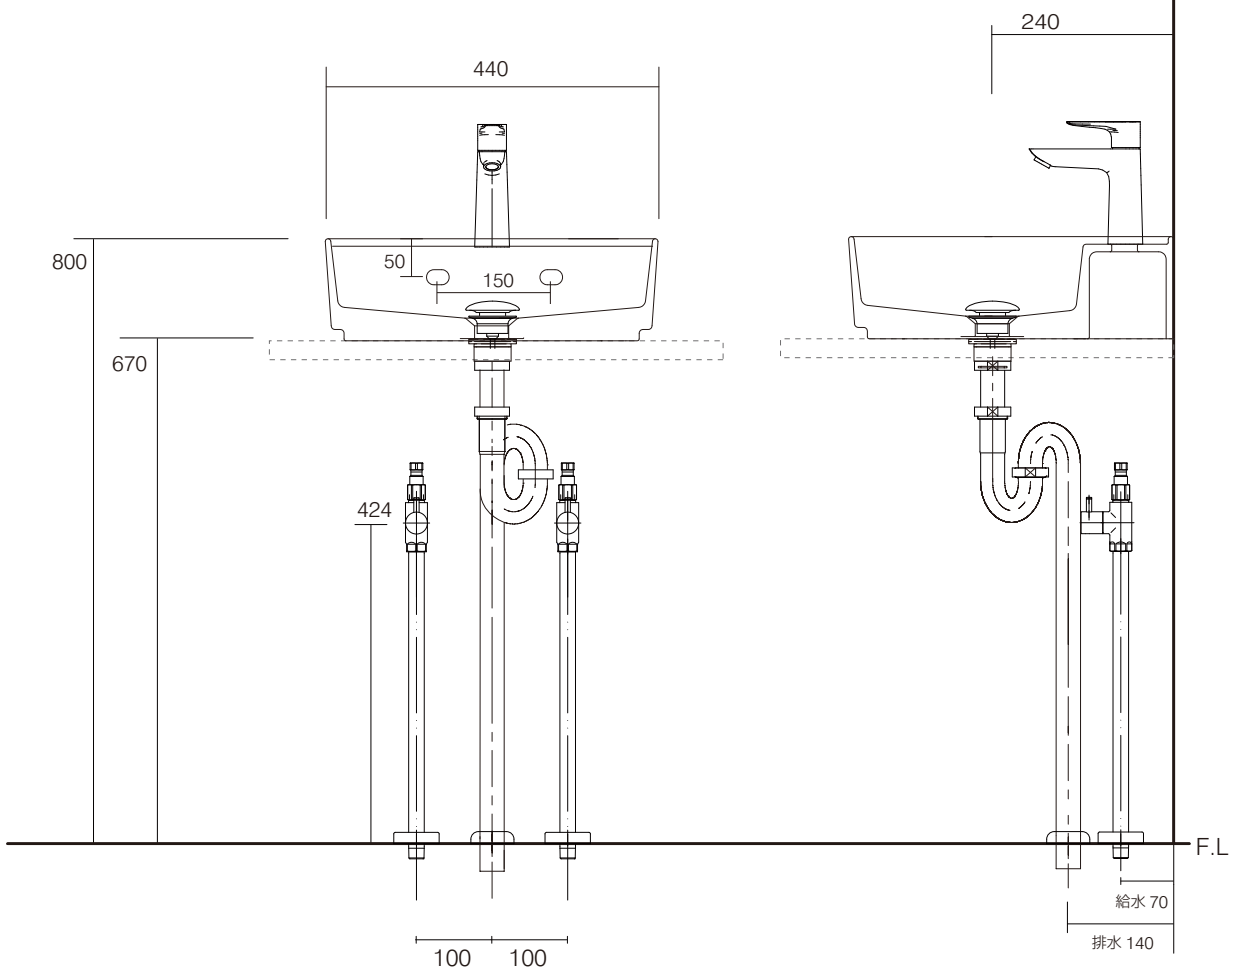

手洗器	CIE-SHCOLAQF44/
排水目皿	CIE-PIL01N
水栓金具	71714000
トラップ	AQ-STR (32mm)
止水栓 1/2	AQ-2161S×2

カウンター開口寸法：120×300

カウンター置き時においても
背面は壁に付けてください。

手洗器	CIE-SHCOLAQF44/
排水目皿	CIE-PIL01N
水栓金具	71714000
トラップ	AQ-BTN
止水栓 1/2	AQ-2261F×2

カウンター開口寸法：120×300

カウンター置き時においても
背面は壁に付けてください。