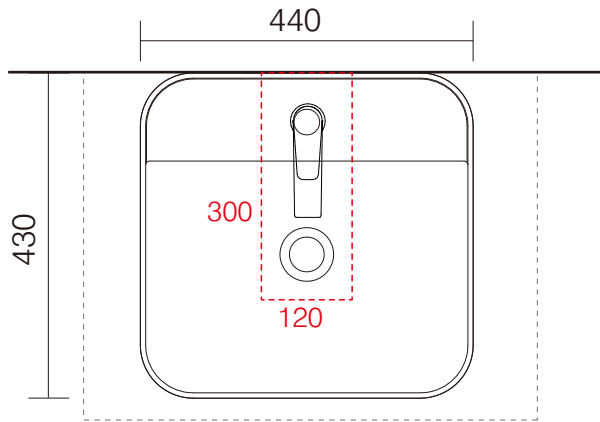

手洗器	CIE-SHCOLAQF44/
排水目皿	CIE-PIL01N
水栓金具	71714000
トラップ	AQ-STR (32mm)
止水栓 1/2	AQ-2161S×2

カウンター開口寸法：120×300

カウンター置き時においても
背面は壁に付けてください。

手洗器	CIE-SHCOLAQF44/
排水目皿	CIE-PIL01N
水栓金具	71714000
トラップ	AQ-BTN
止水栓 1/2	AQ-2261F×2

カウンター開口寸法：120×300

カウンター置き時においても
背面は壁に付けてください。