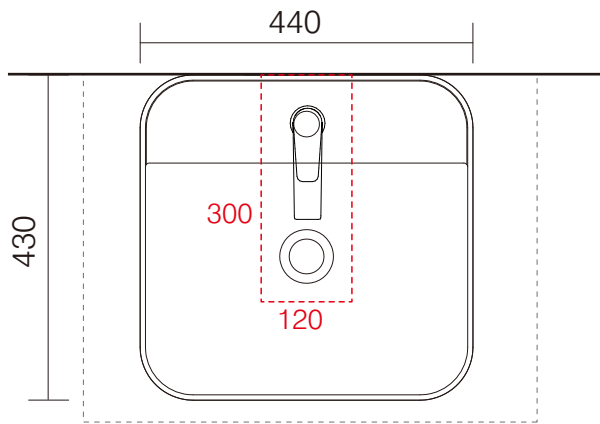

手洗器	CIE-SHCOLAQF44/
排水目皿	CIE-PIL01N
水栓金具	71714000
トラップ	AQ-STR (32mm)
止水栓 1/2	AQ-2161S×2

カウンター開口寸法：120×300

カウンター置き時においても
背面は壁に付けてください。

手洗器	CIE-SHCOLAQF44/
排水目皿	CIE-PIL01N
水栓金具	71714000
トラップ	AQ-BTN
止水栓 1/2	AQ-2261F×2

カウンター開口寸法：120×300

カウンター置き時においても
背面は壁に付けてください。