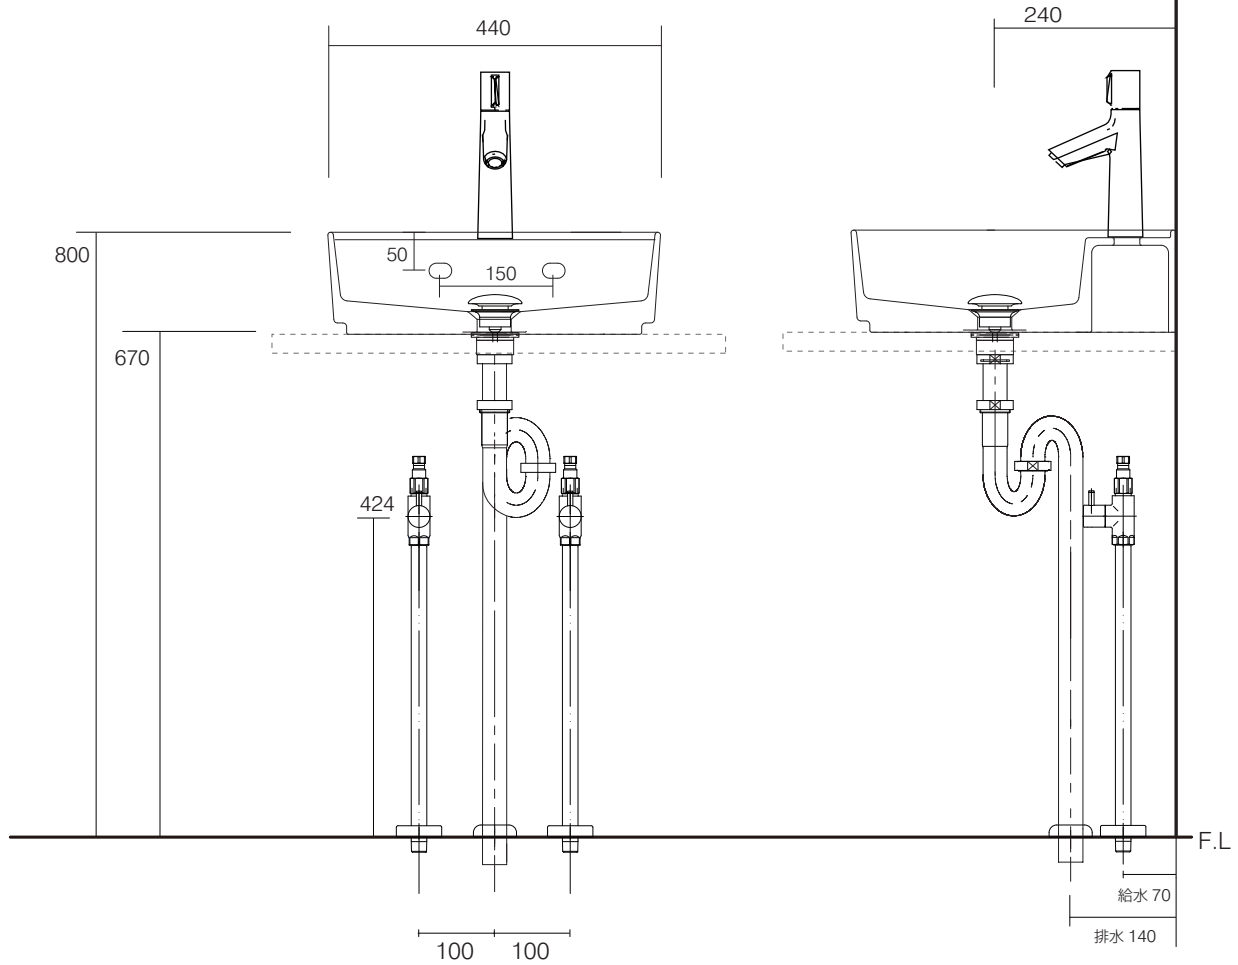

手洗器	CIE-SHCOLAQF44/
排水目皿	CIE-PIL01N
水栓金具	72043000
トラップ	AQ-STR (32mm)
止水栓 1/2	AQ-2161S×2

カウンター開口寸法：120×300

カウンター置き時においても  
背面は壁に付けてください。

手洗器	CIE-SHCOLAQF44/
排水目皿	CIE-PIL01N
水栓金具	72043000
トラップ	AQ-BTN
止水栓 1/2	AQ-2261F×2

カウンター開口寸法：120×300

カウンター置き時においても  
背面は壁に付けてください。