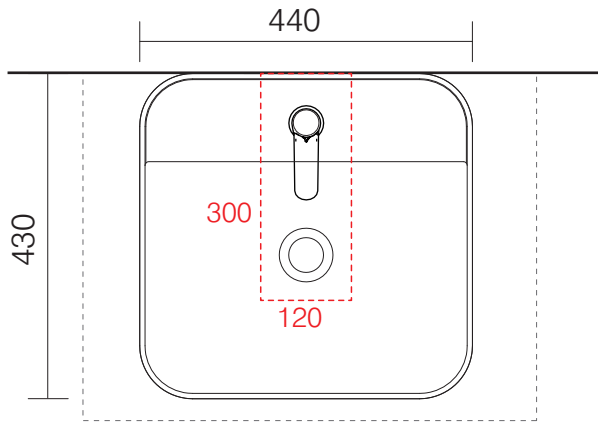

手洗器	CIE-SHCOLAQF44/
排水目皿	CIE-PIL01N
水栓金具	72043000
トラップ	AQ-STR (32mm)
止水栓 1/2	AQ-2161S×2

カウンター開口寸法：120×300

カウンター置き時においても  
背面は壁に付けてください。

手洗器	CIE-SHCOLAQF44/
排水目皿	CIE-PIL01N
水栓金具	72043000
トラップ	AQ-BTN
止水栓 1/2	AQ-2261F×2

カウンター開口寸法：120×300

カウンター置き時においても  
背面は壁に付けてください。