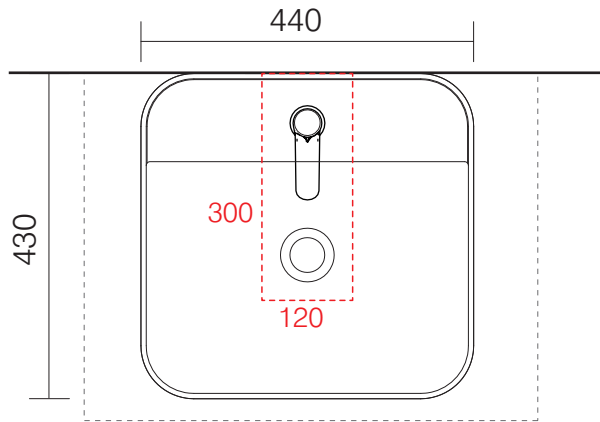

手洗器	CIE-SHCOLAQF44/
排水目皿	CIE-PIL01N
水栓金具	72043000
トラップ	AQ-STR (32mm)
止水栓 1/2	AQ-2161S×2

カウンター開口寸法：120×300

カウンター置き時においても  
背面は壁に付けてください。

手洗器	CIE-SHCOLAQF44/
排水目皿	CIE-PIL01N
水栓金具	72043000
トラップ	AQ-BTN
止水栓 1/2	AQ-2261F×2

カウンター開口寸法：120×300

カウンター置き時においても  
背面は壁に付けてください。