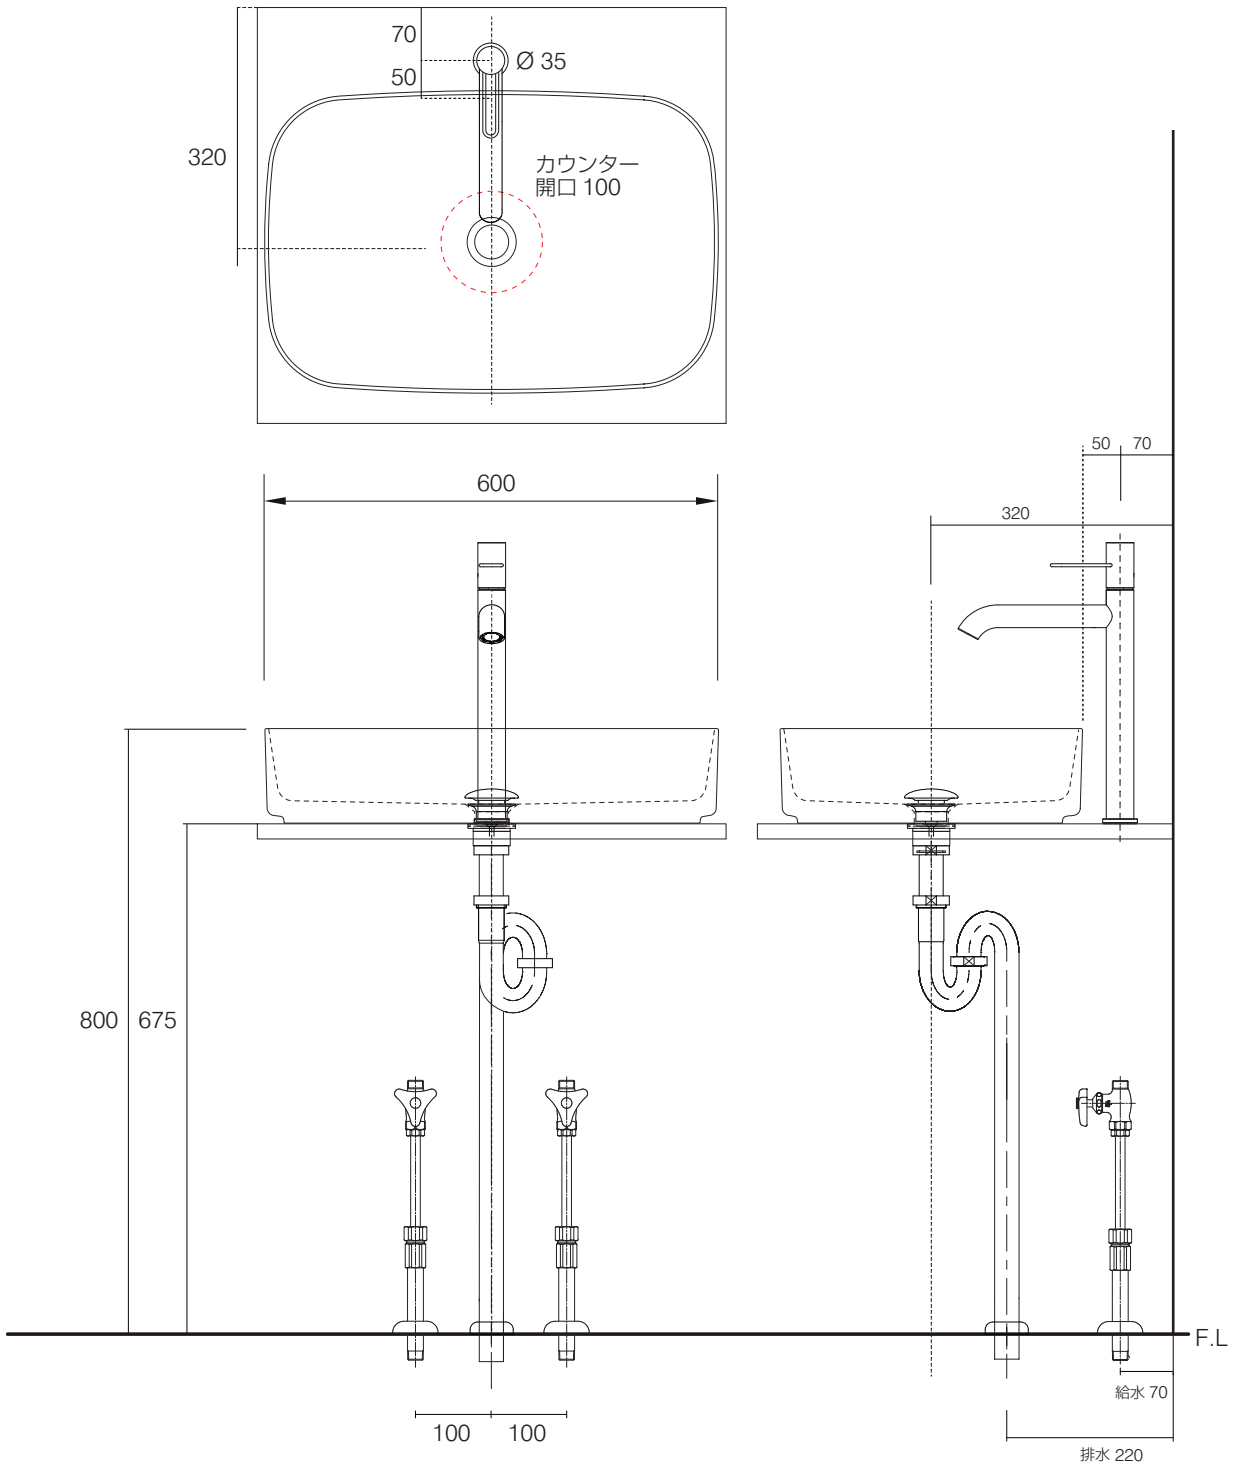

手洗器	CIE-SHCOLAR60/
排水目皿	PIL01N/
水栓金具	38034000
トラップ	AQ-STR
止水栓 1/2	AQ-MZ21AD×2

手洗器	CIE-SHCOLAR60/
排水目皿	PIL01N/
水栓金具	38034000
トラップ	AQ-BTN
止水栓 1/2	AQ-2261F×2