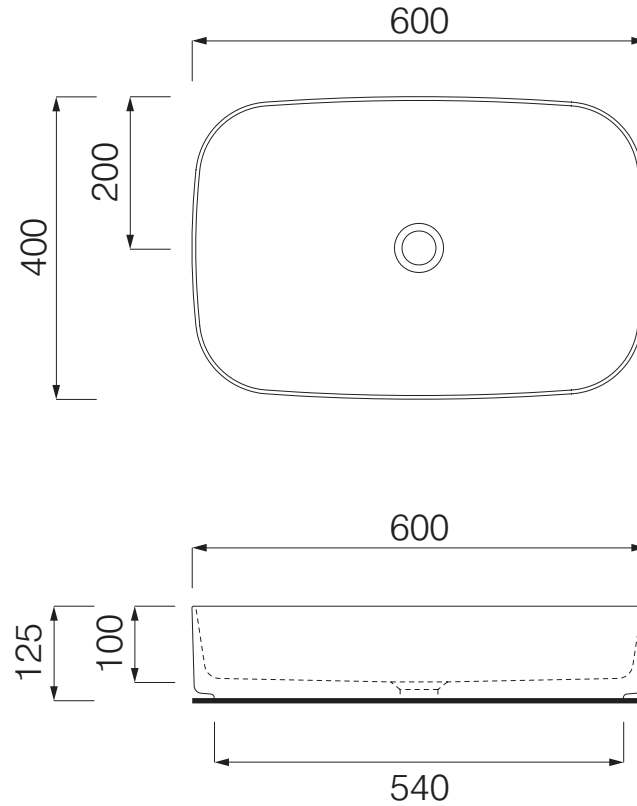

cielo
handmade in Italy

※陶器製品は寸法公差が発生します。
カウンター切り込みの際は必ず現物を合わせてご確認ください。
※固定には、シリコンコーキング材等を手洗器と
カウンターの接地面に塗布ください。

カウンター開口寸法:φ100

単位:mm

品名 シュイコンフォート カウンター置き型手洗器600mm

品番 **CIE-SHCOLAR60/**

仕様 ●設置方法:カウンター置き●水栓取付穴:なし●オーバーフローなし
●排水金具別途

重量

-

縮尺

-

AQUAPiA
ENJOY BATHROOM EXPERIENCE

●TEL 0120-65-1232●FAX 06-6532-1580
hits@hiratatile.co.jp