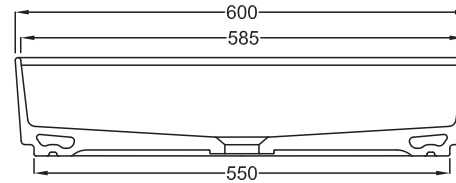

cielo

handmade in Italy

※陶器製品は寸法公差が発生します。カウンター切り込みの際は必ず現物を合わせてご確認ください。

※製品と接する部分には必ずコーキング処理を行ってください。

カウンター開口寸法：120×300

A - A SECTION

B - B SECTION

FRONT

SIDE

単位:mm

品名 シュイコンフォート 壁付け・カウンター置き型洗面器600mm 1穴タイプ

品番 **CIE-SHCOLARF60/**

仕様

- 設置方法:壁付け・カウンター置き●水栓取付穴:1穴●オーバーフローなし
- 排水金具別途●背面釉薬なし

重量

-