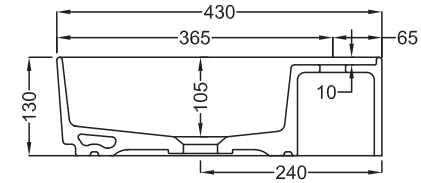

cielo

handmade in Italy

※陶器製品は寸法公差が発生します。カウンター切り込みの際は必ず現物を合わせてご確認ください。

※製品と接する部分には必ずコーキング処理を行ってください。

カウンター開口寸法：120×300

A - A SECTION

B - B SECTION

FRONT

SIDE

単位:mm

品名 シュイコンフォート 壁付け・カウンター置き型洗面器600mm 1穴タイプ

品番 **CIE-SHCOLARF60/**

仕様

- 設置方法:壁付け・カウンター置き●水栓取付穴:1穴●オーバーフローなし
- 排水金具別途●背面釉薬なし

重量

-