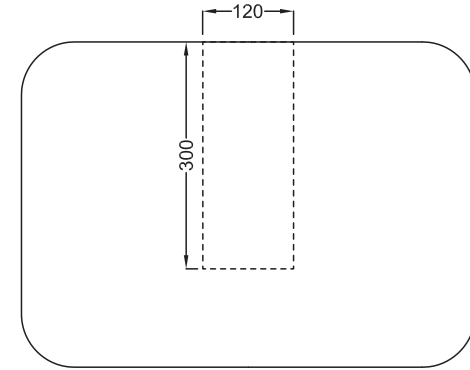

cielo

handmade in Italy

※陶器製品は寸法公差が発生します。カウンター切り込みの際は必ず現物を合わせてご確認ください。

※製品と接する部分には必ずコーキング処理を行ってください。

カウンター開口寸法：120×300

A - A SECTION

B - B SECTION

FRONT

SIDE

単位:mm

品名 シュイコンフォート 壁付け・カウンター置き型洗面器600mm 1穴タイプ

品番 **CIE-SHCOLARF60/**

仕様

- 設置方法:壁付け・カウンター置き●水栓取付穴:1穴●オーバーフローなし
- 排水金具別途●背面釉薬なし

重量

-