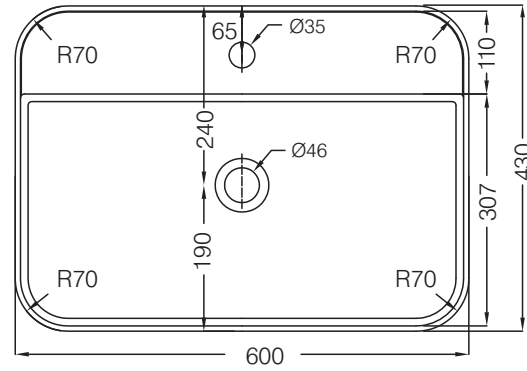

cielo

handmade in Italy

※陶器製品は寸法公差が発生します。カウンター切り込みの際は必ず現物を合わせてご確認ください。

※製品と接する部分には必ずコーキング処理を行ってください。

カウンター開口寸法：120×300

A - A SECTION

B - B SECTION

FRONT

SIDE

単位:mm

品名 シュイコンフォート 壁付け・カウンター置き型洗面器600mm 1穴タイプ

品番 **CIE-SHCOLARF60/**

仕様

- 設置方法:壁付け・カウンター置き●水栓取付穴:1穴●オーバーフローなし
- 排水金具別途●背面釉薬なし

重量

-