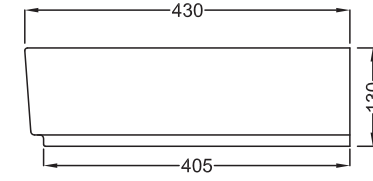

cielo

handmade in Italy

※陶器製品は寸法公差が発生します。カウンター切り込みの際は必ず現物を合わせてご確認ください。

※製品と接する部分には必ずコーキング処理を行ってください。

カウンター開口寸法：120×300

A - A SECTION

B - B SECTION

FRONT

SIDE

単位:mm

品名 シュイコンフォート 壁付け・カウンター置き型洗面器600mm 1穴タイプ

品番 **CIE-SHCOLARF60/**

仕様

- 設置方法:壁付け・カウンター置き●水栓取付穴:1穴●オーバーフローなし
- 排水金具別途●背面釉薬なし

重量

-