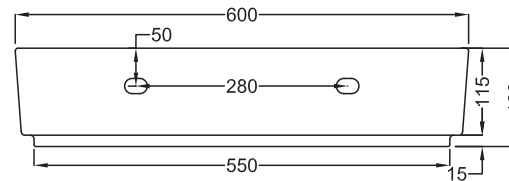

cielo

handmade in Italy

※陶器製品は寸法公差が発生します。カウンター切り込みの際は必ず現物を合わせてご確認ください。

※製品と接する部分には必ずコーキング処理を行ってください。

カウンター開口寸法：120×300

A - A SECTION

B - B SECTION

FRONT

SIDE

単位:mm

品名 シュイコンフォート 壁付け・カウンター置き型洗面器600mm 1穴タイプ

品番 **CIE-SHCOLARF60/**

仕様

- 設置方法:壁付け・カウンター置き●水栓取付穴:1穴●オーバーフローなし
- 排水金具別途●背面釉薬なし

重量

-