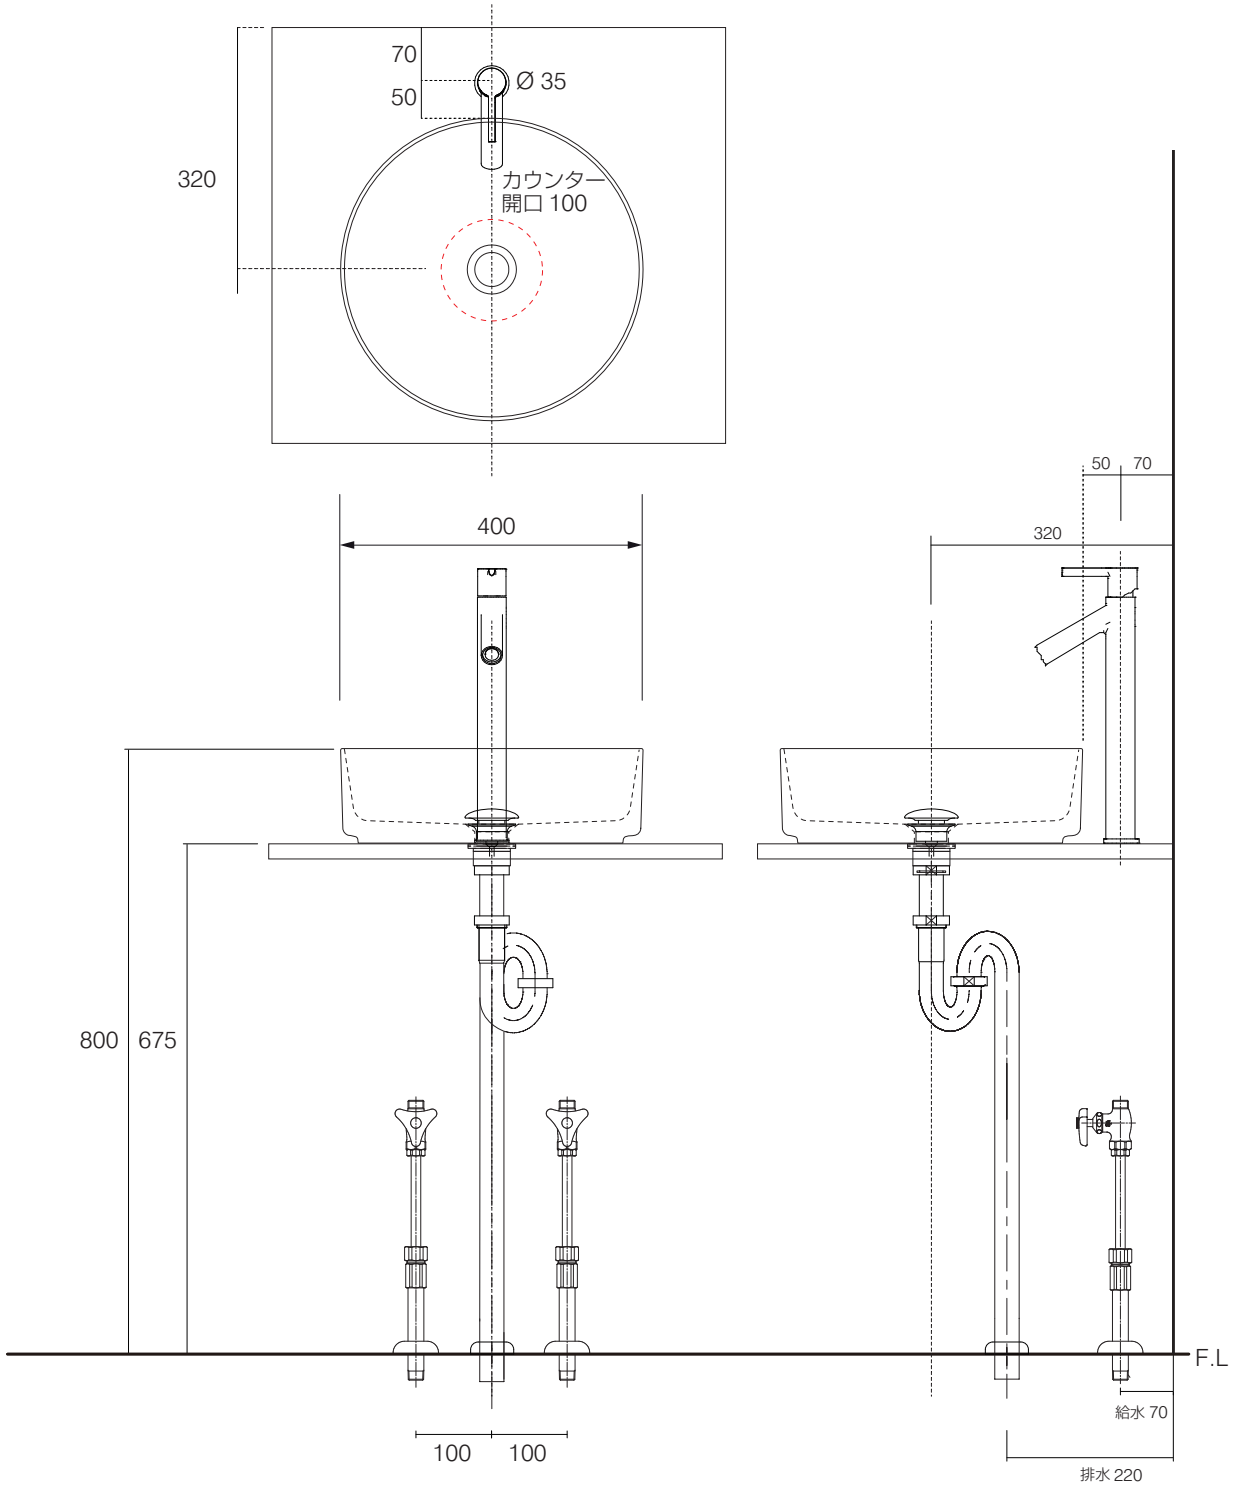

手洗器	CIE-SHCOLAT40/
排水目皿	PIL01N/
水栓金具	10103000
トラップ	AQ-STR (32mm)
止水栓 1/2	AQ-MZ21AD×2

手洗器	CIE-SHCOLAT40/
排水目皿	PIL01N/
水栓金具	10103000
トラップ	AQ-BTN
止水栓 1/2	AQ-2261F×2