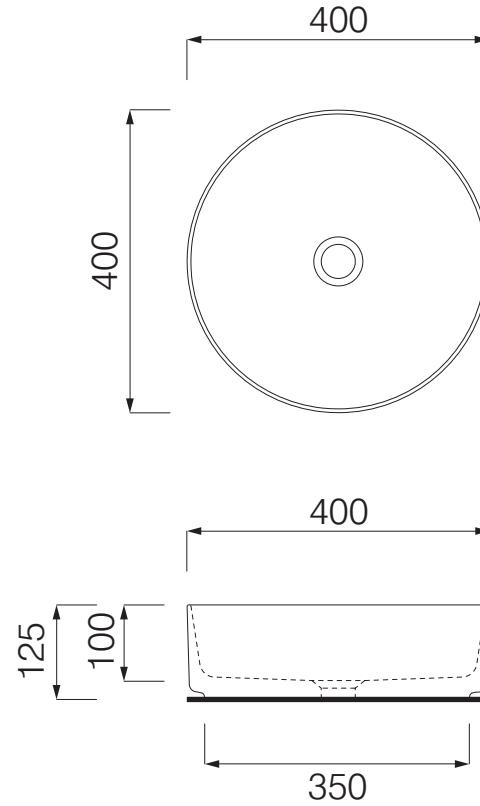

cielo
handmade in Italy

※陶器製品は寸法公差が発生します。
カウンター切り込みの際は必ず現物を合わせてご確認ください。
※固定には、シリコンコーキング材等を手洗器と
カウンターの接地面に塗布ください。

カウンター開口寸法:φ100

単位:mm

品名 シュイコンフォート カウンター置き型手洗器400mm

品番 **CIE-SHCOLAT40/**

仕様 ●設置方法:カウンター置き●水栓取付穴:なし●オーバーフローなし
●排水金具別途

重量

-

縮尺

-

AQUA PiA
ENJOY BATHROOM EXPERIENCE

●TEL 0120-65-1232●FAX 06-6532-1580
hits@hiratatile.co.jp