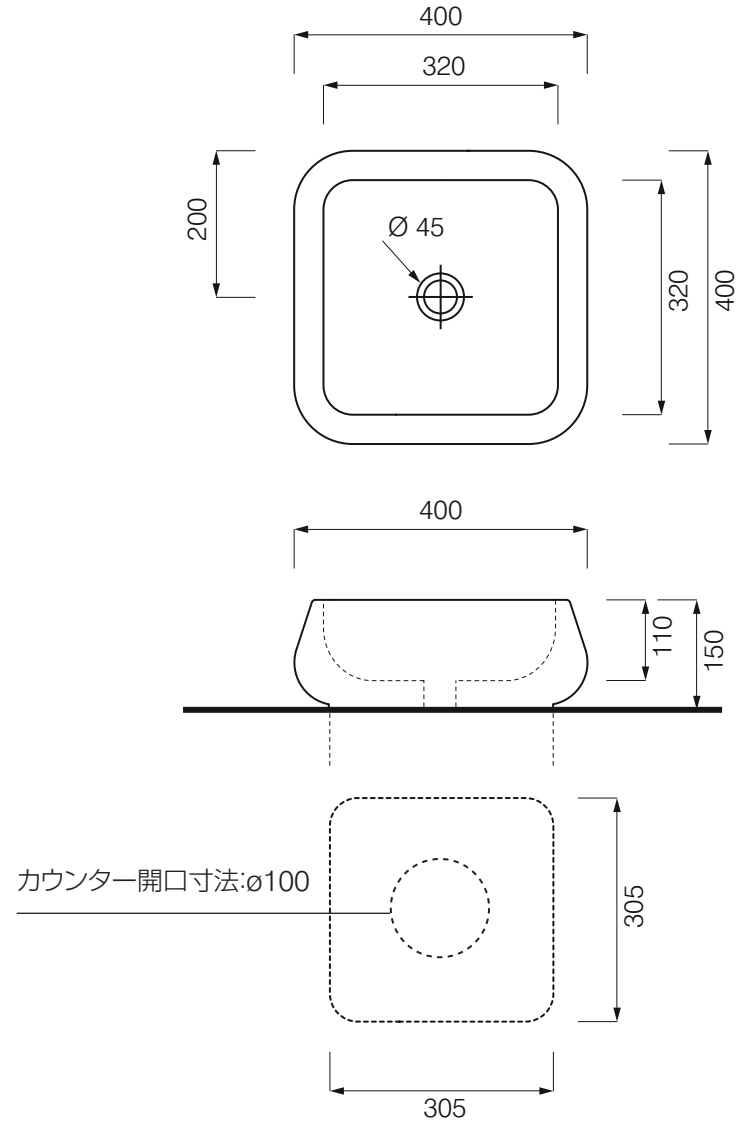

cielo
handmade in Italy

※陶器製品は寸法公差が発生します。
カウンター切り込みの際は必ず現物を合わせてご確認ください。
※固定には、シリコンコーキング材等を手洗器と
カウンターの接地面に塗布ください。

単位:mm

品名 シュイ/ジャングルカウンター置き型手洗器400mm

品番 **CIE-SHLAA40/**

仕様 ●設置方法:カウンター置き●水栓取付穴:なし●オーバーフロー:なし
●排水金具別途

重量 12.7kg

縮尺

-

AQUA PiA
ENJOY BATHROOM EXPERIENCE

●TEL 0120-65-1232●FAX 06-6532-1580
hits@hiratatile.co.jp