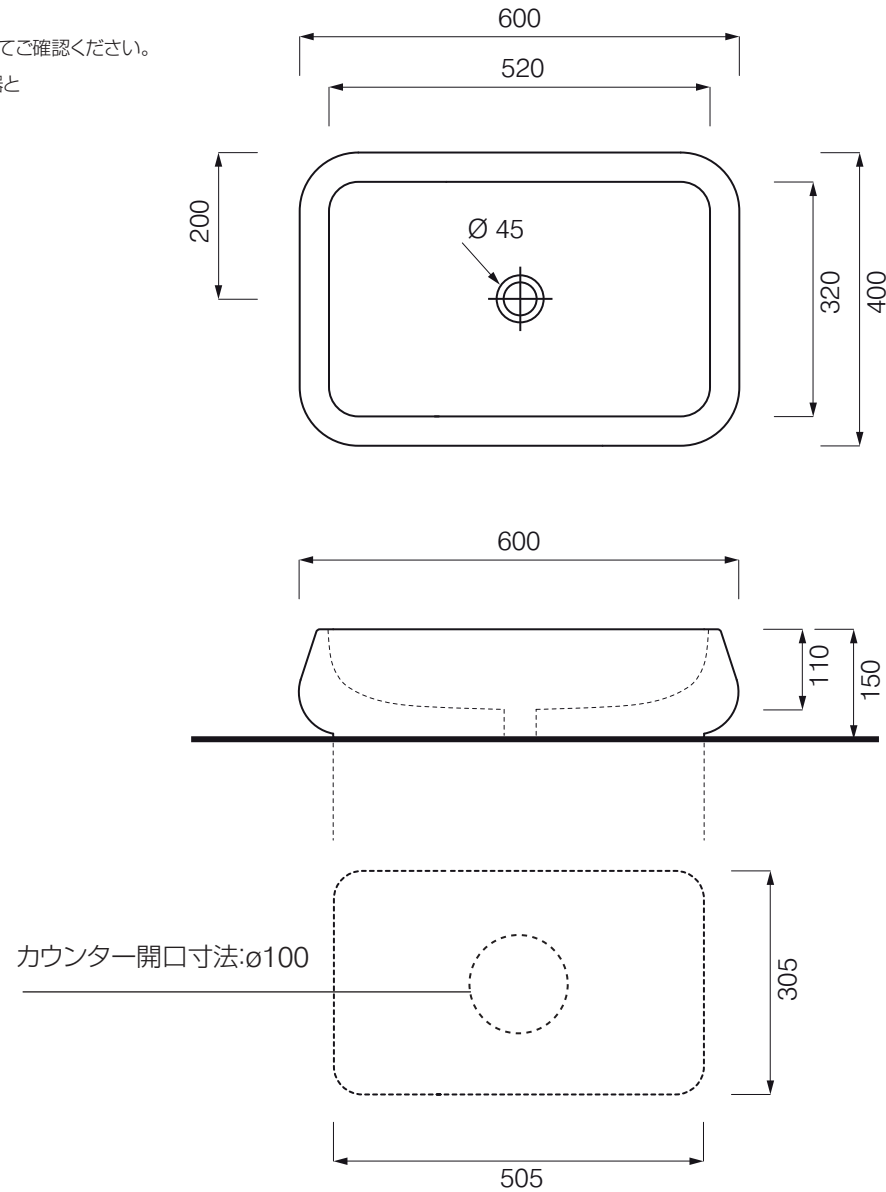

cielo
handmade in Italy

※陶器製品は寸法公差が発生します。
カウンター切り込みの際は必ず現物を合わせてご確認ください。
※固定には、シリコンコーキング材等を手洗器と
カウンターの接地面に塗布ください。

単位:mm

品名 シュイ/ジャングルカウンター置き型手洗器600mm

品番 **CIE-SHLAA60/**

仕様 ●設置方法:カウンター置き●水栓取付穴:なし●オーバーフローなし
●排水金具別途

重量 15.0kg

縮尺

-

AQUA PiA
ENJOY BATHROOM EXPERIENCE

●TEL 0120-65-1232●FAX 06-6532-1580
hits@hiratatile.co.jp