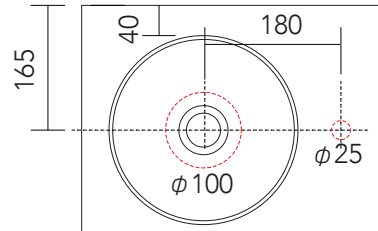

手洗器	CIE-SHMILAT25/
排水目皿	PIL01N/
水栓金具	AQ-E1700DL3
トラップ	AQ-STR
止水栓 1/2	AQ-MZ21AD

手洗器	CIE-SHMILAT25/
排水目皿	PIL01N/
水栓金具	AQ-E1700DL3
トラップ	AQ-BTN
止水栓 1/2	AQ-2261F

手洗器	CIE-SHMILAT25/
排水目皿	PIL01N/
水栓金具	AQ-E1700DL3
トラップ	AQ-PTR
止水栓 1/2	AQ-V22AF