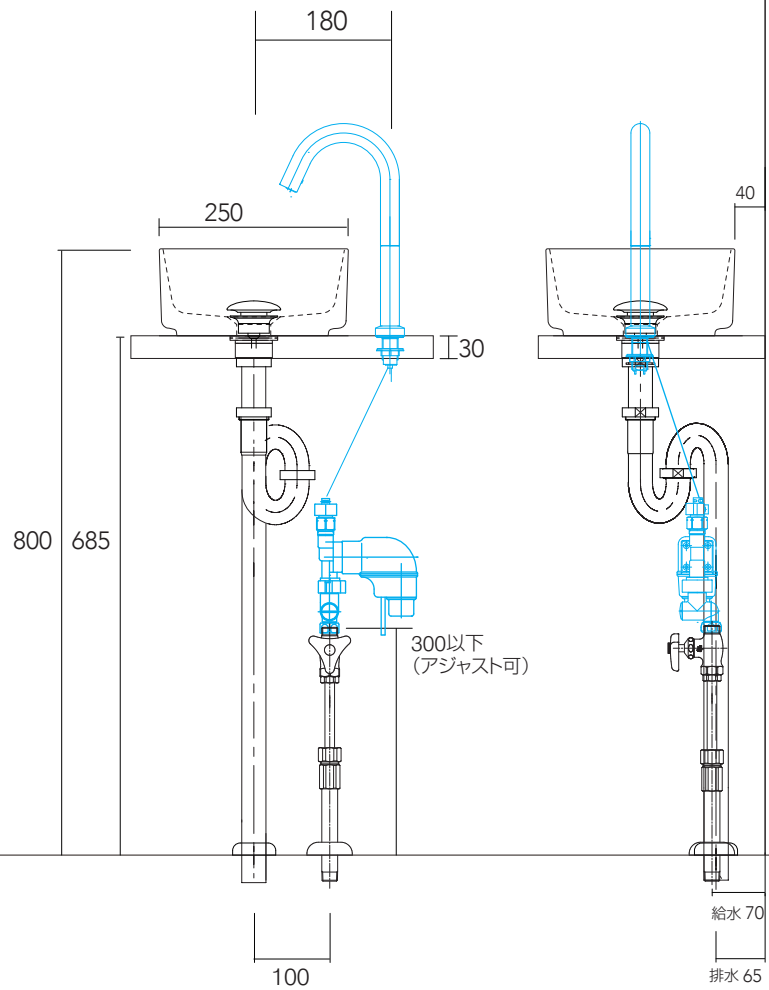

手洗器	CIE-SHMILAT25/
排水目皿	PIL01N/
水栓金具	AQ-E1700DL3
トラップ	AQ-STR
止水栓 1/2	AQ-MZ21AD

手洗器	CIE-SHMILAT25/
排水目皿	PIL01N/
水栓金具	AQ-E1700DL3
トラップ	AQ-BTN
止水栓 1/2	AQ-2261F

手洗器	CIE-SHMILAT25/
排水目皿	PIL01N/
水栓金具	AQ-E1700DL3
トラップ	AQ-PTR
止水栓 1/2	AQ-V22AF