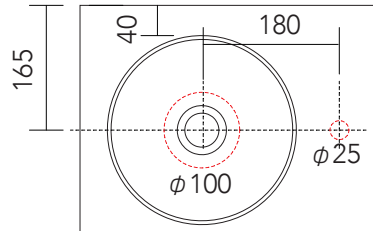

手洗器	CIE-SHMILAT25/
排水目皿	PIL01N/
水栓金具	AQ-E1700DL3
トラップ	AQ-STR
止水栓 1/2	AQ-MZ21AD

手洗器	CIE-SHMILAT25/
排水目皿	PIL01N/
水栓金具	AQ-E1700DL3
トラップ	AQ-BTN
止水栓 1/2	AQ-2261F

手洗器	CIE-SHMILAT25/
排水目皿	PIL01N/
水栓金具	AQ-E1700DL3
トラップ	AQ-PTR
止水栓 1/2	AQ-V22AF