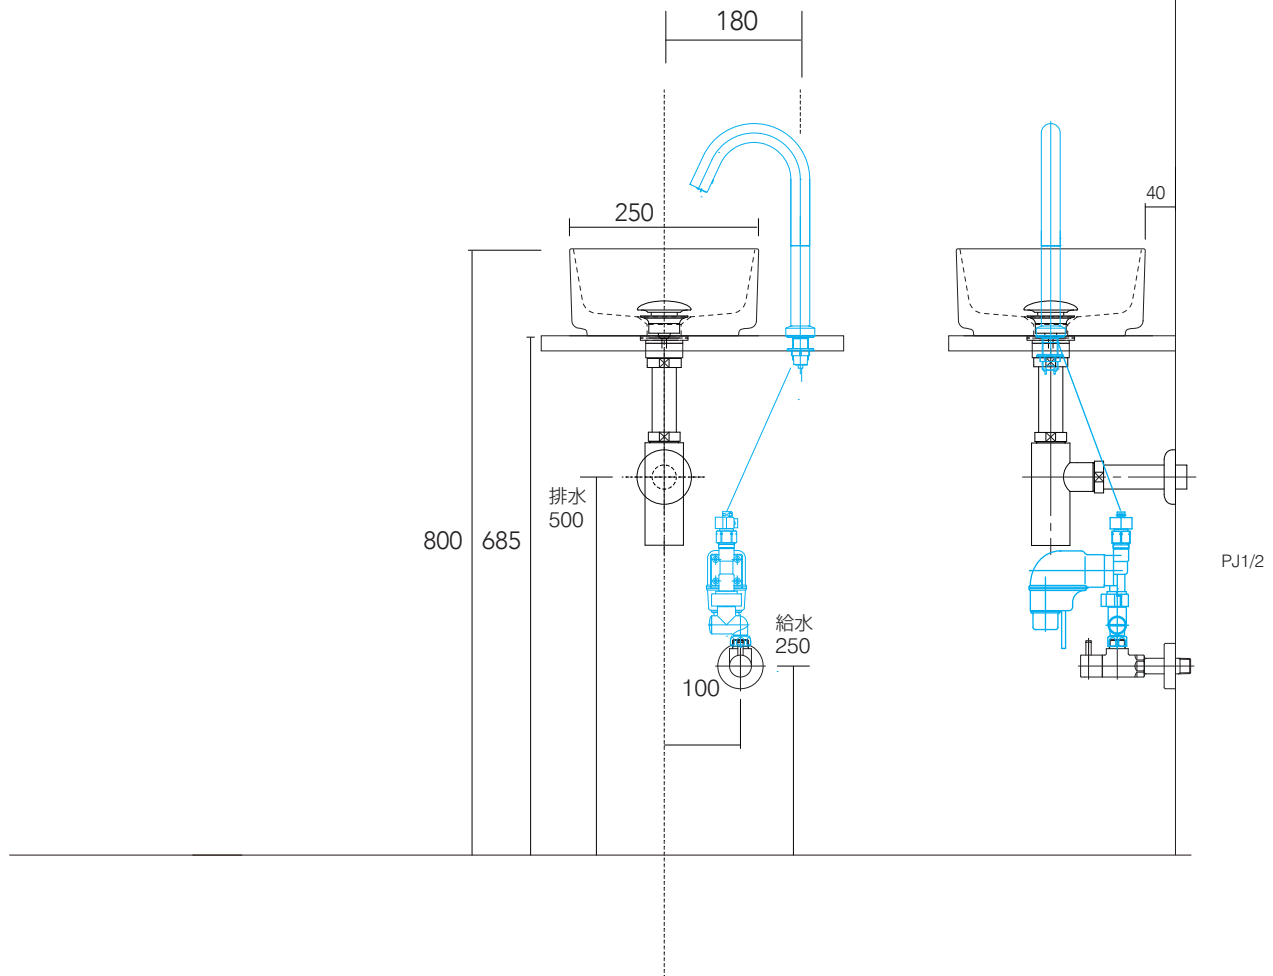

手洗器	CIE-SHMILAT25/
排水目皿	PIL01N/
水栓金具	AQ-E1700DL3
トラップ	AQ-STR
止水栓 1/2	AQ-MZ21AD

手洗器	CIE-SHMILAT25/
排水目皿	PIL01N/
水栓金具	AQ-E1700DL3
トラップ	AQ-BTN
止水栓 1/2	AQ-2261F

手洗器	CIE-SHMILAT25/
排水目皿	PIL01N/
水栓金具	AQ-E1700DL3
トラップ	AQ-PTR
止水栓 1/2	AQ-V22AF