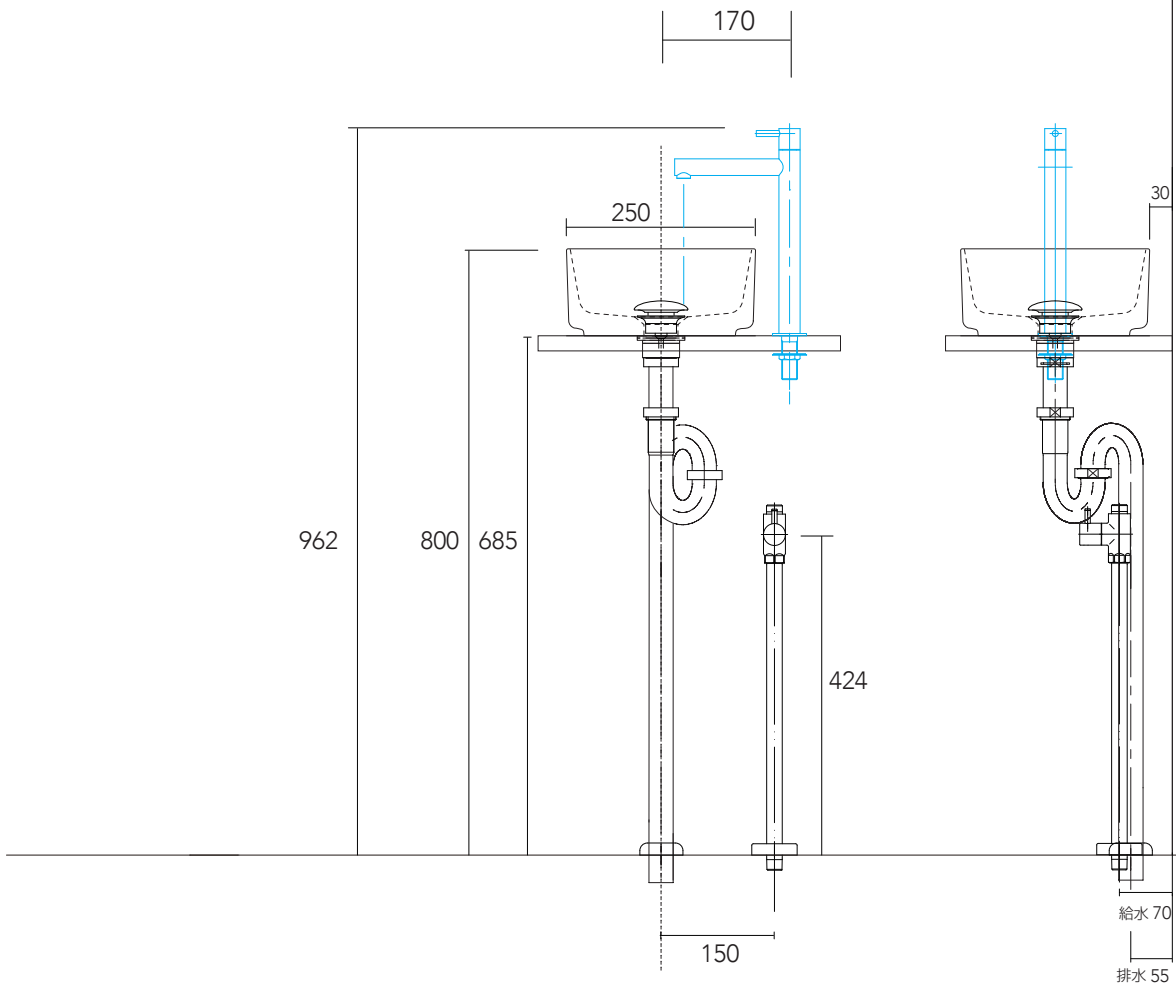

手洗器	CIE-SHMILAQ25/
排水目皿	PIL01N/
水栓金具	FC1100T
トラップ	AQ-STR
止水栓 1/2	AQ-2161S

手洗器	CIE-SHMILAQ25/
排水目皿	PIL01N/
水栓金具	FC1100T
トラップ	AQ-BTN
止水栓 1/2	AQ-2261F