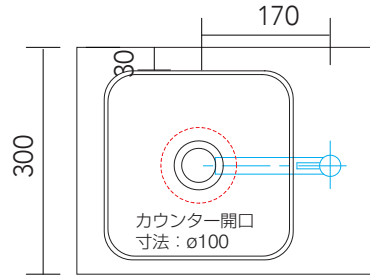

手洗器	CIE-SHMILAQ25/
排水目皿	PIL01N/
水栓金具	FC1100T
トラップ	AQ-STR
止水栓 1/2	AQ-2161S

手洗器	CIE-SHMILAQ25/
排水目皿	PIL01N/
水栓金具	FC1100T
トラップ	AQ-BTN
止水栓 1/2	AQ-2261F