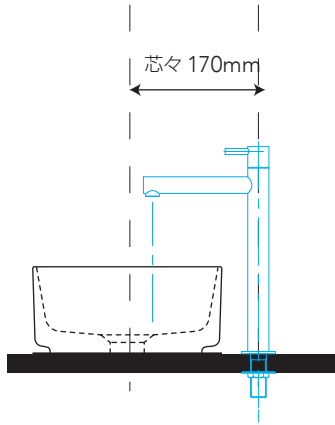

手洗器	CIE-SHMILAQ25/
排水目皿	PIL01N/
水栓金具	FC1100T
トラップ	AQ-STR
止水栓 1/2	AQ-2161S

手洗器	CIE-SHMILAQ25/
排水目皿	PIL01N/
水栓金具	FC1100T
トラップ	AQ-BTN
止水栓 1/2	AQ-2261F