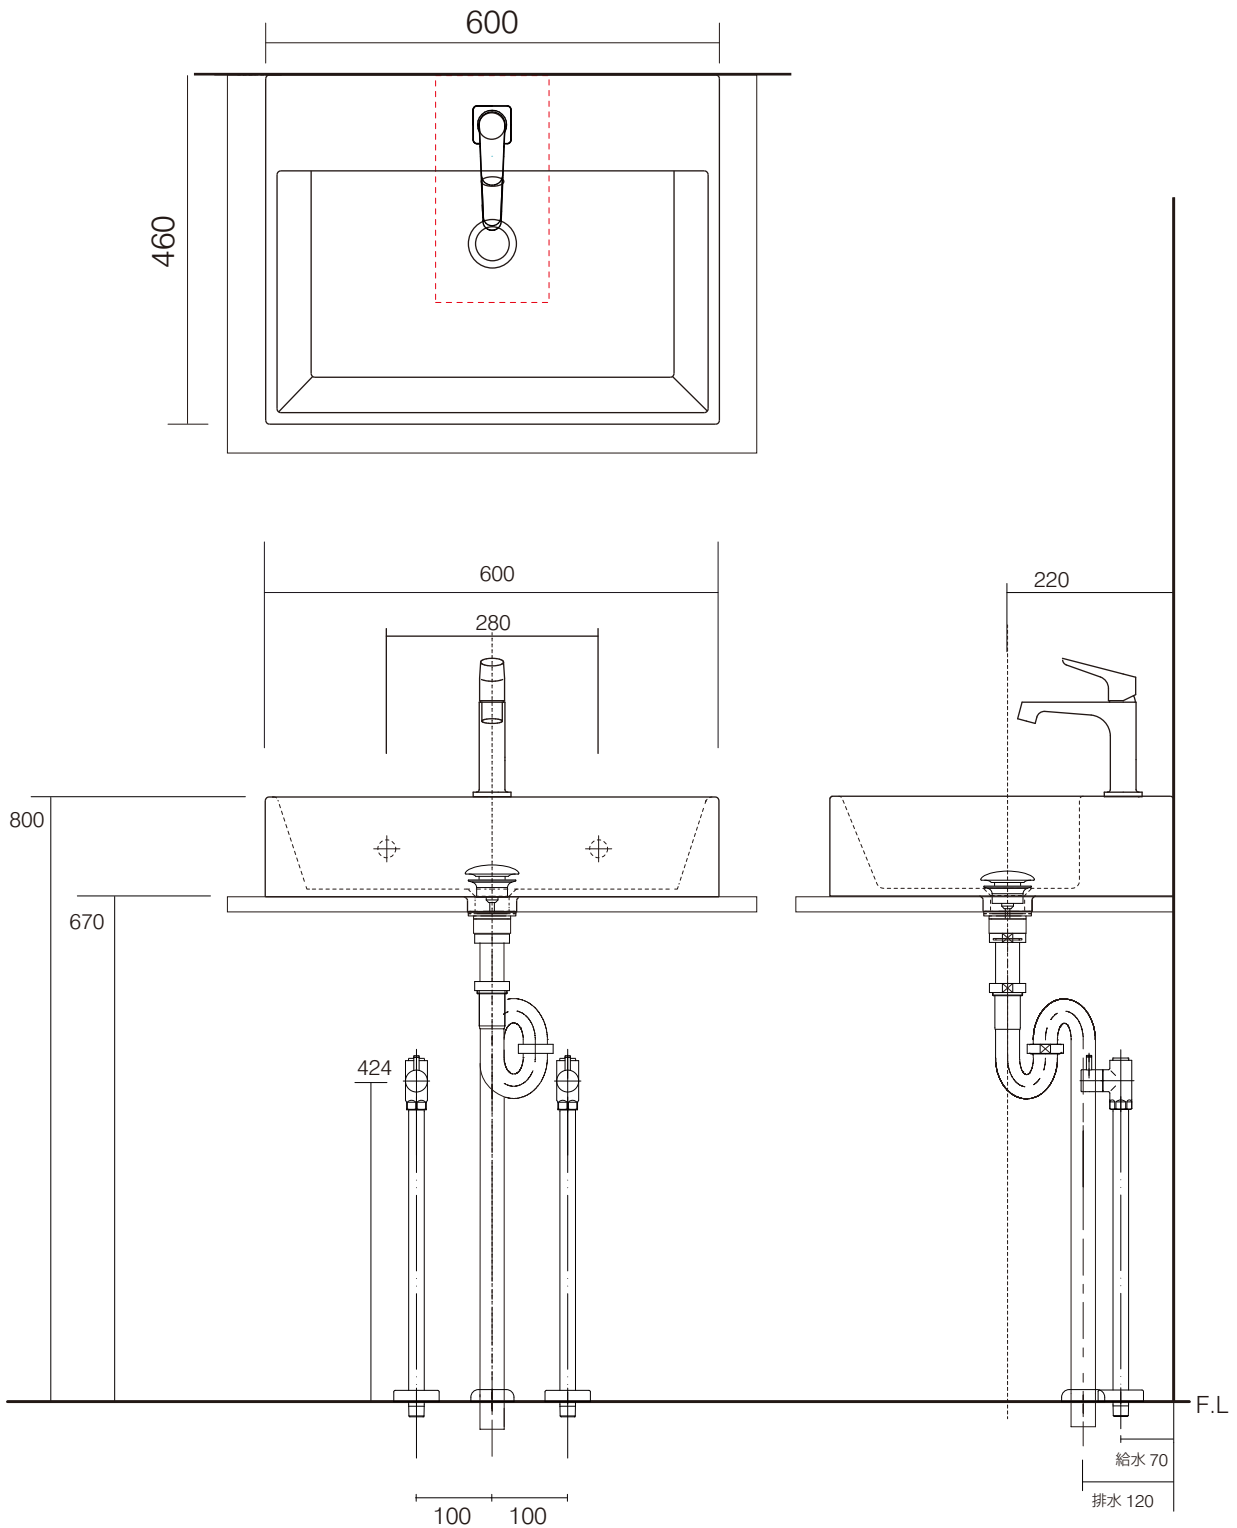

手洗器	CIE-SMLAA60/
排水目皿	PIL01N/
水栓金具	34017XXX
トラップ	AQ-STR (32mm)
止水栓 1/2	AQ-2161S×2

手洗器	CIE-SMLAA60/
排水目皿	PIL01N/
水栓金具	34017XXX
トラップ	AQ-BTN
止水栓 1/2	AQ-2261F×2