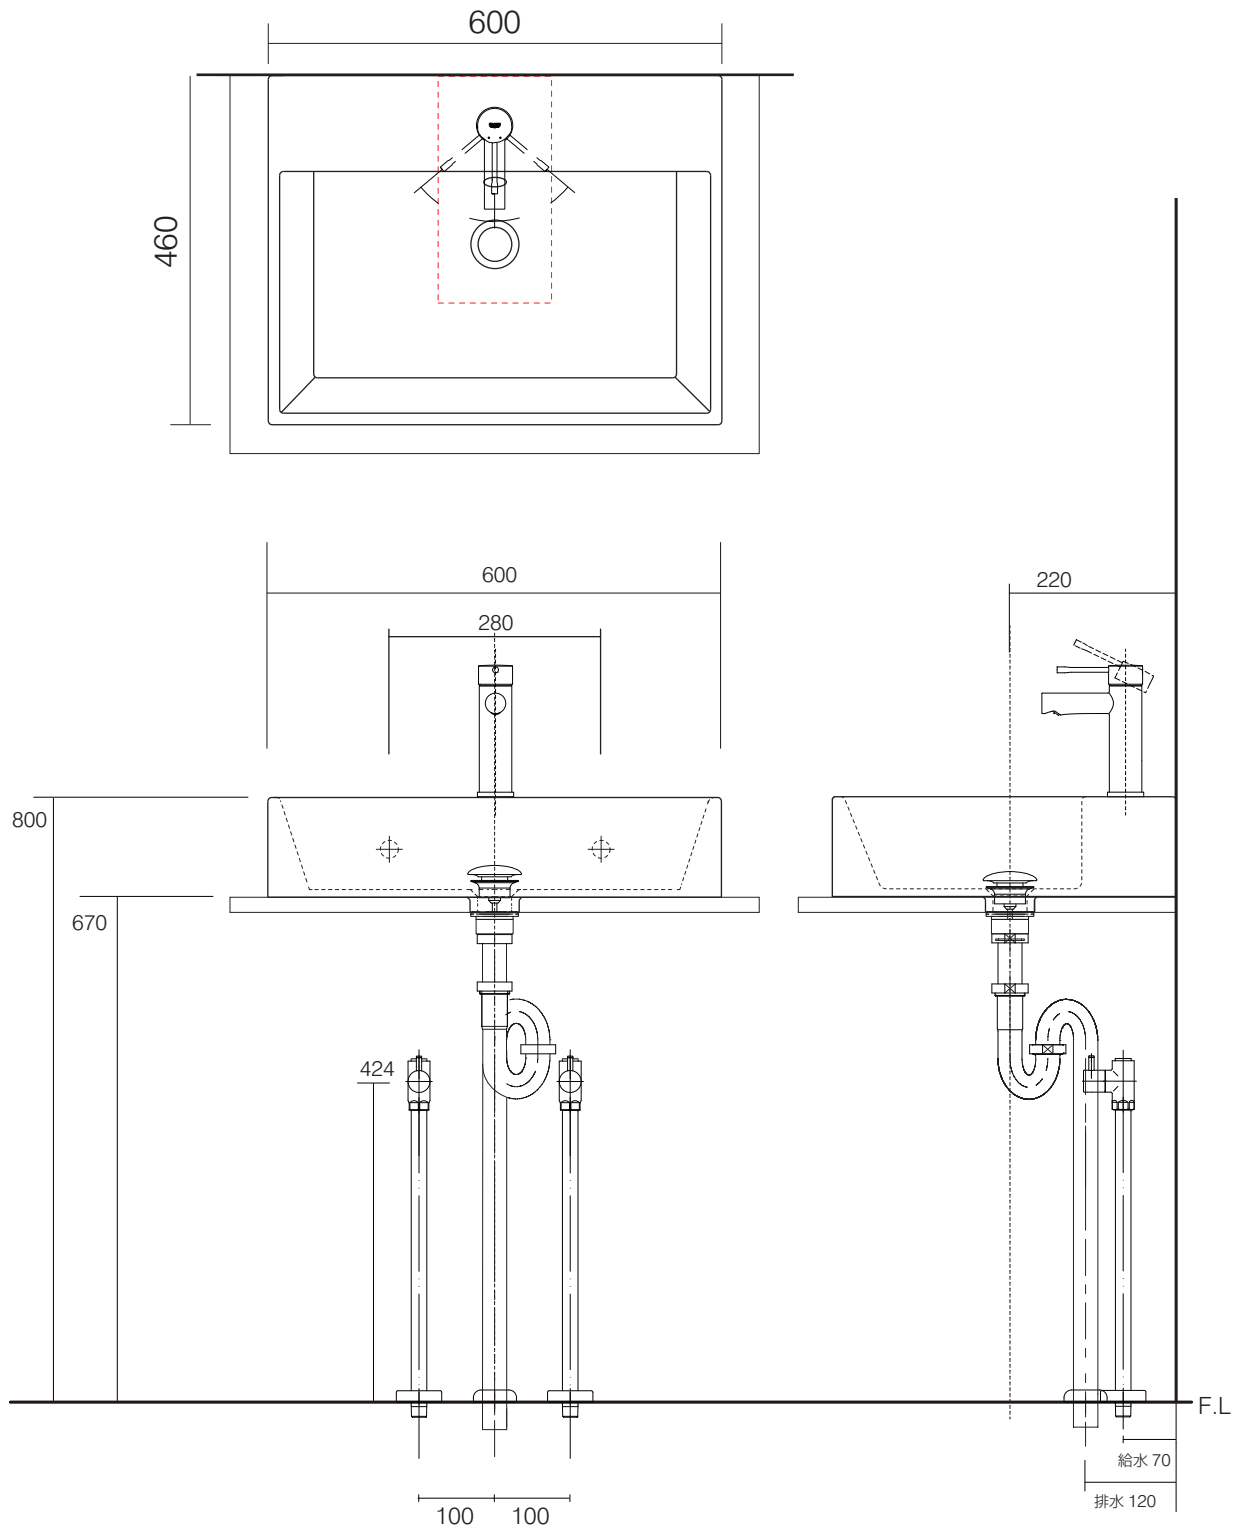

手洗器	CIE-SMLAA60/
排水目皿	PIL01N/
水栓金具	JP304501
トラップ	AQ-STR (32mm)
止水栓 1/2	AQ-2161S×2

手洗器	CIE-SMLAA60/
排水目皿	PIL01N/
水栓金具	JP304501
トラップ	AQ-BTN
止水栓 1/2	AQ-2261F×2