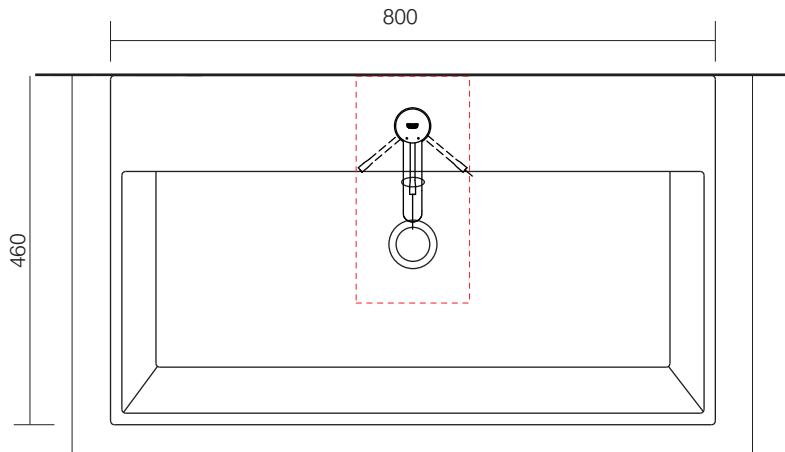

手洗器	CIE-SMLAA80/
排水目皿	PIL01N/
水栓金具	JP303801/23590AL1/23590DL1
トラップ	AQ-STR (32mm)
止水栓 1/2	CET145×2

カウンター置き時においても  
背面は壁に付けてください。

手洗器	CIE-SMLAA80/
排水目皿	PIL01N/
水栓金具	JP303801/23590AL1/23590DL1
トラップ	AQ-BTN
止水栓 1/2	AQ-2261F×2

カウンター置き時においても  
背面は壁に付けてください。