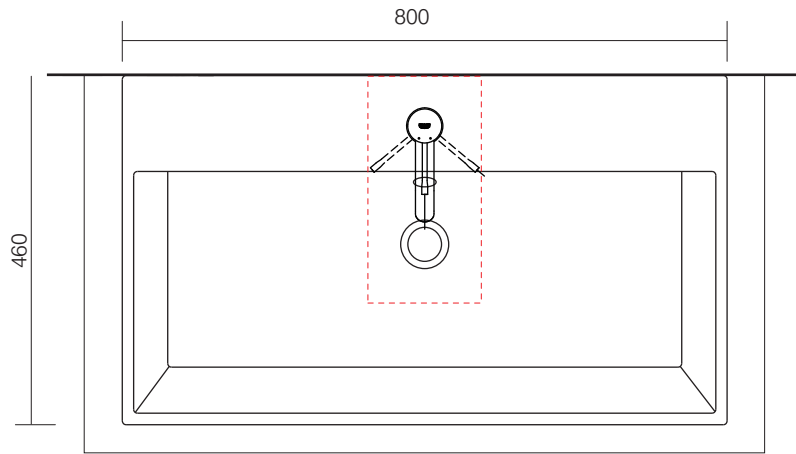

手洗器	CIE-SMLAA80/
排水目皿	PIL01N/
水栓金具	JP303801/23590AL1/23590DL1
トラップ	AQ-STR (32mm)
止水栓 1/2	CET145×2

カウンター置き時においても  
背面は壁に付けてください。

手洗器	CIE-SMLAA80/
排水目皿	PIL01N/
水栓金具	JP303801/23590AL1/23590DL1
トラップ	AQ-BTN
止水栓 1/2	AQ-2261F×2

カウンター置き時においても  
背面は壁に付けてください。