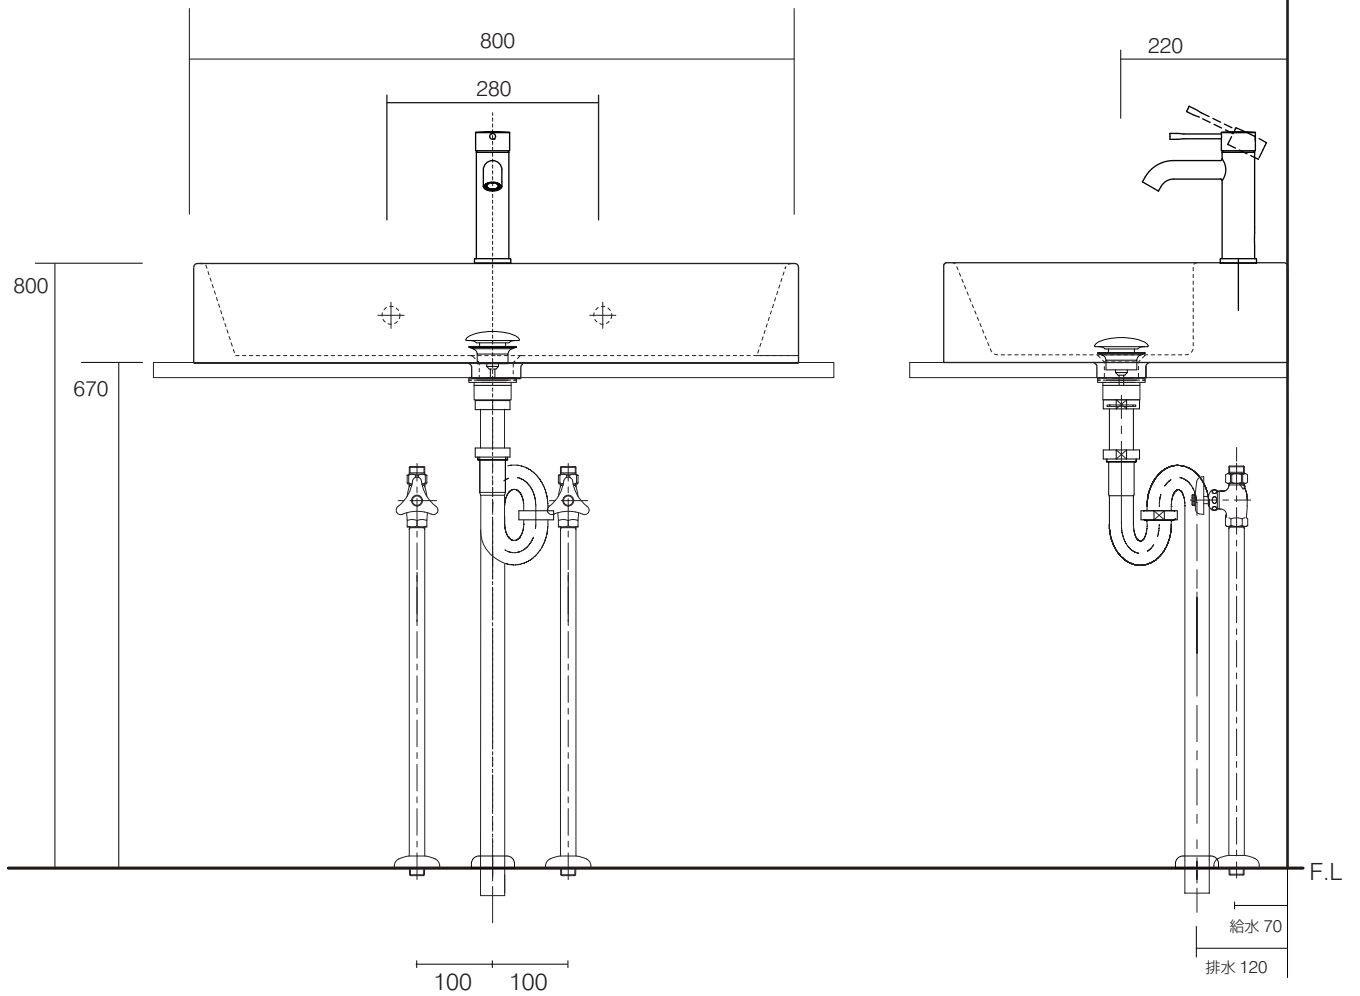

手洗器	CIE-SMLAA80/
排水目皿	PIL01N/
水栓金具	JP303801/23590AL1/23590DL1
トラップ	AQ-STR (32mm)
止水栓 1/2	CET145×2

カウンター置き時においても  
背面は壁に付けてください。

手洗器	CIE-SMLAA80/
排水目皿	PIL01N/
水栓金具	JP303801/23590AL1/23590DL1
トラップ	AQ-BTN
止水栓 1/2	AQ-2261F×2

カウンター置き時においても  
背面は壁に付けてください。