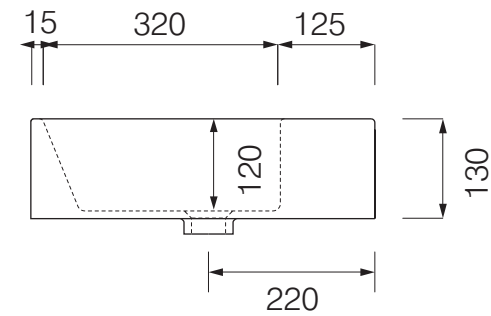

**cielo**  
handmade in Italy

※陶器製品は寸法公差が発生します。カウンター切り込みの際は必ず現物を合わせてご確認ください。

※壁面には50mm以上の補強材を入れてください。

※製品と接する部分には必ずコーキング処理を行ってください。

単位:mm

品名 スマイル 壁付け/カウンター置き型洗面器800mm

品番 **CIE-SMLAA80/**

仕様

- 設置方法:壁付け/カウンター置き
- 水栓取付穴:1穴
- オーバーフロー付き
- 排水金具別途
- 取り付けボルト同梱

重量 23kg

縮尺

-

**AQUA Pi**  
ENJOY BATHROOM EXPERIENCE

●TEL 0120-65-1232 ●FAX 06-6532-1580  
hits@hiratatile.co.jp

単位:mm

品名 洗面器用取り付けボルト(同梱部材)

品番 **CIE-54/A**

仕様 ・ナット×2 ・ワッシャー×2 ハンガーボルト×2 アンカープラグ×2 スペーサー×2

重量 - 縮尺 -

**AQUA PiA**  
ENJOY BATHROOM EXPERIENCE

●TEL 0120-65-1232 ●FAX 06-6532-1580  
hits@hiratatile.co.jp