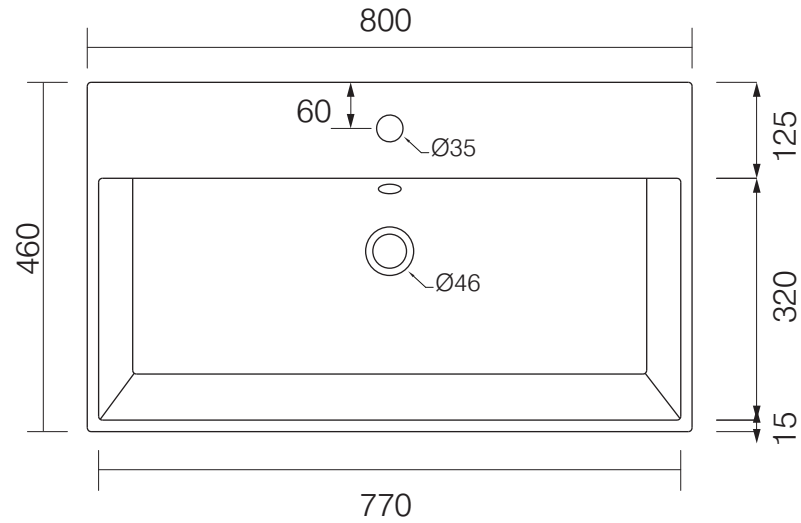

**cielo**  
handmade in Italy

※陶器製品は寸法公差が発生します。カウンター切り込みの際は必ず現物を合わせてご確認ください。

※壁面には50mm以上の補強材を入れてください。

※製品と接する部分には必ずコーキング処理を行ってください。

単位:mm

品名 スマイル 壁付け/カウンター置き型洗面器800mm

品番 **CIE-SMLAA80/**

仕様

- 設置方法:壁付け/カウンター置き
- 水栓取付穴:1穴
- オーバーフロー付き
- 排水金具別途
- 取り付けボルト同梱

重量 23kg

縮尺

-

**AQUA Pi**  
ENJOY BATHROOM EXPERIENCE

●TEL 0120-65-1232 ●FAX 06-6532-1580  
hits@hiratatile.co.jp

単位:mm

品名 洗面器用取り付けボルト(同梱部材)

品番 **CIE-54/A**

仕様 ・ナット×2 ・ワッシャー×2 ハンガーボルト×2 アンカープラグ×2 スペーサー×2

重量 - 縮尺 -

**AQUA PiA**  
ENJOY BATHROOM EXPERIENCE

●TEL 0120-65-1232 ●FAX 06-6532-1580  
hits@hiratatile.co.jp