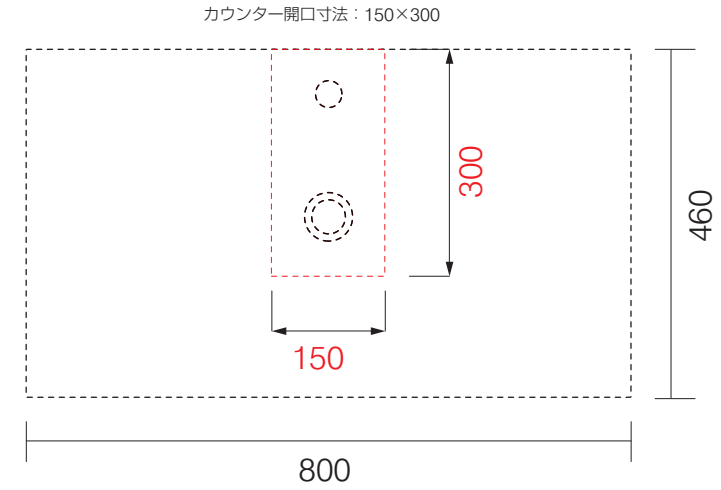

**cielo**  
handmade in Italy

※陶器製品は寸法公差が発生します。カウンター切り込みの際は必ず現物を合わせてご確認ください。

※壁面には50mm以上の補強材を入れてください。

※製品と接する部分には必ずコーキング処理を行ってください。

単位:mm

品名 スマイル 壁付け/カウンター置き型洗面器800mm

品番 **CIE-SMLAA80/**

仕様

- 設置方法:壁付け/カウンター置き
- 水栓取付穴:1穴
- オーバーフロー付き
- 排水金具別途
- 取り付けボルト同梱

重量 23kg

縮尺

-

**AQUA Pi**  
ENJOY BATHROOM EXPERIENCE

●TEL 0120-65-1232 ●FAX 06-6532-1580  
hits@hiratatile.co.jp

単位:mm

品名 洗面器用取り付けボルト(同梱部材)

品番 **CIE-54/A**

仕様 ・ナット×2 ・ワッシャー×2 ハンガーボルト×2 アンカープラグ×2 スペーサー×2

重量 - 縮尺 -

**AQUA PiA**  
ENJOY BATHROOM EXPERIENCE

●TEL 0120-65-1232 ●FAX 06-6532-1580  
hits@hiratatile.co.jp