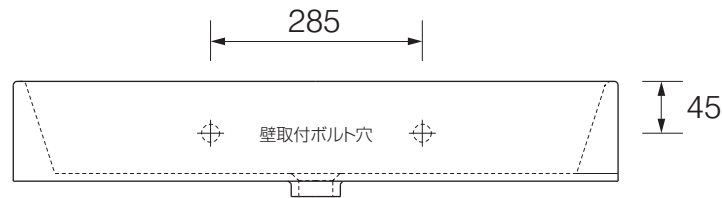

**cielo**  
handmade in Italy

※陶器製品は寸法公差が発生します。カウンター切り込みの際は必ず現物を合わせてご確認ください。

※壁面には50mm以上の補強材を入れてください。

※製品と接する部分には必ずコーキング処理を行ってください。

単位:mm

品名 スマイル 壁付け/カウンター置き型洗面器800mm

品番 **CIE-SMLAA80/**

仕様

- 設置方法:壁付け/カウンター置き
- 水栓取付穴:1穴
- オーバーフロー付き
- 排水金具別途
- 取り付けボルト同梱

重量 23kg

縮尺

-

**AQUA Pi**  
ENJOY BATHROOM EXPERIENCE

●TEL 0120-65-1232 ●FAX 06-6532-1580  
hits@hiratatile.co.jp

単位:mm

品名 洗面器用取り付けボルト(同梱部材)