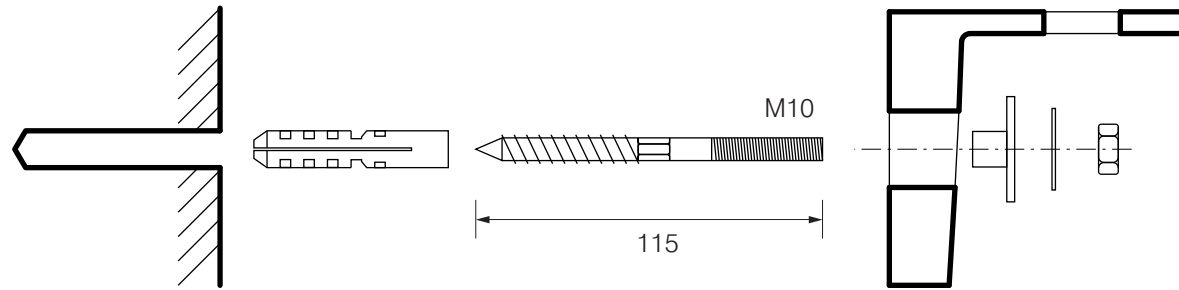

**cielo**  
handmade in Italy

※陶器製品は寸法公差が発生します。カウンター切り込みの際は必ず現物を合わせてご確認ください。

※壁面には50mm以上の補強材を入れてください。

※製品と接する部分には必ずコーキング処理を行ってください。

単位:mm

品名 スマイル 壁付け/カウンター置き型洗面器800mm

品番 **CIE-SMLAA80/**

仕様

- 設置方法:壁付け/カウンター置き
- 水栓取付穴:1穴
- オーバーフロー付き
- 排水金具別途
- 取り付けボルト同梱

重量 23kg

縮尺

-

**AQUA Pi**  
ENJOY BATHROOM EXPERIENCE

●TEL 0120-65-1232 ●FAX 06-6532-1580  
hits@hiratatile.co.jp

単位:mm

品名 洗面器用取り付けボルト(同梱部材)