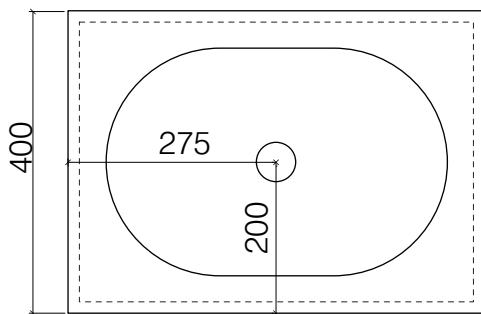

※壁固定ビスの補強として、壁下地には木の角材等を施してください。

単位:mm

<p>品名 フレーム 壁付け型洗面器550mm</p>	<p>品番 EX-FRAMEGS1/BL</p>	
<p>仕様 ●洗面器:LivingTec®(人工大理石) フレーム:スチール ●サイズ:W550×D400×H200mm●重量:13.7kg●設置方法:壁付け ●水栓取付穴:なし●オーバーフローなし ●専用目皿・ボトルトラップ付属(壁排水のみの対応です。)</p>	<p>重量 13.7kg</p>	<p>縮尺 -</p>
<p>AQUAPiA ●TEL 0120-65-1232●FAX 06-6532-1580 ENJOY BATHROOM EXPERIENCE hits@hiratatile.co.jp</p>		