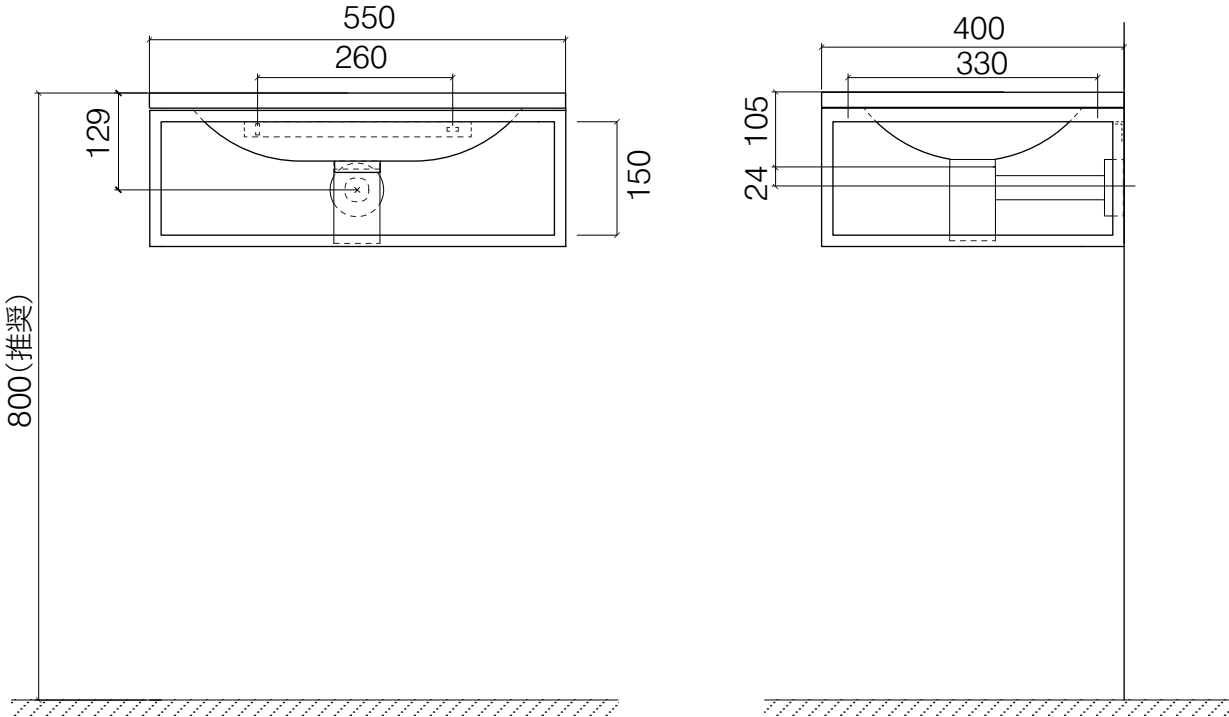

※壁固定ビスの補強として、壁下地には木の角材等を施してください。

単位:mm

<p>品名 フレーム 壁付け型洗面器550mm</p>	<p>品番 EX-FRAMEGS1/BL</p>	
<p>仕様 ●洗面器:LivingTec®(人工大理石) フレーム:スチール ●サイズ:W550×D400×H200mm●重量:13.7kg●設置方法:壁付け ●水栓取付穴:なし●オーバーフローなし ●専用目皿・ボトルトラップ付属(壁排水のみの対応です。)</p>	<p>重量 13.7kg</p>	<p>縮尺 -</p>
<p>AQUAPiA ●TEL 0120-65-1232●FAX 06-6532-1580 ENJOY BATHROOM EXPERIENCE hits@hiratatile.co.jp</p>		

付属ボトルトラップセット

- 1 壁固定ビス位置の壁下地に木の角材等が補強されていることを確認し、金属フレームを壁に固定してください。
- 2 プレートと金属フレームを固定してください。
- 3 ボウルをネジでフレームに固定してください。

※ボトルトラップは、フレームとの接触を避けて配管位置を設定してください。