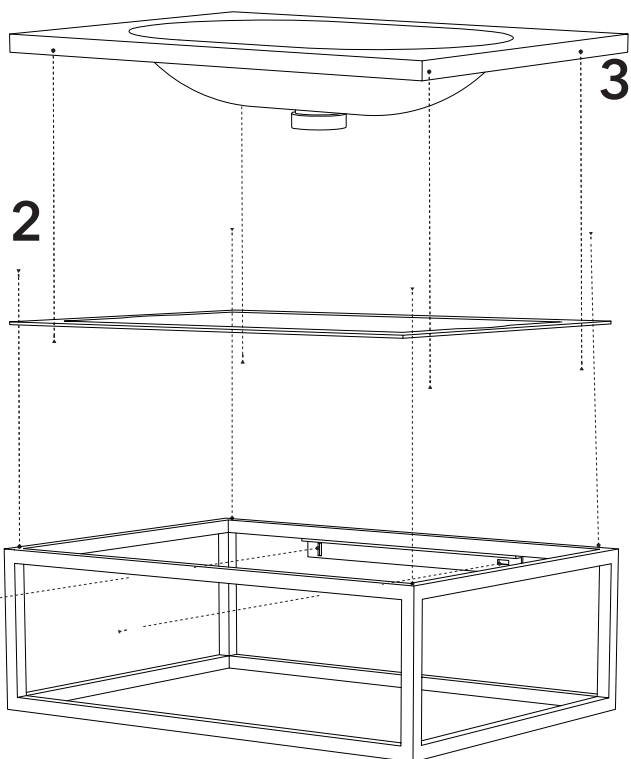

※壁固定ビスの補強として、壁下地には木の角材等を施してください。

単位:mm

<p>品名 フレーム 壁付け型洗面器550mm</p>	<p>品番 EX-FRAMEGS1/BL</p>	
<p>仕様 ●洗面器:LivingTec®(人工大理石) フレーム:スチール ●サイズ:W550×D400×H200mm●重量:13.7kg●設置方法:壁付け ●水栓取付穴:なし●オーバーフローなし ●専用目皿・ボトルトラップ付属(壁排水のみの対応です。)</p>	<p>重量 13.7kg</p>	<p>縮尺 -</p>
<p>AQUAPiA ●TEL 0120-65-1232●FAX 06-6532-1580 ENJOY BATHROOM EXPERIENCE hits@hiratatile.co.jp</p>		

付属ボトルトラップセット

- 1 壁固定ビス位置の壁下地に木の角材等が補強されていることを確認し、金属フレームを壁に固定してください。
- 2 プレートと金属フレームを固定してください。
- 3 ボウルをネジでフレームに固定してください。

※ボトルトラップは、フレームとの接触を避けて配管位置を設定してください。