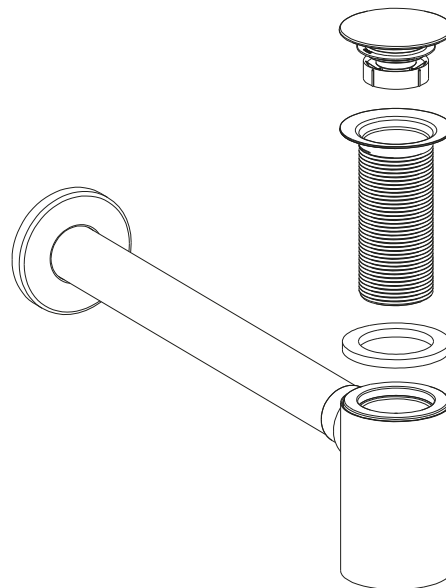

※壁固定ビスの補強として、壁下地には木の角材等を施してください。

単位:mm

<p>品名 フレーム 壁付け型洗面器550mm</p>	<p>品番 EX-FRAMEGS1/BL</p>	
<p>仕様 ●洗面器:LivingTec®(人工大理石) フレーム:スチール ●サイズ:W550×D400×H200mm●重量:13.7kg●設置方法:壁付け ●水栓取付穴:なし●オーバーフローなし ●専用目皿・ボトルトラップ付属(壁排水のみの対応です。)</p>	<p>重量 13.7kg</p>	<p>縮尺 -</p>
<p>AQUAPiA ●TEL 0120-65-1232●FAX 06-6532-1580 ENJOY BATHROOM EXPERIENCE hits@hiratatile.co.jp</p>		

付属ボトルトラップセット

- 1 壁固定ビス位置の壁下地に木の角材等が補強されていることを確認し、金属フレームを壁に固定してください。
- 2 プレートと金属フレームを固定してください。
- 3 ボウルをネジでフレームに固定してください。

※ボトルトラップは、フレームとの接触を避けて配管位置を設定してください。