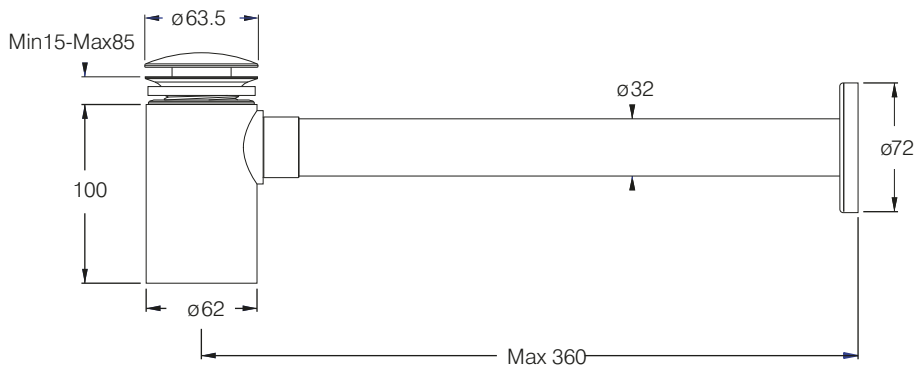

※壁固定ビスの補強として、壁下地には木の角材等を施してください。

単位:mm

<p>品名 フレーム 壁付け型洗面器550mm</p>	<p>品番 EX-FRAMEGS1/BL</p>	
<p>仕様 ●洗面器:LivingTec®(人工大理石) フレーム:スチール ●サイズ:W550×D400×H200mm●重量:13.7kg●設置方法:壁付け ●水栓取付穴:なし●オーバーフローなし ●専用目皿・ボトルトラップ付属(壁排水のみの対応です。)</p>	<p>重量 13.7kg</p>	<p>縮尺 -</p>
<p>AQUAPiA ●TEL 0120-65-1232●FAX 06-6532-1580 ENJOY BATHROOM EXPERIENCE hits@hiratatile.co.jp</p>		

付属ボトルトラップセット

- 1 壁固定ビス位置の壁下地に木の角材等が補強されていることを確認し、金属フレームを壁に固定してください。
- 2 プレートと金属フレームを固定してください。
- 3 ボウルをネジでフレームに固定してください。

※ボトルトラップは、フレームとの接触を避けて配管位置を設定してください。