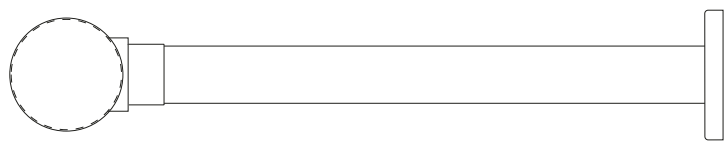

※壁固定ビスの補強として、壁下地には木の角材等を施してください。

単位:mm

<p>品名 フレーム 壁付け型洗面器550mm</p>	<p>品番 EX-FRAMEGS1/BL</p>	
<p>仕様 ●洗面器:LivingTec®(人工大理石) フレーム:スチール ●サイズ:W550×D400×H200mm●重量:13.7kg●設置方法:壁付け ●水栓取付穴:なし●オーバーフローなし ●専用目皿・ボトルトラップ付属(壁排水のみの対応です。)</p>	<p>重量 13.7kg</p>	<p>縮尺 -</p>
<p>AQUAPiA ●TEL 0120-65-1232●FAX 06-6532-1580 ENJOY BATHROOM EXPERIENCE hits@hiratatile.co.jp</p>		

付属ボトルトラップセット

- 1 壁固定ビス位置の壁下地に木の角材等が補強されていることを確認し、金属フレームを壁に固定してください。
- 2 プレートと金属フレームを固定してください。
- 3 ボウルをネジでフレームに固定してください。

※ボトルトラップは、フレームとの接触を避けて配管位置を設定してください。