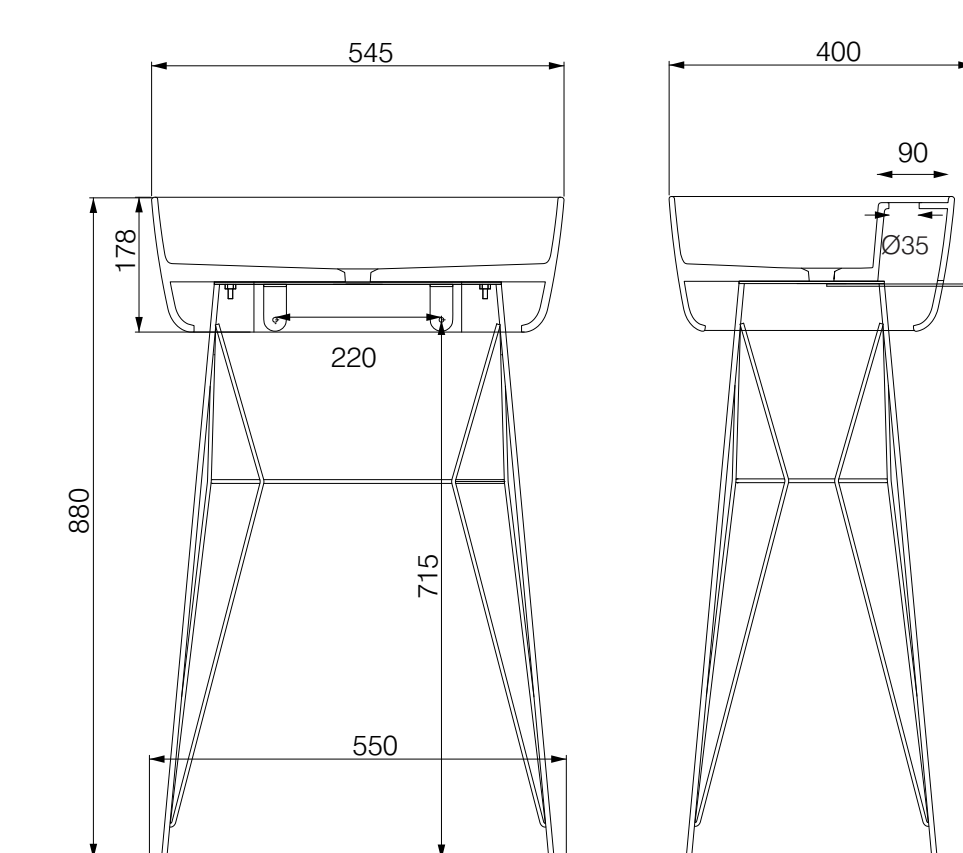

※陶器製品は寸法公差が発生します。
 設置の際は必ず現物を合わせてご確認ください。
 ※固定には、シリコン系接着剤等を手洗器と
 ブラケットの接地面に塗布ください。

単位:mm

品名 ガス 壁付け型洗面器545mm

品番 **EX-GUS/BL(脚部ブラック)**

仕様 ●ホワイト●サイズ:W545×D400×H178(880)mm●重量:20kg
 ●設置方法:壁付け●水栓取付穴:1穴●オーバーフローなし●排水金具別途
 ●シンクはブラケットにて壁固定です。

重量 -

縮尺 -

AQUAPiA ●TEL 0120-65-1232●FAX 06-6532-1580
 ENJOY BATHROOM EXPERIENCE hits@hiratatile.co.jp