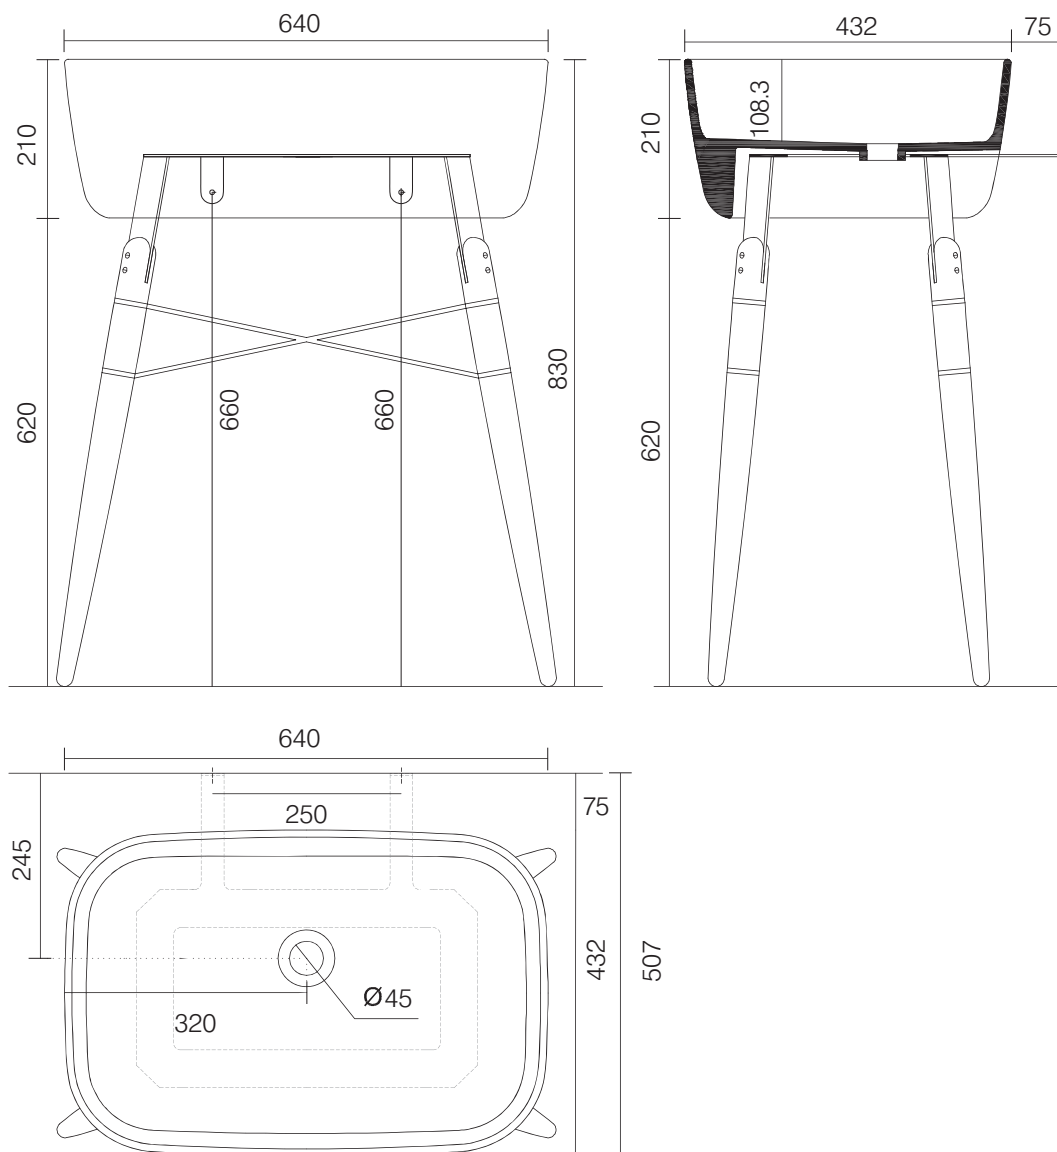

※陶器製品は寸法公差が発生します。
 設置の際は必ず現物を合わせてご確認ください。
 ※固定には、シリコン系接着剤等を手洗器と
 ブラケットの接地面に塗布ください。

単位:mm

品名	レイ 壁付け型洗面器640mm		品番	EX-RAY		
仕様	<ul style="list-style-type: none"> ●ホワイト●サイズ:W600×D450×H210(830)mm●重量:20kg ●設置方法:壁付け●水栓取付穴:なし●オーバーフローなし●排水金具別途 ●シンクはブラケットにて壁固定です。 		重量	-	縮尺	-
			AQUAPiA ●TEL 0120-65-1232●FAX 06-6532-1580 <small>ENJOY BATHROOM EXPERIENCE hits@hiratatile.co.jp</small>			