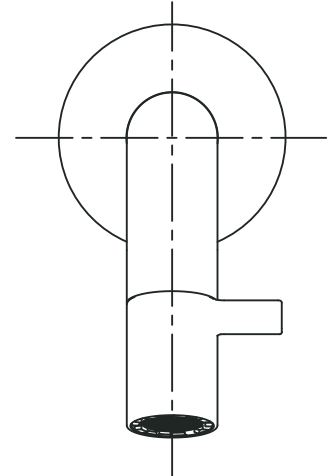

接続ニップル

1次側の接続側と本体側にそれぞれ  
シールテープを巻き接続します。  
本体側には全長30mmのみこめますので  
施工環境に合わせて出代を調整してください。

フランジはスパウトに沿って  
前後させることができます

品名 ノヴァスタイル壁付け単水栓

品番 **HN-508681-S**

仕様 ●排水金具別途

**AQUA PiA** ●TEL 0120-65-1232●FAX 06-6532-1580  
ENJOY BATHROOM EXPERIENCE hits@hiratatile.co.jp