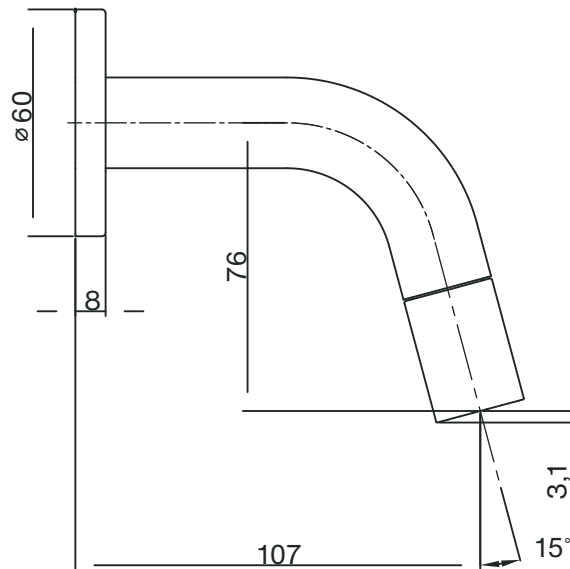

接続ニップル

1次側の接続側と本体側にそれぞれ  
シールテープを巻き接続します。  
本体側には全長30mmのみこめますので  
施工環境に合わせて出代を調整してください。

フランジはスパウトに沿って  
前後させることができます

品名 ノヴァスタイル壁付け単水栓

品番 **HN-508681-S**

仕様 ●排水金具別途

**AQUA PiA** ●TEL 0120-65-1232●FAX 06-6532-1580  
ENJOY BATHROOM EXPERIENCE hits@hiratatile.co.jp