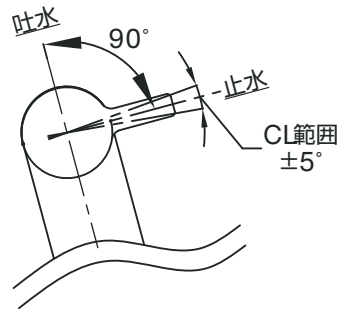

接続ニップル

1次側の接続側と本体側にそれぞれ  
シールテープを巻き接続します。  
本体側には全長30mmのみこめますので  
施工環境に合わせて出代を調整してください。

フランジはスパウトに沿って  
前後させることができます

品名 ノヴァスタイル壁付け単水栓

品番 **HN-508681-S**

仕様 ●排水金具別途

**AQUA PiA** ●TEL 0120-65-1232●FAX 06-6532-1580  
ENJOY BATHROOM EXPERIENCE hits@hiratatile.co.jp