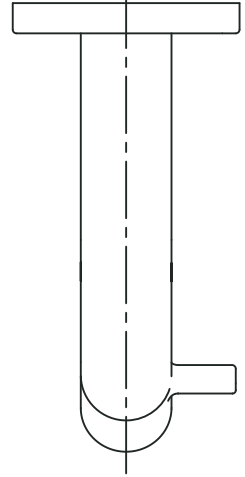

接続ニップル

1次側の接続側と本体側にそれぞれ  
シールテープを巻き接続します。  
本体側には全長30mmのみこめますので  
施工環境に合わせて出代を調整してください。

フランジはスパウトに沿って  
前後させることができます

品名 ノヴァスタイル壁付け単水栓

品番 **HN-508681-S**

仕様 ●排水金具別途

**AQUA PiA** ●TEL 0120-65-1232●FAX 06-6532-1580  
ENJOY BATHROOM EXPERIENCE hits@hiratatile.co.jp