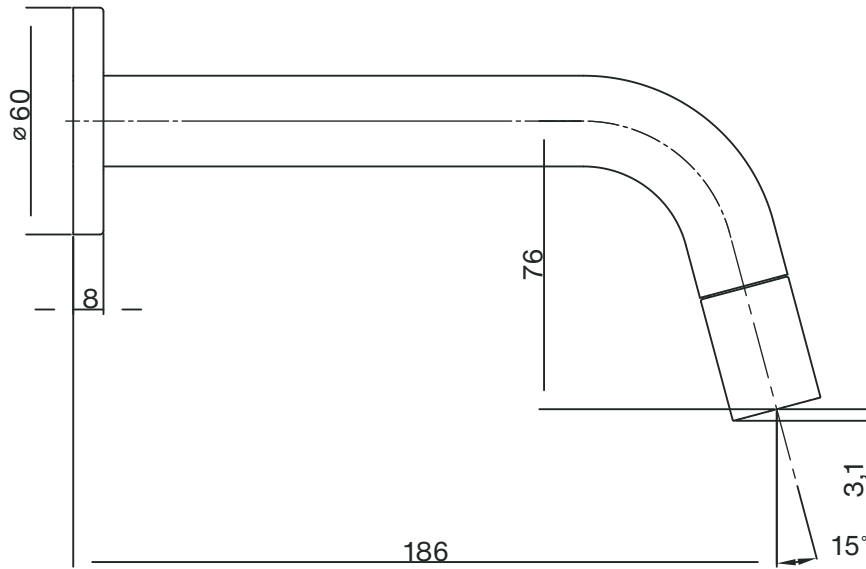

接続ニップル

1次側の接続側と本体側にそれぞれ
シールテープを巻き接続します。
本体側には全長30mmのみこめますので
施工環境に合わせて出代を調整してください。

フランジはスパウトに沿って
前後させることができます

品名 ノヴァスタイル壁付け単水栓

品番 **HN-509681**

仕様 ●排水金具別途

AQUA PiA ●TEL 0120-65-1232●FAX 06-6532-1580
ENJOY BATHROOM EXPERIENCE hits@hiratatile.co.jp