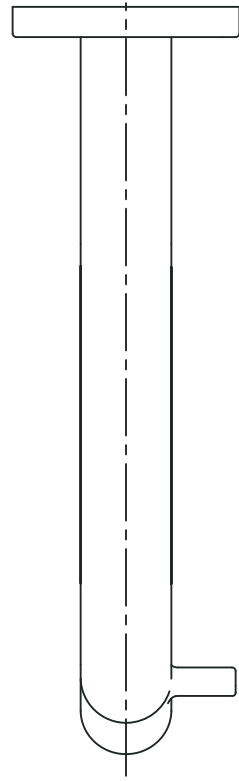

接続ニップル

1次側の接続側と本体側にそれぞれ
シールテープを巻き接続します。
本体側には全長30mmのみこめますので
施工環境に合わせて出代を調整してください。

フランジはスパウトに沿って
前後させることができます

品名 ノヴァスタイル壁付け単水栓

品番 **HN-509681**

仕様 ●排水金具別途

AQUA PiA ●TEL 0120-65-1232●FAX 06-6532-1580
ENJOY BATHROOM EXPERIENCE hits@hiratatile.co.jp