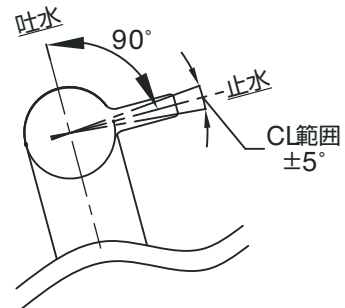

接続ニップル

1次側の接続側と本体側にそれぞれ
シールテープを巻き接続します。
本体側には全長30mmのみこめますので
施工環境に合わせて出代を調整してください。

フランジはスパウトに沿って
前後させることができます

品名 ノヴァスタイル壁付け単水栓

品番 **HN-509681**

仕様 ●排水金具別途

AQUA PiA ●TEL 0120-65-1232●FAX 06-6532-1580
ENJOY BATHROOM EXPERIENCE hits@hiratatile.co.jp