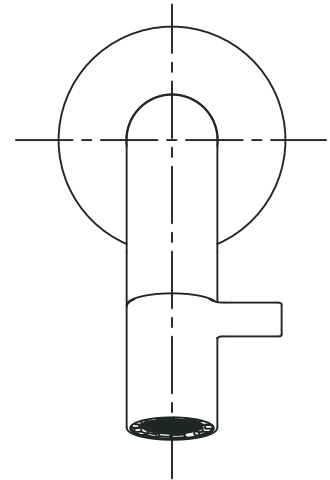

接続ニップル

1次側の接続側と本体側にそれぞれ
シールテープを巻き接続します。
本体側には全長30mmのみこめますので
施工環境に合わせて出代を調整してください。

フランジはスパウトに沿って
前後させることができます

品名 ノヴァスタイル壁付け単水栓

品番 **HN-509681**

仕様 ●排水金具別途

AQUA PiA ●TEL 0120-65-1232●FAX 06-6532-1580
ENJOY BATHROOM EXPERIENCE hits@hiratatile.co.jp