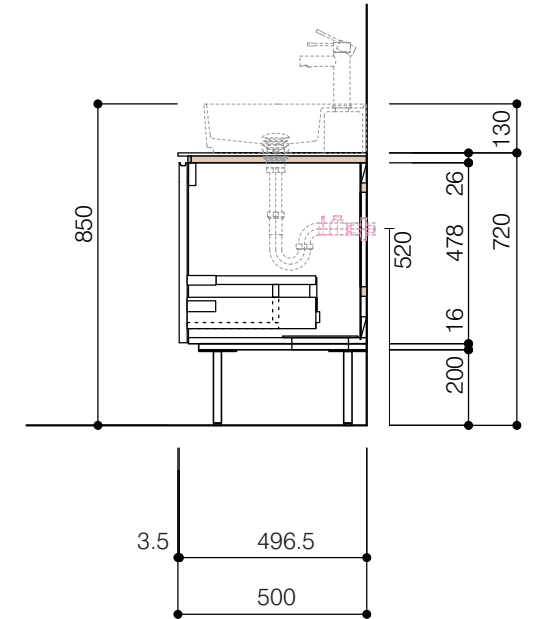

洗面器:CIE-SHCOLARF60
水栓金具:JP304501
の場合

背板開口フサギ板×1

ポリ合板4mm
Tビス留580×300

ベースパネル:ウッドブラック
(W740 D445)t=16

底板開口フサギ板×1

ポリ合板4mm
Tビス留580×200

単位:mm

品名 アサンブラージュ洗面キャビネット 間口1650mm 引き出しタイプ ダブル仕様 脚部 H=200mm

品番 **OCA-1650/色+200脚色**

仕様

- サイズ:W1650×D500×H720mm
- 5本脚
- 天板:ウルトラセラミック
- 扉:マットペイント
- 引出:フルスライドソフトクローズ
- 洗面ボウル:水栓金具・排水目皿・トラップ・止水栓別途
- 受注生産

重量 -

縮尺 -

AQUA PiA
ENJOY BATHROOM EXPERIENCE

●TEL 0120-65-1232 ●FAX 06-6532-1580
hits@hiratatile.co.jp