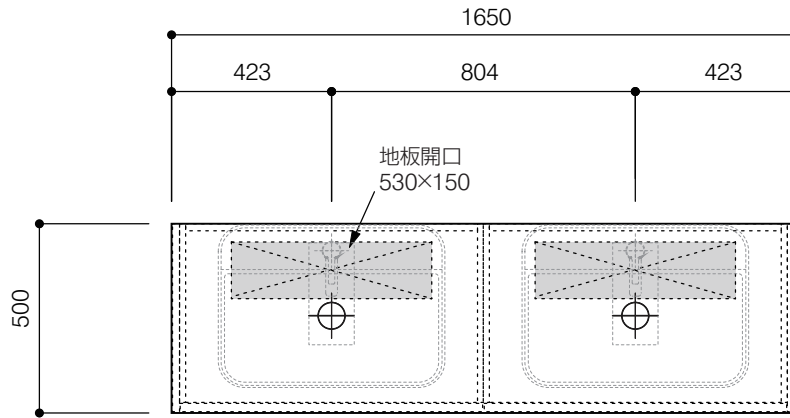

洗面器:CIE-SHCOLARF60
水栓金具:JP304501
の場合

背板開口フサギ板×1

ポリ合板4mm
Tビス留580×300

ベースパネル:ウッドブラック
(W740 D445)t=16

底板開口フサギ板×1

ポリ合板4mm
Tビス留580×200

単位:mm

品名 アサンブラージュ洗面キャビネット 間口1650mm 引き出しタイプ ダブル仕様 脚部 H=200mm

品番 **OCA-1650/色+200脚色**

仕様

- サイズ:W1650×D500×H720mm
- 5本脚
- 天板:ウルトラセラミック
- 扉:マットペイント
- 引出:フルスライドソフトクローズ
- 洗面ボウル:水栓金具・排水目皿・トラップ・止水栓別途
- 受注生産

重量 -

縮尺 -

AQUA PiA
ENJOY BATHROOM EXPERIENCE

●TEL 0120-65-1232 ●FAX 06-6532-1580
hits@hiratatile.co.jp