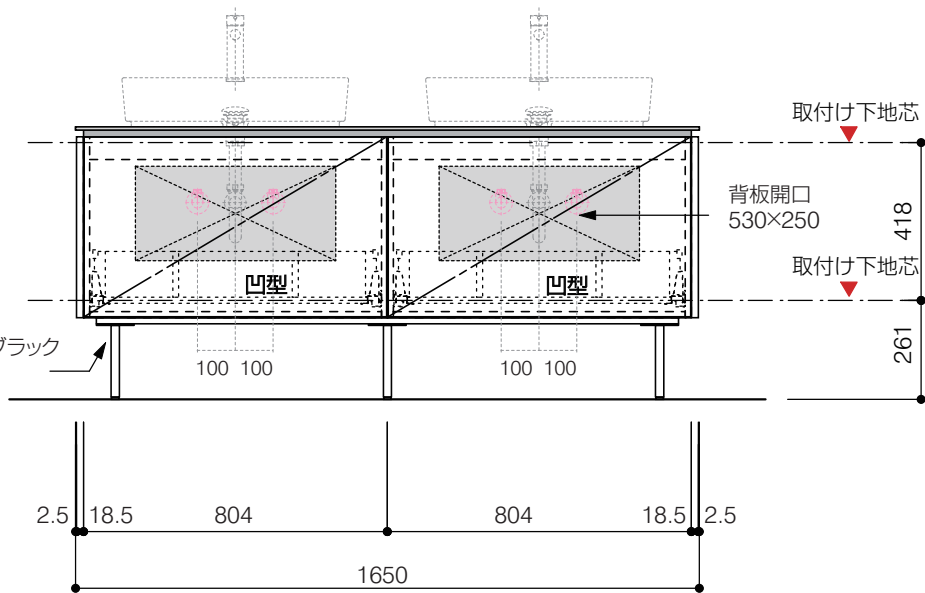

洗面器:CIE-SHCOLARF60
水栓金具:JP304501
の場合

背板開口フサギ板×1

ポリ合板4mm
Tビス留580×300

ベースパネル:ウッドブラック
(W740 D445)t=16

底板開口フサギ板×1

ポリ合板4mm
Tビス留580×200

単位:mm

品名 アサンブラージュ洗面キャビネット 間口1650mm 引き出しタイプ ダブル仕様 脚部 H=200mm

品番 **OCA-1650/色+200脚色**

仕様

- サイズ:W1650×D500×H720mm
- 5本脚
- 天板:ウルトラセラミック
- 扉:マットペイント
- 引出:フルスライドソフトクローズ
- 洗面ボウル:水栓金具・排水目皿・トラップ・止水栓別途
- 受注生産

重量 -

縮尺 -

AQUA PiA
ENJOY BATHROOM EXPERIENCE

●TEL 0120-65-1232 ●FAX 06-6532-1580
hits@hiratatile.co.jp