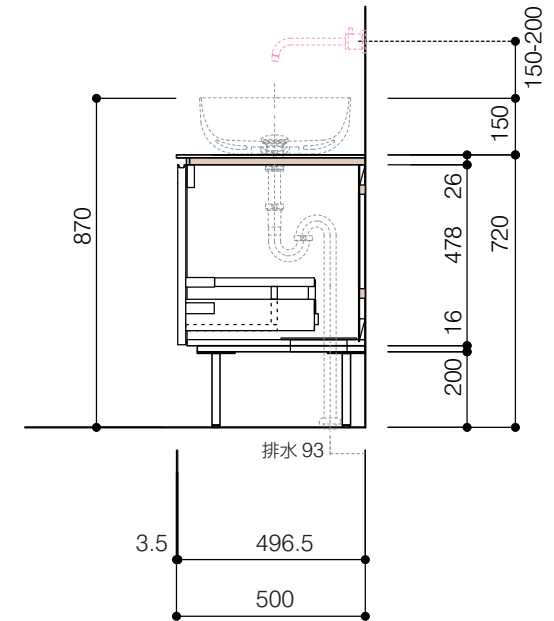

洗面器:CIE-BAERA40
水栓金具:AQ-K47450-MDP
の場合

背板開口フサギ板×1

ポリ合板4mm
Tビス留580×300

ベースパネル:ウッドブラック
(W740 D445)t=16

底板開口フサギ板×1

ポリ合板4mm
Tビス留580×200

単位:mm

品名 アサンブラージュ洗面キャビネット 間口1650mm 壁付け水栓タイプ 引き出しタイプ ダブル仕様 脚部 H=200mm

品番 **OCA-1650/WS色+200脚色**

仕様

- サイズ:W1650×D500×H720mm
- 5本脚
- 天板:ウルトラセラミック
- 扉:マットペイント
- 引出:フルスライドソフトクローズ
- 洗面ボウル:水栓金具・排水目皿・トラップ・止水栓別途
- 受注生産

重量

-

縮尺

-

AQUAPiA
ENJOY BATHROOM EXPERIENCE

●TEL 0120-65-1232 ●FAX 06-6532-1580
hits@hiratatile.co.jp

洗面器:CIE-BAERA40
水栓金具:AQ-K47450-MDP
の場合

背板開口フサギ板×1

ポリ合板4mm
Tビス留580×300

ベースパネル:ウッドブラック
(W740 D445)t=16

底板開口フサギ板×1

ポリ合板4mm
Tビス留580×200

単位:mm

品名 アサンブラージュ洗面キャビネット 間口1650mm 壁付け水栓タイプ 引き出しタイプ ダブル仕様 脚部 H=200mm

品番 **OCA-1650/WS色+200脚色**

仕様

- サイズ:W1650×D500×H720mm
- 5本脚
- 天板:ウルトラセラミック
- 扉:マットペイント
- 引出:フルスライドソフトクローズ
- 洗面ボウル:水栓金具・排水目皿・トラップ・止水栓別途
- 受注生産