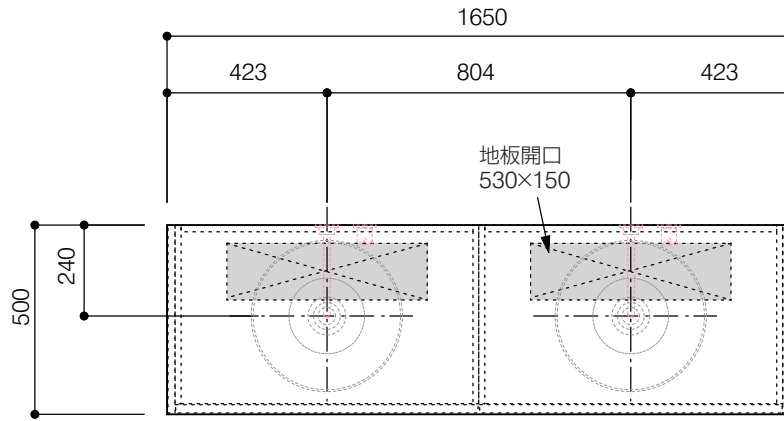

洗面器:CIE-BAERA40
水栓金具:AQ-K47450-MDP
の場合

背板開口フサギ板×1

ポリ合板4mm
Tビス留580×300

ベースパネル:ウッドブラック
(W740 D445)t=16

底板開口フサギ板×1

ポリ合板4mm
Tビス留580×200

単位:mm

品名 アサンブラージュ洗面キャビネット 間口1650mm 壁付け水栓タイプ 引き出しタイプ ダブル仕様 脚部 H=200mm

品番 **OCA-1650/WS色+200脚色**

仕様

- サイズ:W1650×D500×H720mm
- 5本脚
- 天板:ウルトラセラミック
- 扉:マットペイント
- 引出:フルスライドソフトクローズ
- 洗面ボウル:水栓金具・排水目皿・トラップ・止水栓別途
- 受注生産

重量

-

縮尺

-

AQUAPiA
ENJOY BATHROOM EXPERIENCE

●TEL 0120-65-1232 ●FAX 06-6532-1580
hits@hiratatile.co.jp

洗面器:CIE-BAERA40
水栓金具:AQ-K47450-MDP
の場合

背板開口フサギ板×1

ポリ合板4mm
Tビス留580×300

ベースパネル:ウッドブラック
(W740 D445)t=16

底板開口フサギ板×1

ポリ合板4mm
Tビス留580×200

単位:mm

品名 アサンブラージュ洗面キャビネット 間口1650mm 壁付け水栓タイプ 引き出しタイプ ダブル仕様 脚部 H=200mm

品番 **OCA-1650/WS色+200脚色**

仕様

- サイズ:W1650×D500×H720mm
- 5本脚
- 天板:ウルトラセラミック
- 扉:マットペイント
- 引出:フルスライドソフトクローズ
- 洗面ボウル:水栓金具・排水目皿・トラップ・止水栓別途
- 受注生産