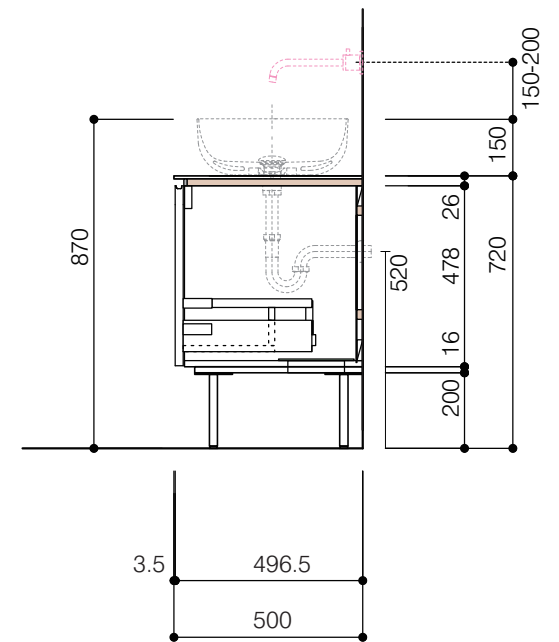

洗面器:CIE-BAERA40
水栓金具:AQ-K47450-MDP
の場合

背板開口フサギ板×1

ポリ合板4mm
Tビス留580×300

ベースパネル:ウッドブラック
(W740 D445)t=16

底板開口フサギ板×1

ポリ合板4mm
Tビス留580×200

単位:mm

品名 アサンブラージュ洗面キャビネット 間口1650mm 壁付け水栓タイプ 引き出しタイプ ダブル仕様 脚部 H=200mm

品番 **OCA-1650/WS色+200脚色**

仕様

- サイズ:W1650×D500×H720mm
- 5本脚
- 天板:ウルトラセラミック
- 扉:マットペイント
- 引出:フルスライドソフトクローズ
- 洗面ボウル:水栓金具・排水目皿・トラップ・止水栓別途
- 受注生産

重量

-

縮尺

-

AQUAPiA
ENJOY BATHROOM EXPERIENCE

●TEL 0120-65-1232 ●FAX 06-6532-1580
hits@hiratatile.co.jp

洗面器:CIE-BAERA40
水栓金具:AQ-K47450-MDP
の場合

背板開口フサギ板×1

ポリ合板4mm
Tビス留580×300

ベースパネル:ウッドブラック
(W740 D445)t=16

底板開口フサギ板×1

ポリ合板4mm
Tビス留580×200

単位:mm

品名 アサンブラージュ洗面キャビネット 間口1650mm 壁付け水栓タイプ 引き出しタイプ ダブル仕様 脚部 H=200mm

品番 **OCA-1650/WS色+200脚色**

仕様

- サイズ:W1650×D500×H720mm
- 5本脚
- 天板:ウルトラセラミック
- 扉:マットペイント
- 引出:フルスライドソフトクローズ
- 洗面ボウル:水栓金具・排水目皿・トラップ・止水栓別途
- 受注生産