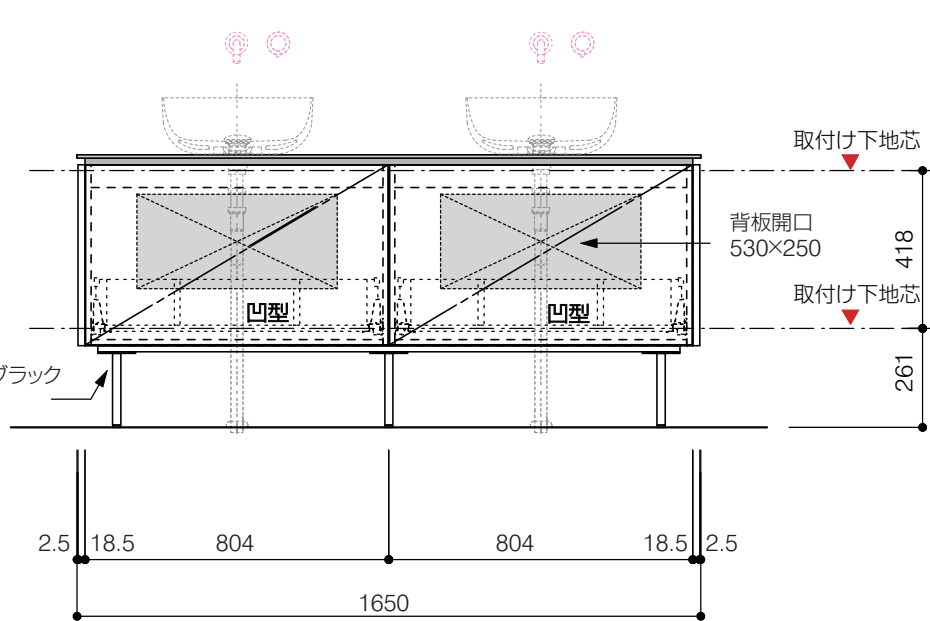

洗面器:CIE-BAERA40
水栓金具:AQ-K47450-MDP
の場合

背板開口フサギ板×1

ポリ合板4mm
Tビス留580×300

ベースパネル:ウッドブラック
(W740 D445)t=16

底板開口フサギ板×1

ポリ合板4mm
Tビス留580×200

単位:mm

品名 アサンブラージュ洗面キャビネット 間口1650mm 壁付け水栓タイプ 引き出しタイプ ダブル仕様 脚部 H=200mm

品番 **OCA-1650/WS色+200脚色**

仕様

- サイズ:W1650×D500×H720mm
- 5本脚
- 天板:ウルトラセラミック
- 扉:マットペイント
- 引出:フルスライドソフトクローズ
- 洗面ボウル:水栓金具・排水目皿・トラップ・止水栓別途
- 受注生産

重量

-

縮尺

-

AQUAPiA
ENJOY BATHROOM EXPERIENCE

●TEL 0120-65-1232 ●FAX 06-6532-1580
hits@hiratatile.co.jp

洗面器:CIE-BAERA40
水栓金具:AQ-K47450-MDP
の場合

背板開口フサギ板×1

ポリ合板4mm
Tビス留580×300

ベースパネル:ウッドブラック
(W740 D445)t=16

底板開口フサギ板×1

ポリ合板4mm
Tビス留580×200

単位:mm

品名 アサンブラージュ洗面キャビネット 間口1650mm 壁付け水栓タイプ 引き出しタイプ ダブル仕様 脚部 H=200mm

品番 **OCA-1650/WS色+200脚色**

仕様

- サイズ:W1650×D500×H720mm
- 5本脚
- 天板:ウルトラセラミック
- 扉:マットペイント
- 引出:フルスライドソフトクローズ
- 洗面ボウル:水栓金具・排水目皿・トラップ・止水栓別途
- 受注生産