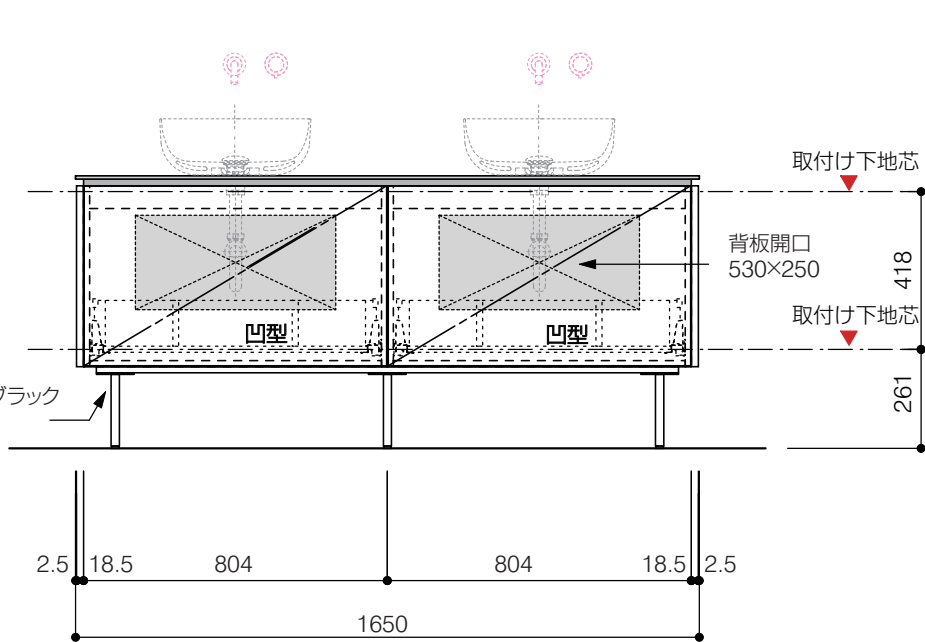

洗面器:CIE-BAERA40
水栓金具:AQ-K47450-MDP
の場合

背板開口フサギ板×1

ポリ合板4mm
Tビス留580×300

ベースパネル:ウッドブラック
(W740 D445)t=16

底板開口フサギ板×1

ポリ合板4mm
Tビス留580×200

単位:mm

品名 アサンブラージュ洗面キャビネット 間口1650mm 壁付け水栓タイプ 引き出しタイプ ダブル仕様 脚部 H=200mm

品番 **OCA-1650/WS色+200脚色**

仕様

- サイズ:W1650×D500×H720mm
- 5本脚
- 天板:ウルトラセラミック
- 扉:マットペイント
- 引出:フルスライドソフトクローズ
- 洗面ボウル:水栓金具・排水目皿・トラップ・止水栓別途
- 受注生産

重量

-

縮尺

-

AQUAPiA
ENJOY BATHROOM EXPERIENCE

●TEL 0120-65-1232 ●FAX 06-6532-1580
hits@hiratatile.co.jp

洗面器:CIE-BAERA40
水栓金具:AQ-K47450-MDP
の場合

背板開口フサギ板×1

ポリ合板4mm
Tビス留580×300

ベースパネル:ウッドブラック
(W740 D445)t=16

底板開口フサギ板×1

ポリ合板4mm
Tビス留580×200

単位:mm

品名 アサンブラージュ洗面キャビネット 間口1650mm 壁付け水栓タイプ 引き出しタイプ ダブル仕様 脚部 H=200mm

品番 **OCA-1650/WS色+200脚色**

仕様

- サイズ:W1650×D500×H720mm
- 5本脚
- 天板:ウルトラセラミック
- 扉:マットペイント
- 引出:フルスライドソフトクローズ
- 洗面ボウル:水栓金具・排水目皿・トラップ・止水栓別途
- 受注生産