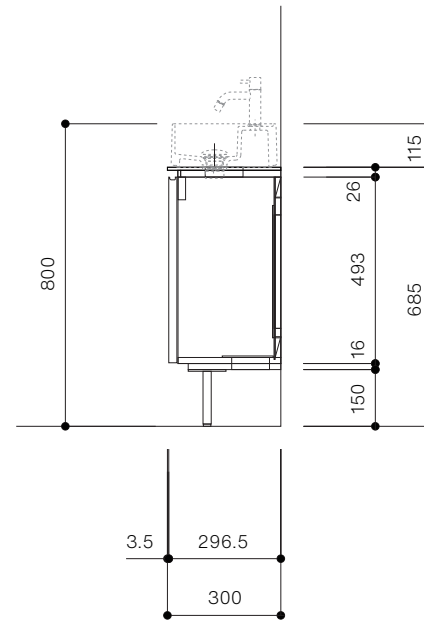

手洗器CIE-LPLAT28 / 水栓インセット
脚部 H=150

背板開口フサギ板 ×1

ポリ合板 t2.5mm
(木口着色)
4点ビスキャップ留
500×350

底板開口フサギ板 ×1

ポリ合板 t2.5mm
(木口着色)
4点ビスキャップ留
450×135

単位:mm

品名 アサンブラージュミニ手洗キャビネット 間口600mm

品番 **OCA-600/INXXXXXX150XX**

- 仕様
- サイズ:W600×D300×H685mm●2本脚●天板:ウルトラセラミック●扉:マットペイント/オレフィンシート
 - 丁番:スライド丁番110度開き/ソフトクローズ内蔵タイプ●洗面ボウル:水栓金具・排水目皿・トラップ・止水栓別途
 - 受注生産

重量 - 縮尺 -

AQUA Pi A
ENJOY BATHROOM EXPERIENCE

●TEL 0120-65-1232●FAX 06-6532-1580
hits@hiratatile.co.jp