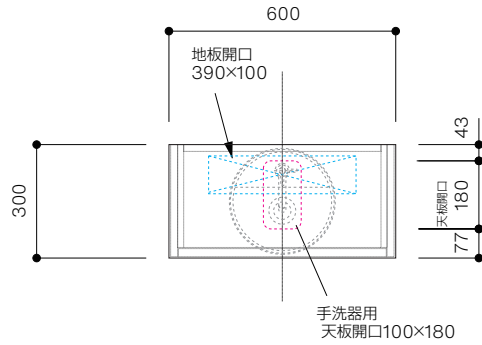

手洗器CIE-LPLAT28 / 水栓インセット
脚部 H=150

背板開口フサギ板 ×1

ポリ合板 t2.5mm
(木口着色)
4点ビスキャップ留
500×350

底板開口フサギ板 ×1

ポリ合板 t2.5mm
(木口着色)
4点ビスキャップ留
450×135

単位:mm

品名 アサンブラージュミニ手洗キャビネット 間口600mm

品番 **OCA-600/INXXXXXX150XX**

- 仕様
- サイズ:W600×D300×H685mm●2本脚●天板:ウルトラセラミック●扉:マットペイント/オレフィンシート
 - 丁番:スライド丁番110度開き/ソフトクローズ内蔵タイプ●洗面ボウル:水栓金具・排水目皿・トラップ・止水栓別途
 - 受注生産

重量 - 縮尺 -

AQUA Pi A
ENJOY BATHROOM EXPERIENCE

●TEL 0120-65-1232●FAX 06-6532-1580
hits@hiratatile.co.jp