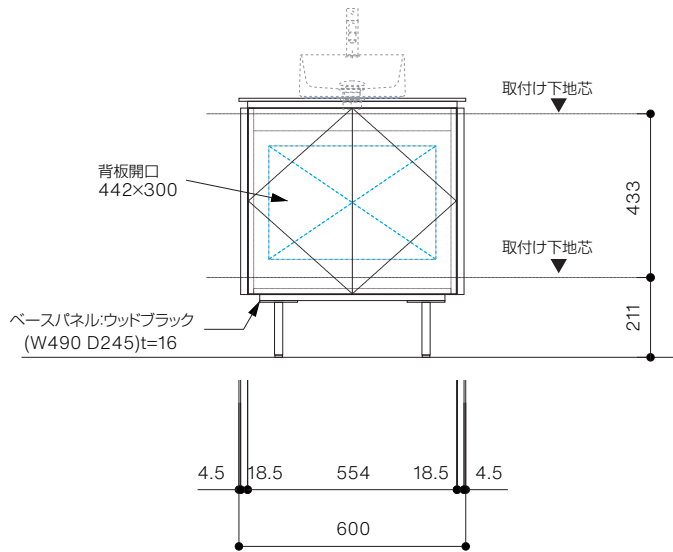

手洗器CIE-LPLAT28 / 水栓インセット
脚部 H=150

背板開口フサギ板 ×1

ポリ合板 t2.5mm
(木口着色)
4点ビスキャップ留
500×350

底板開口フサギ板 ×1

ポリ合板 t2.5mm
(木口着色)
4点ビスキャップ留
450×135

単位:mm

品名 アサンブラージュミニ手洗キャビネット 間口600mm

品番 **OCA-600/INXXXXXX150XX**

- 仕様
- サイズ:W600×D300×H685mm●2本脚●天板:ウルトラセラミック●扉:マットペイント/オレフィンシート
 - 丁番:スライド丁番110度開き/ソフトクローズ内蔵タイプ●洗面ボウル:水栓金具・排水目皿・トラップ・止水栓別途
 - 受注生産

重量 - 縮尺 -

AQUA Pi A
ENJOY BATHROOM EXPERIENCE

●TEL 0120-65-1232●FAX 06-6532-1580
hits@hiratatile.co.jp