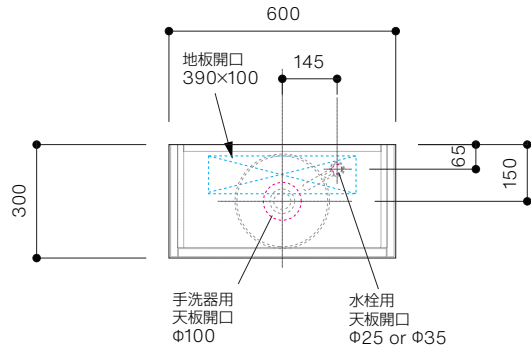

手洗器CIE-SHMILAT25 / 水栓アウトセット
脚部 H=150

背板開口フサギ板 ×1

ポリ合板 t2.5mm
(木口着色)
4点ビスキャップ留
500×350

底板開口フサギ板 ×1

ポリ合板 t2.5mm
(木口着色)
4点ビスキャップ留
450×135

単位:mm

品名 アサンブラージュミニ手洗キャビネット 間口600mm

品番 **OCA-600/OSXXXXXX150XX**

- 仕様
- サイズ:W600×D300×H685mm●2本脚●天板:ウルトラセラミック●扉:マットペイント/オレフィンシート
 - 丁番:スライド丁番110度開き/ソフトクローズ内蔵タイプ●洗面ボウル:水栓金具・排水目皿・トラップ・止水栓別途
 - 受注生産

重量 - 縮尺 -

AQUA Pi A
ENJOY BATHROOM EXPERIENCE

●TEL 0120-65-1232●FAX 06-6532-1580
hits@hiratatile.co.jp