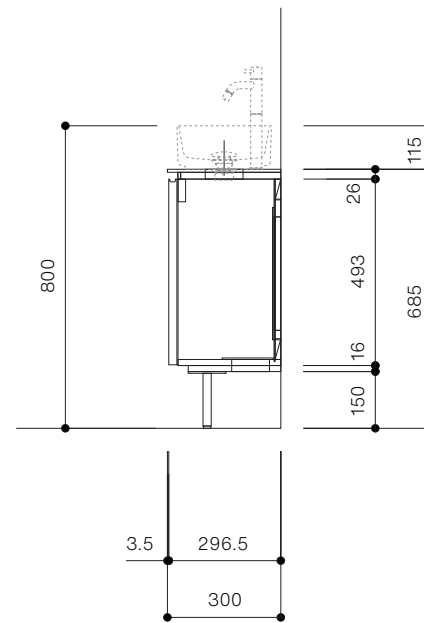

手洗器CIE-SHMILAT25 / 水栓アウトセット
脚部 H=150

背板開口フサギ板 ×1

ポリ合板 t2.5mm
(木口着色)
4点ビスキャップ留
500×350

底板開口フサギ板 ×1

ポリ合板 t2.5mm
(木口着色)
4点ビスキャップ留
450×135

単位:mm

品名 アサンブラージュミニ手洗キャビネット 間口600mm

品番 **OCA-600/OSXXXXXX150XX**

- 仕様
- サイズ:W600×D300×H685mm●2本脚●天板:ウルトラセラミック●扉:マットペイント/オレフィンシート
 - 丁番:スライド丁番110度開き/ソフトクローズ内蔵タイプ●洗面ボウル:水栓金具・排水目皿・トラップ・止水栓別途
 - 受注生産

重量 - 縮尺 -

AQUA Pi A
ENJOY BATHROOM EXPERIENCE

●TEL 0120-65-1232●FAX 06-6532-1580
hits@hiratatile.co.jp