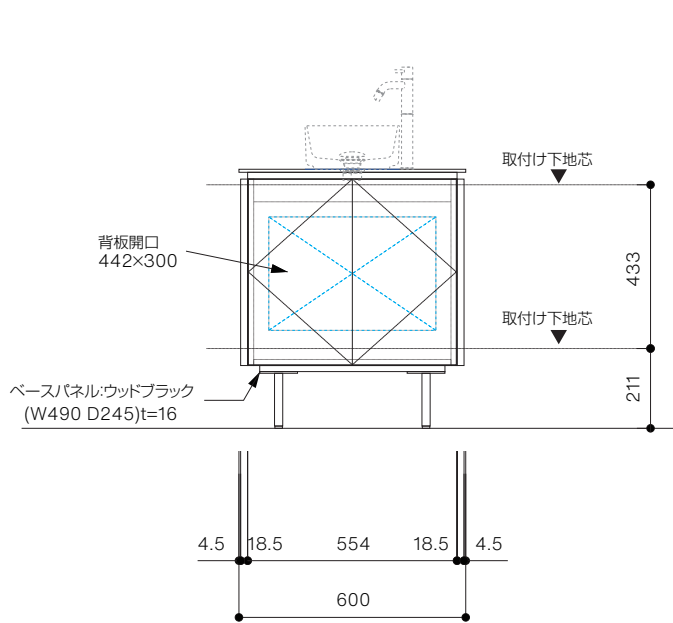

手洗器CIE-SHMILAT25 / 水栓アウトセット
脚部 H=150

背板開口フサギ板 ×1

ポリ合板 t2.5mm
(木口着色)
4点ビスキャップ留
500×350

底板開口フサギ板 ×1

ポリ合板 t2.5mm
(木口着色)
4点ビスキャップ留
450×135

単位:mm

品名 アサンブラージュミニ手洗キャビネット 間口600mm

品番 **OCA-600/OSXXXXXX150XX**

- 仕様
- サイズ:W600×D300×H685mm●2本脚●天板:ウルトラセラミック●扉:マットペイント/オレフィンシート
 - 丁番:スライド丁番110度開き/ソフトクローズ内蔵タイプ●洗面ボウル:水栓金具・排水目皿・トラップ・止水栓別途
 - 受注生産

重量 - 縮尺 -

AQUA Pi A
ENJOY BATHROOM EXPERIENCE

●TEL 0120-65-1232●FAX 06-6532-1580
hits@hiratatile.co.jp