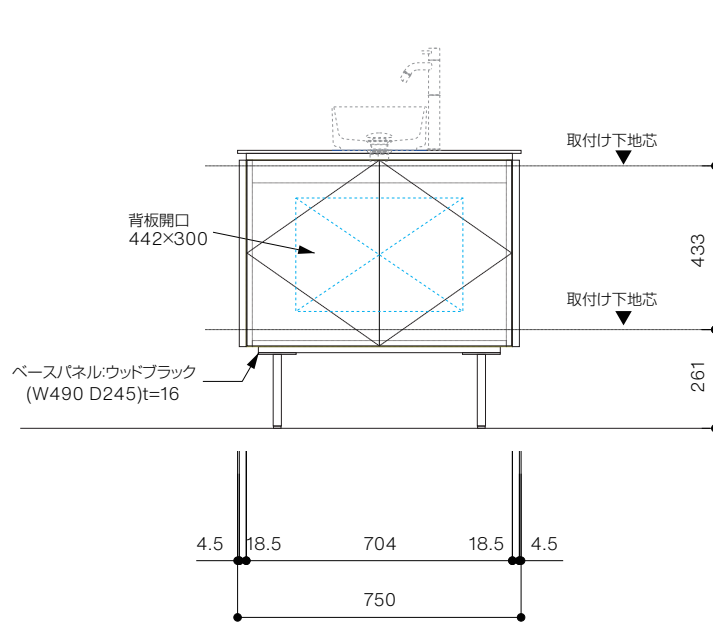

手洗器CIE-SHMILAT25 / 水栓アウトセット  
脚部 H=200

背板開口フサギ板 ×1

ポリ合板 t2.5mm  
(木口着色)  
4点ビスキャップ留  
500×350

底板開口フサギ板 ×1

ポリ合板 t2.5mm  
(木口着色)  
4点ビスキャップ留  
450×135

単位:mm

品名 アサンブラージュミニ手洗キャビネット 間口750mm

品番 **OCA-750/OSXXXXXX200XX**

仕様 ●サイズ:W750×D300×H735mm ●2本脚 ●天板:ウルトラセラミック ●扉:マットペイント/オレフィンシート  
●丁番:スライド丁番110度開き/ソフトクローズ内蔵タイプ ●洗面ボウル:水栓金具・排水目皿・トラップ・止水栓別途  
●受注生産

重量 - 縮尺 -

**AQUA Pi A**  
ENJOY BATHROOM EXPERIENCE

●TEL 0120-65-1232 ●FAX 06-6532-1580  
hits@hiratatile.co.jp