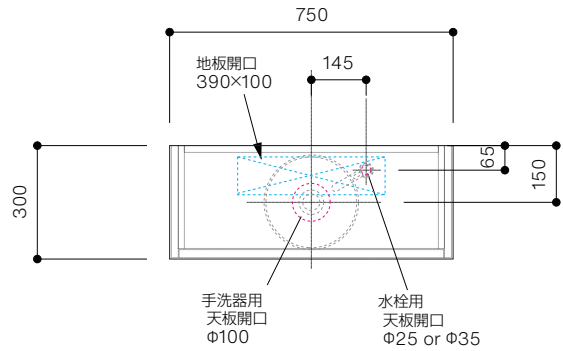

手洗器CIE-SHMILAT25 / 水栓アウトセット  
脚部 H=200

背板開口フサギ板 ×1

ポリ合板 t2.5mm  
(木口着色)  
4点ビスキャップ留  
500×350

底板開口フサギ板 ×1

ポリ合板 t2.5mm  
(木口着色)  
4点ビスキャップ留  
450×135

単位:mm

品名 アサンブラージュミニ手洗キャビネット 間口750mm

品番 **OCA-750/OSXXXXXX200XX**

仕様 ●サイズ:W750×D300×H735mm ●2本脚 ●天板:ウルトラセラミック ●扉:マットペイント/オレフィンシート  
●丁番:スライド丁番110度開き/ソフトクローズ内蔵タイプ ●洗面ボウル:水栓金具・排水目皿・トラップ・止水栓別途  
●受注生産

重量 - 縮尺 -

**AQUA Pi A**  
ENJOY BATHROOM EXPERIENCE

●TEL 0120-65-1232 ●FAX 06-6532-1580  
hits@hiratatile.co.jp