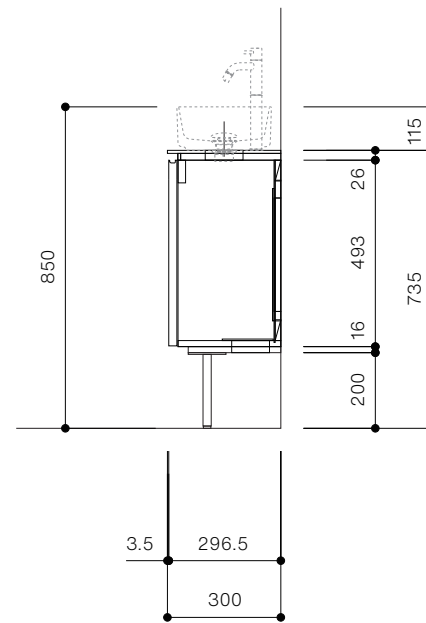

手洗器CIE-SHMILAT25 / 水栓アウトセット  
脚部 H=200

背板開口フサギ板 ×1

ポリ合板 t2.5mm  
(木口着色)  
4点ビスキャップ留  
500×350

底板開口フサギ板 ×1

ポリ合板 t2.5mm  
(木口着色)  
4点ビスキャップ留  
450×135

単位:mm

品名 アサンブラージュミニ手洗キャビネット 間口750mm

品番 **OCA-750/OSXXXXXX200XX**

仕様 ●サイズ:W750×D300×H735mm ●2本脚 ●天板:ウルトラセラミック ●扉:マットペイント/オレフィンシート  
●丁番:スライド丁番110度開き/ソフトクローズ内蔵タイプ ●洗面ボウル:水栓金具・排水目皿・トラップ・止水栓別途  
●受注生産

重量 - 縮尺 -

**AQUA Pi A**  
ENJOY BATHROOM EXPERIENCE

●TEL 0120-65-1232 ●FAX 06-6532-1580  
hits@hiratatile.co.jp