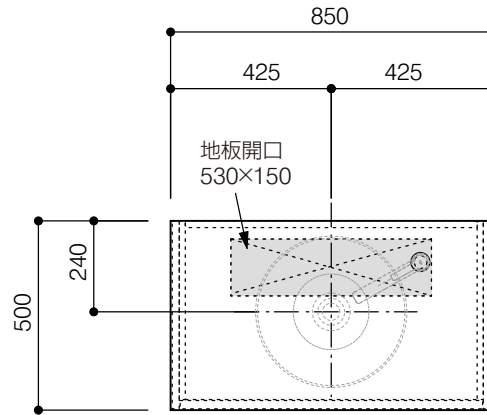

洗面器:CIE-BAERA40
水栓金具:JP303701
の場合

背板開口フサギ板×1

ポリ合板4mm
Tビス留580×300

底板開口フサギ板×1

ポリ合板4mm
Tビス留580×200

単位:mm

品名 アサンブラージュ洗面キャビネット 間口850mm 脚部 H=150mm 水栓アウトセットタイプ

品番 **OCA-850/OS色+脚色**

- 仕様
- サイズ:W850×D500×H670mm
 - 4本脚
 - 天板:ウルトラセラミック
 - 扉:マットペイント
 - 引出:フルスライドソフトクローズ
 - 洗面ボウル:水栓金具・排水目皿・トラップ・止水栓別途
 - 受注生産

重量 - 縮尺 -

AQUAPiA ●TEL 0120-65-1232 ●FAX 06-6532-1580
ENJOY BATHROOM EXPERIENCE hits@hiratatile.co.jp

洗面器:CIE-BAERA40
水栓金具:JP303701
の場合

背板開口フサギ板×1

ポリ合板4mm
Tビス留580×300

底板開口フサギ板×1

ポリ合板4mm
Tビス留580×200

単位:mm

品名 アサンブラーージュ洗面キャビネット 間口850mm 脚部 H=150mm 水栓アウトセットタイプ

品番 **OCA-850/OS色+脚色**