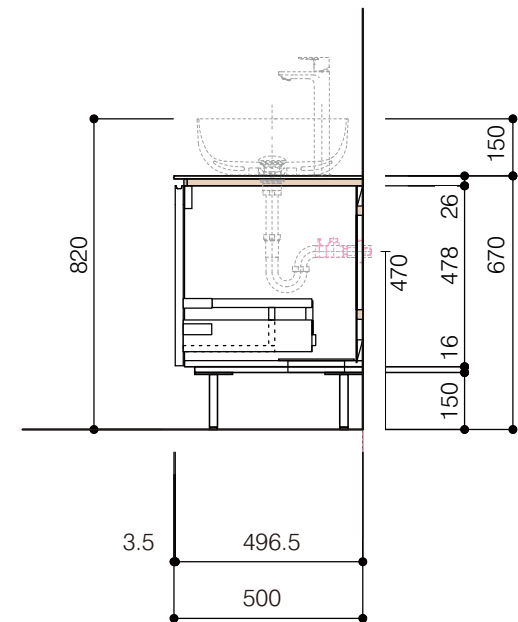

洗面器:CIE-BAERA40
水栓金具:JP303701
の場合

背板開口フサギ板×1

ポリ合板4mm
Tビス留580×300

底板開口フサギ板×1

ポリ合板4mm
Tビス留580×200

単位:mm

品名 アサンブラージュ洗面キャビネット 間口850mm 脚部 H=150mm 水栓アウトセットタイプ

品番 **OCA-850/OS色+脚色**

- 仕様
- サイズ:W850×D500×H670mm
 - 4本脚
 - 天板:ウルトラセラミック
 - 扉:マットペイント
 - 引出:フルスライドソフトクローズ
 - 洗面ボウル:水栓金具・排水目皿・トラップ・止水栓別途
 - 受注生産

重量 - 縮尺 -

AQUAPiA ●TEL 0120-65-1232 ●FAX 06-6532-1580
ENJOY BATHROOM EXPERIENCE hits@hiratatile.co.jp

洗面器:CIE-BAERA40
水栓金具:JP303701
の場合

背板開口フサギ板×1

ポリ合板4mm
Tビス留580×300

底板開口フサギ板×1

ポリ合板4mm
Tビス留580×200

単位:mm

品名 アサンブラーージュ洗面キャビネット 間口850mm 脚部 H=150mm 水栓アウトセットタイプ

品番 **OCA-850/OS色+脚色**