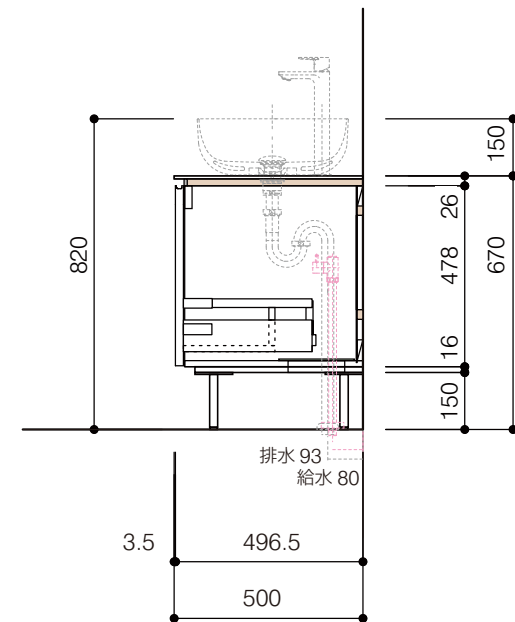

洗面器:CIE-BAERA40
水栓金具:JP303701
の場合

背板開口フサギ板×1

ポリ合板4mm
Tビス留580×300

底板開口フサギ板×1

ポリ合板4mm
Tビス留580×200

単位:mm

品名 アサンブラージュ洗面キャビネット 間口850mm 脚部 H=150mm 水栓アウトセットタイプ

品番 **OCA-850/OS色+脚色**

- 仕様
- サイズ:W850×D500×H670mm
 - 4本脚
 - 天板:ウルトラセラミック
 - 扉:マットペイント
 - 引出:フルスライドソフトクローズ
 - 洗面ボウル:水栓金具・排水目皿・トラップ・止水栓別途
 - 受注生産

重量 - 縮尺 -

AQUAPiA ●TEL 0120-65-1232 ●FAX 06-6532-1580
ENJOY BATHROOM EXPERIENCE hits@hiratatile.co.jp

洗面器:CIE-BAERA40
水栓金具:JP303701
の場合

背板開口フサギ板×1

ポリ合板4mm
Tビス留580×300

底板開口フサギ板×1

ポリ合板4mm
Tビス留580×200

単位:mm

品名 アサンブラーージュ洗面キャビネット 間口850mm 脚部 H=150mm 水栓アウトセットタイプ

品番 **OCA-850/OS色+脚色**