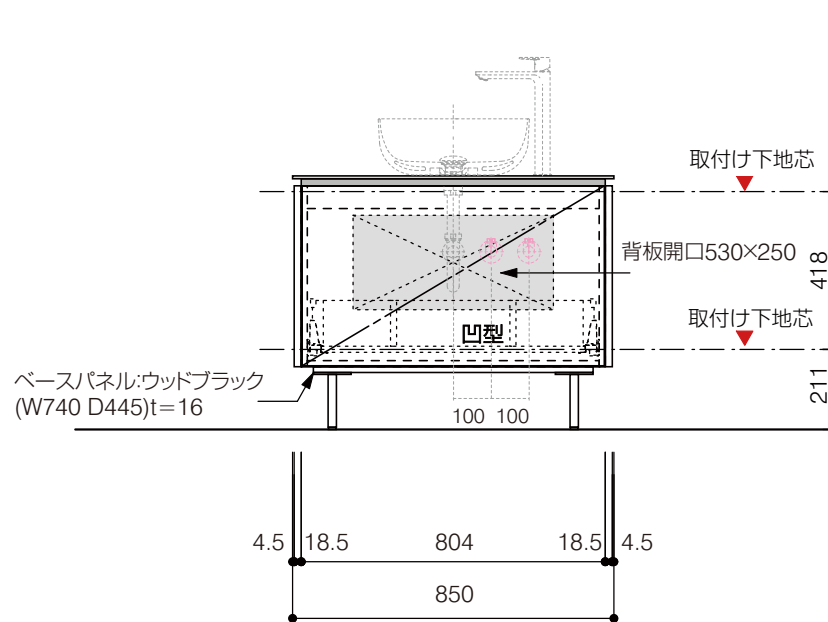

洗面器:CIE-BAERA40
水栓金具:JP303701
の場合

背板開口フサギ板×1

ポリ合板4mm
Tビス留580×300

底板開口フサギ板×1

ポリ合板4mm
Tビス留580×200

単位:mm

品名 アサンブラージュ洗面キャビネット 間口850mm 脚部 H=150mm 水栓アウトセットタイプ

品番 **OCA-850/OS色+脚色**

- 仕様
- サイズ:W850×D500×H670mm
 - 4本脚
 - 天板:ウルトラセラミック
 - 扉:マットペイント
 - 引出:フルスライドソフトクローズ
 - 洗面ボウル:水栓金具・排水目皿・トラップ・止水栓別途
 - 受注生産

重量 - 縮尺 -

AQUAPiA ●TEL 0120-65-1232 ●FAX 06-6532-1580
ENJOY BATHROOM EXPERIENCE hits@hiratatile.co.jp

洗面器:CIE-BAERA40
水栓金具:JP303701
の場合

背板開口フサギ板×1

ポリ合板4mm
Tビス留580×300

底板開口フサギ板×1

ポリ合板4mm
Tビス留580×200

単位:mm

品名 アサンブラーージュ洗面キャビネット 間口850mm 脚部 H=150mm 水栓アウトセットタイプ

品番 **OCA-850/OS色+脚色**