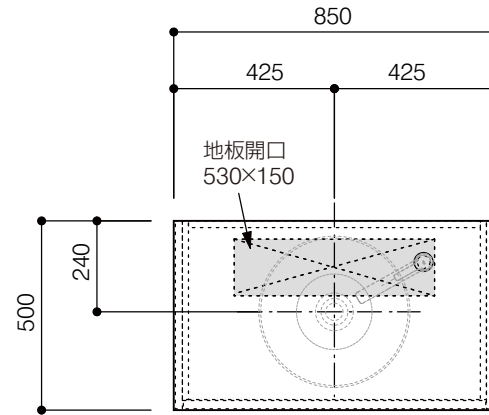

洗面器:CIE-BAERA40
水栓金具:JP303701
の場合

背板開口フサギ板×1

ポリ合板4mm
Tビス留580×300

底板開口フサギ板×1

ポリ合板4mm
Tビス留580×200

単位:mm

品名 アサンブラージュ洗面キャビネット 間口850mm 脚部 H=150mm 水栓アウトセットタイプ

品番 **OCA-850/OS色+脚色**

- 仕様
- サイズ:W850×D500×H670mm
 - 4本脚
 - 天板:ウルトラセラミック
 - 扉:マットペイント
 - 引出:フルスライドソフトクローズ
 - 洗面ボウル:水栓金具・排水目皿・トラップ・止水栓別途
 - 受注生産

重量 - 縮尺 -

AQUAPiA ●TEL 0120-65-1232 ●FAX 06-6532-1580
ENJOY BATHROOM EXPERIENCE hits@hiratatile.co.jp

洗面器:CIE-BAERA40
水栓金具:JP303701
の場合

背板開口フサギ板×1

ポリ合板4mm
Tビス留580×300

底板開口フサギ板×1

ポリ合板4mm
Tビス留580×200

単位:mm

品名 アサンブラーージュ洗面キャビネット 間口850mm 脚部 H=150mm 水栓アウトセットタイプ

品番 **OCA-850/OS色+脚色**