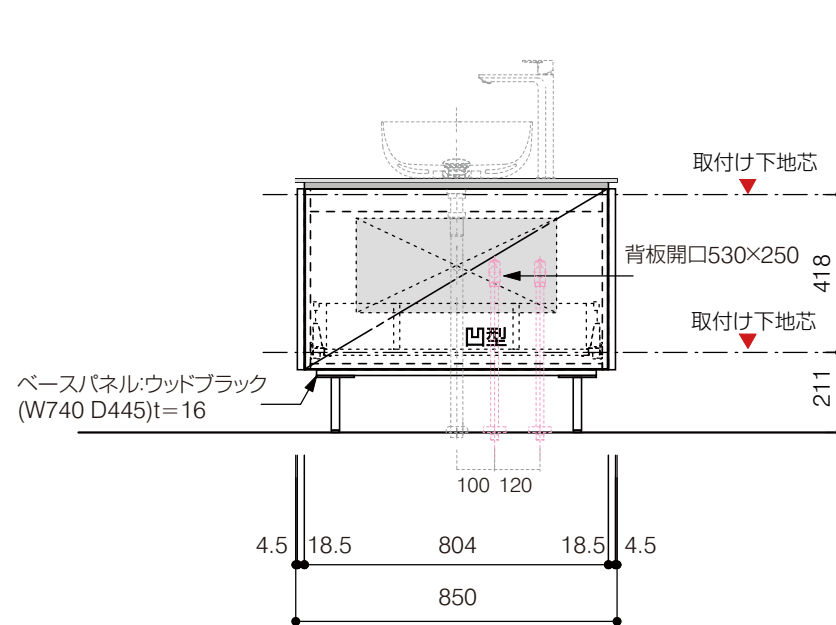

洗面器:CIE-BAERA40
水栓金具:JP303701
の場合

背板開口フサギ板×1

ポリ合板4mm
Tビス留580×300

底板開口フサギ板×1

ポリ合板4mm
Tビス留580×200

単位:mm

品名 アサンブラージュ洗面キャビネット 間口850mm 脚部 H=150mm 水栓アウトセットタイプ

品番 **OCA-850/OS色+脚色**

- 仕様
- サイズ:W850×D500×H670mm
 - 4本脚
 - 天板:ウルトラセラミック
 - 扉:マットペイント
 - 引出:フルスライドソフトクローズ
 - 洗面ボウル:水栓金具・排水目皿・トラップ・止水栓別途
 - 受注生産

重量 - 縮尺 -

AQUAPiA ●TEL 0120-65-1232 ●FAX 06-6532-1580
ENJOY BATHROOM EXPERIENCE hits@hiratatile.co.jp

洗面器:CIE-BAERA40
水栓金具:JP303701
の場合

背板開口フサギ板×1

ポリ合板4mm
Tビス留580×300

底板開口フサギ板×1

ポリ合板4mm
Tビス留580×200

単位:mm

品名 アサンブラーージュ洗面キャビネット 間口850mm 脚部 H=150mm 水栓アウトセットタイプ

品番 **OCA-850/OS色+脚色**