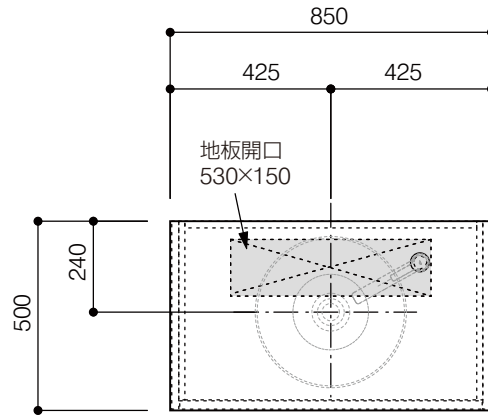

洗面器:CIE-BAERA40
水栓金具:JP303701
の場合

背板開口フサギ板×1

ポリ合板4mm
Tビス留580×300

底板開口フサギ板×1

ポリ合板4mm
Tビス留580×200

単位:mm

品名 アサンブラーージュ洗面キャビネット 間口850mm 水栓アウトセット 脚部 H=200mm

品番 **OCA-850/OS色+200脚色**

仕様

- サイズ:W850×D500×H720m●4本脚●天板:ウルトラセラミック●扉:マットペイント
- 引出:フルスライドソフトクローズ●洗面ボウル:水栓金具・排水目皿・トラップ・止水栓別途
- 受注生産

重量 - 縮尺 -
AQUAPiA ●TEL 0120-65-1232●FAX 06-6532-1580
ENJOY BATHROOM EXPERIENCE hits@hiratatile.co.jp

洗面器:CIE-BAERA40
水栓金具:JP303701
の場合

背板開口フサギ板×1

ポリ合板4mm
Tビス留580×300

底板開口フサギ板×1

ポリ合板4mm
Tビス留580×200

単位:mm

品名 アサンブラージュ洗面キャビネット 間口850mm 水栓アウトセット 脚部 H=200mm

品番 **OCA-850/OS色+200脚色**

仕様

- サイズ:W850×D500×H720m●4本脚●天板:ウルトラセラミック●扉:マットペイント
- 引出:フルスライドソフトクローズ●洗面ボウル:水栓金具:排水目皿・トラップ・止水栓別途
- 受注生産

重量 - 縮尺 -

AQUA Pi A
ENJOY BATHROOM EXPERIENCE

●TEL 0120-65-1232●FAX 06-6532-1580
hits@hiratatile.co.jp