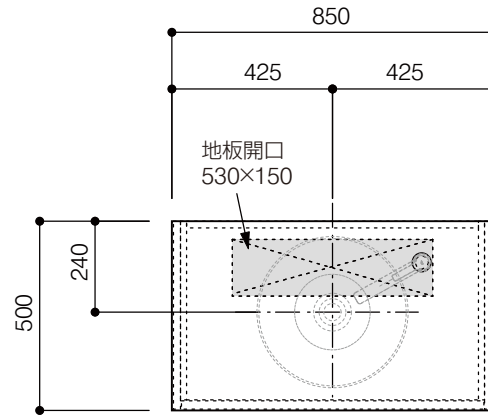

洗面器:CIE-BAERA40
水栓金具:JP303701
の場合

背板開口フサギ板×1

ポリ合板4mm
Tビス留580×300

底板開口フサギ板×1

ポリ合板4mm
Tビス留580×200

単位:mm

品名 アサンブラーージュ洗面キャビネット 間口850mm 水栓アウトセット 脚部 H=200mm

品番 **OCA-850/OS色+200脚色**

仕様

- サイズ:W850×D500×H720m●4本脚●天板:ウルトラセラミック●扉:マットペイント
- 引出:フルスライドソフトクローズ●洗面ボウル:水栓金具・排水目皿・トラップ・止水栓別途
- 受注生産

重量 - 縮尺 -
AQUAPiA ●TEL 0120-65-1232●FAX 06-6532-1580
ENJOY BATHROOM EXPERIENCE hits@hiratatile.co.jp

洗面器:CIE-BAERA40
水栓金具:JP303701
の場合

背板開口フサギ板×1

ポリ合板4mm
Tビス留580×300

底板開口フサギ板×1

ポリ合板4mm
Tビス留580×200

単位:mm

品名 アサンブラージュ洗面キャビネット 間口850mm 水栓アウトセット 脚部 H=200mm

品番 **OCA-850/OS色+200脚色**

仕様

- サイズ:W850×D500×H720m●4本脚●天板:ウルトラセラミック●扉:マットペイント
- 引出:フルスライドソフトクローズ●洗面ボウル:水栓金具:排水目皿・トラップ・止水栓別途
- 受注生産

重量 - 縮尺 -

AQUA Pi A
ENJOY BATHROOM EXPERIENCE

●TEL 0120-65-1232●FAX 06-6532-1580
hits@hiratatile.co.jp