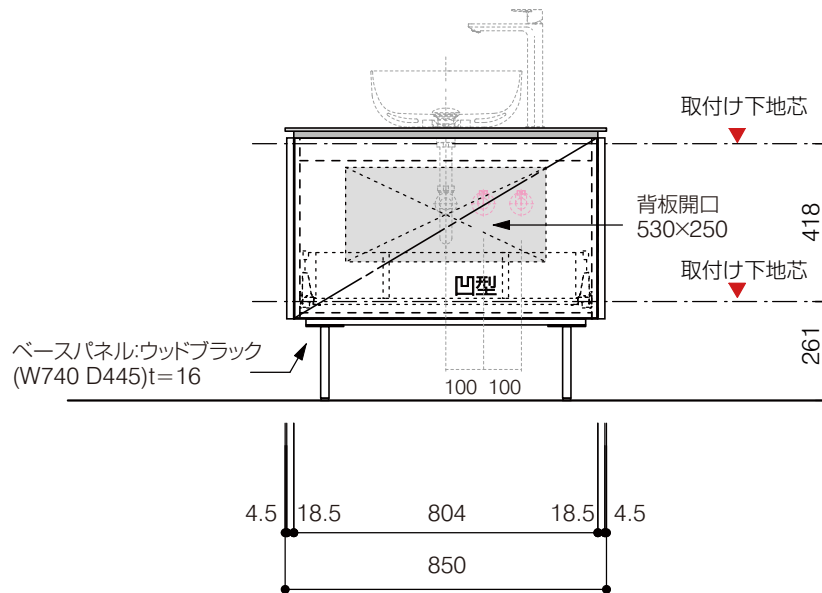

洗面器:CIE-BAERA40
水栓金具:JP303701
の場合

背板開口フサギ板×1

ポリ合板4mm
Tビス留580×300

底板開口フサギ板×1

ポリ合板4mm
Tビス留580×200

単位:mm

品名 アサンブラーージュ洗面キャビネット 間口850mm 水栓アウトセット 脚部 H=200mm

品番 **OCA-850/OS色+200脚色**

仕様

- サイズ:W850×D500×H720m●4本脚●天板:ウルトラセラミック●扉:マットペイント
- 引出:フルスライドソフトクローズ●洗面ボウル:水栓金具・排水目皿・トラップ・止水栓別途
- 受注生産

重量 - 縮尺 -
AQUAPiA ●TEL 0120-65-1232●FAX 06-6532-1580
ENJOY BATHROOM EXPERIENCE hits@hiratatile.co.jp

洗面器:CIE-BAERA40
水栓金具:JP303701
の場合

背板開口フサギ板×1

ポリ合板4mm
Tビス留580×300

底板開口フサギ板×1

ポリ合板4mm
Tビス留580×200

単位:mm

品名 アサンブラージュ洗面キャビネット 間口850mm 水栓アウトセット 脚部 H=200mm

品番 **OCA-850/OS色+200脚色**

仕様

- サイズ:W850×D500×H720m●4本脚●天板:ウルトラセラミック●扉:マットペイント
- 引出:フルスライドソフトクローズ●洗面ボウル:水栓金具:排水目皿・トラップ・止水栓別途
- 受注生産

重量 - 縮尺 -

AQUA Pi A
ENJOY BATHROOM EXPERIENCE

●TEL 0120-65-1232●FAX 06-6532-1580
hits@hiratatile.co.jp