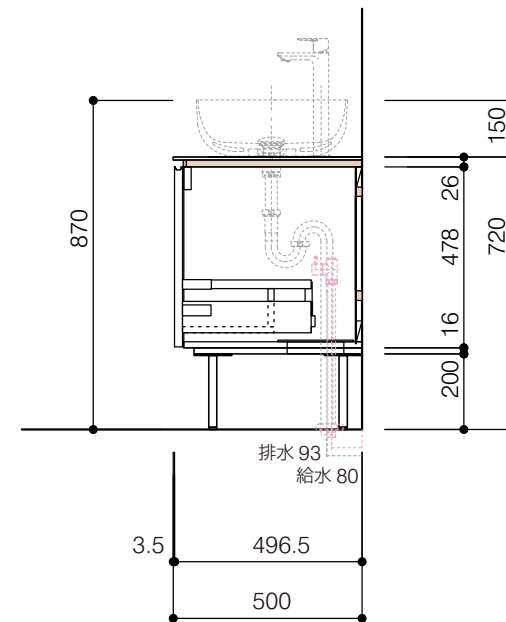

洗面器:CIE-BAERA40
水栓金具:JP303701
の場合

背板開口フサギ板×1

ポリ合板4mm
Tビス留580×300

底板開口フサギ板×1

ポリ合板4mm
Tビス留580×200

単位:mm

品名 アサンブラーージュ洗面キャビネット 間口850mm 水栓アウトセット 脚部 H=200mm

品番 **OCA-850/OS色+200脚色**

仕様

- サイズ:W850×D500×H720m●4本脚●天板:ウルトラセラミック●扉:マットペイント
- 引出:フルスライドソフトクローズ●洗面ボウル:水栓金具・排水目皿・トラップ・止水栓別途
- 受注生産

重量 - 縮尺 -
AQUAPiA ●TEL 0120-65-1232●FAX 06-6532-1580
ENJOY BATHROOM EXPERIENCE hits@hiratatile.co.jp

洗面器:CIE-BAERA40
水栓金具:JP303701
の場合

背板開口フサギ板×1

ポリ合板4mm
Tビス留580×300

底板開口フサギ板×1

ポリ合板4mm
Tビス留580×200

単位:mm

品名 アサンブラージュ洗面キャビネット 間口850mm 水栓アウトセット 脚部 H=200mm

品番 **OCA-850/OS色+200脚色**

仕様

- サイズ:W850×D500×H720m●4本脚●天板:ウルトラセラミック●扉:マットペイント
- 引出:フルスライドソフトクローズ●洗面ボウル:水栓金具:排水目皿・トラップ・止水栓別途
- 受注生産

重量 - 縮尺 -

AQUA Pi A
ENJOY BATHROOM EXPERIENCE

●TEL 0120-65-1232●FAX 06-6532-1580
hits@hiratatile.co.jp