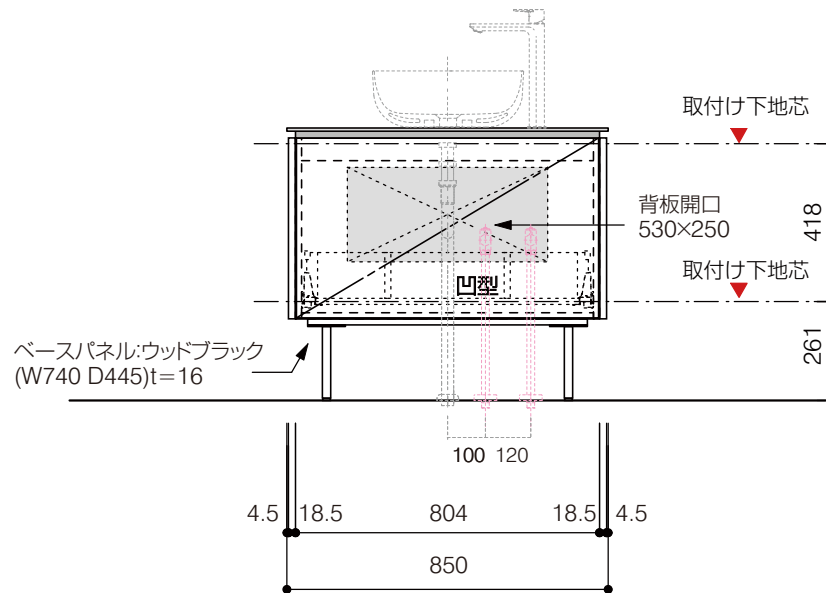

洗面器:CIE-BAERA40
水栓金具:JP303701
の場合

背板開口フサギ板×1

ポリ合板4mm
Tビス留580×300

底板開口フサギ板×1

ポリ合板4mm
Tビス留580×200

単位:mm

品名 アサンブラーージュ洗面キャビネット 間口850mm 水栓アウトセット 脚部 H=200mm

品番 **OCA-850/OS色+200脚色**

仕様

- サイズ:W850×D500×H720m●4本脚●天板:ウルトラセラミック●扉:マットペイント
- 引出:フルスライドソフトクローズ●洗面ボウル:水栓金具・排水目皿・トラップ・止水栓別途
- 受注生産

重量 - 縮尺 -
AQUAPiA ●TEL 0120-65-1232●FAX 06-6532-1580
ENJOY BATHROOM EXPERIENCE hits@hiratatile.co.jp

洗面器:CIE-BAERA40
水栓金具:JP303701
の場合

背板開口フサギ板×1

ポリ合板4mm
Tビス留580×300

底板開口フサギ板×1

ポリ合板4mm
Tビス留580×200

単位:mm

品名 アサンブラージュ洗面キャビネット 間口850mm 水栓アウトセット 脚部 H=200mm

品番 **OCA-850/OS色+200脚色**

仕様

- サイズ:W850×D500×H720m●4本脚●天板:ウルトラセラミック●扉:マットペイント
- 引出:フルスライドソフトクローズ●洗面ボウル:水栓金具:排水目皿・トラップ・止水栓別途
- 受注生産

重量 - 縮尺 -

AQUA Pi A
ENJOY BATHROOM EXPERIENCE

●TEL 0120-65-1232●FAX 06-6532-1580
hits@hiratatile.co.jp