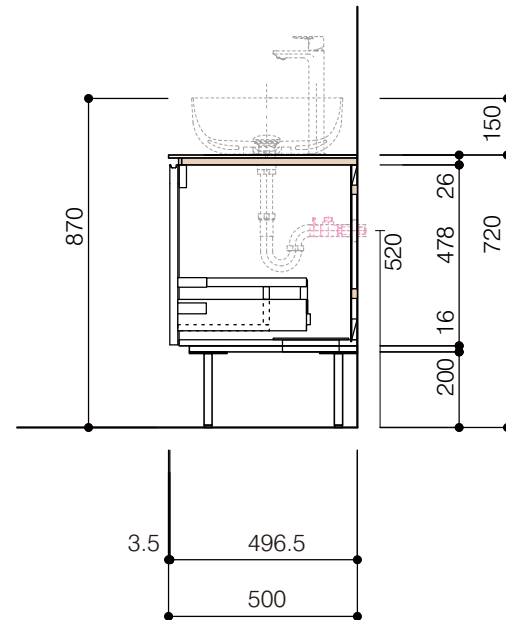

洗面器:CIE-BAERA40
水栓金具:JP303701
の場合

背板開口フサギ板×1

ポリ合板4mm
Tビス留580×300

底板開口フサギ板×1

ポリ合板4mm
Tビス留580×200

単位:mm

品名 アサンブラーージュ洗面キャビネット 間口850mm 水栓アウトセット 脚部 H=200mm

品番 **OCA-850/OS色+200脚色**

仕様

- サイズ:W850×D500×H720m●4本脚●天板:ウルトラセラミック●扉:マットペイント
- 引出:フルスライドソフトクローズ●洗面ボウル:水栓金具・排水目皿・トラップ・止水栓別途
- 受注生産

重量 - 縮尺 -
AQUAPiA ●TEL 0120-65-1232●FAX 06-6532-1580
ENJOY BATHROOM EXPERIENCE hits@hiratatile.co.jp

洗面器:CIE-BAERA40
水栓金具:JP303701
の場合

背板開口フサギ板×1

ポリ合板4mm
Tビス留580×300

底板開口フサギ板×1

ポリ合板4mm
Tビス留580×200

単位:mm

品名 アサンブラージュ洗面キャビネット 間口850mm 水栓アウトセット 脚部 H=200mm

品番 **OCA-850/OS色+200脚色**

仕様

- サイズ:W850×D500×H720m●4本脚●天板:ウルトラセラミック●扉:マットペイント
- 引出:フルスライドソフトクローズ●洗面ボウル:水栓金具:排水目皿・トラップ・止水栓別途
- 受注生産

重量 - 縮尺 -

AQUA Pi A
ENJOY BATHROOM EXPERIENCE

●TEL 0120-65-1232●FAX 06-6532-1580
hits@hiratatile.co.jp