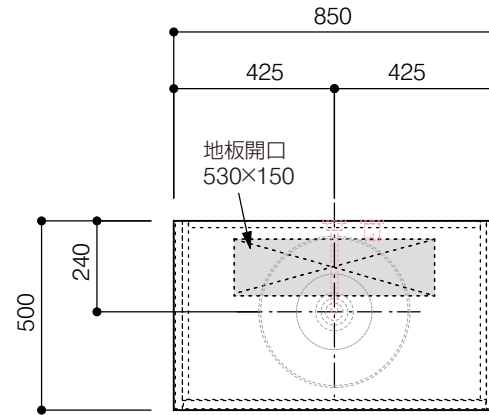

洗面器:CIE-BAERA40  
水栓金具:AQ-K47450-MDP  
の場合

背板開口フサギ板×1

ポリ合板4mm  
Tビス留580×300

底板開口フサギ板×1

ポリ合板4mm  
Tビス留580×200

単位:mm

品名 アサンブラージュ洗面キャビネット 間口850mm 壁付け水栓タイプ 脚部 H=150mm

品番 **OCA-850/WS色+脚色**

- 仕様
- サイズ:W850×D500×H670mm●4本脚●天板:ウルトラセラミック●扉:マットペイント
  - 引出:フルスライドソフトクローズ●洗面ボウル:水栓金具・排水目皿・トラップ・止水栓別途
  - 受注生産

重量 - 縮尺 -  
AQUAPiA ●TEL 0120-65-1232●FAX 06-6532-1580  
ENJOY BATHROOM EXPERIENCE hits@hiratatile.co.jp

洗面器:CIE-BAERA40  
水栓金具:AQ-K47450-MDP  
の場合

背板開口フサギ板×1

ポリ合板4mm  
Tビス留580×300

底板開口フサギ板×1

ポリ合板4mm  
Tビス留580×200

単位:mm

品名 アサンブラーージュ洗面キャビネット 間口850mm 壁付け水栓タイプ 脚部 H=150mm

品番 **OCA-850/WS色+脚色**

- 仕様
- サイズ:W850×D500×H670mm
  - 4本脚
  - 天板:ウルトラセラミック
  - 扉:マットペイント
  - 引出:フルスライドソフトクローズ
  - 洗面ボウル:水栓金具・排水目皿・トラップ・止水栓別途
  - 受注生産

重量 - 縮尺 -

**AQUAPiA** ●TEL 0120-65-1232 ●FAX 06-6532-1580  
ENJOY BATHROOM EXPERIENCE hits@hiratatile.co.jp