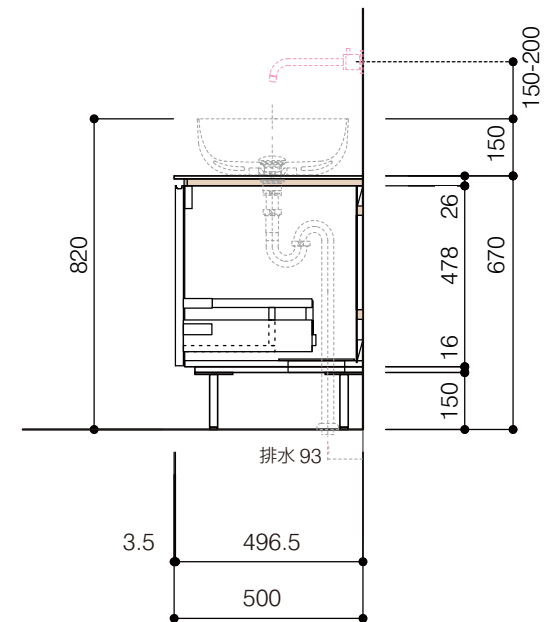

洗面器:CIE-BAERA40  
水栓金具:AQ-K47450-MDP  
の場合

背板開口フサギ板×1

ポリ合板4mm  
Tビス留580×300

底板開口フサギ板×1

ポリ合板4mm  
Tビス留580×200

単位:mm

品名 アサンブラージュ洗面キャビネット 間口850mm 壁付け水栓タイプ 脚部 H=150mm

品番 **OCA-850/WS色+脚色**

- 仕様
- サイズ:W850×D500×H670mm●4本脚●天板:ウルトラセラミック●扉:マットペイント
  - 引出:フルスライドソフトクローズ●洗面ボウル:水栓金具・排水目皿・トラップ・止水栓別途
  - 受注生産

重量 - 縮尺 -  
AQUAPiA ●TEL 0120-65-1232●FAX 06-6532-1580  
ENJOY BATHROOM EXPERIENCE hits@hiratatile.co.jp

洗面器:CIE-BAERA40  
水栓金具:AQ-K47450-MDP  
の場合

背板開口フサギ板×1

ポリ合板4mm  
Tビス留580×300

底板開口フサギ板×1

ポリ合板4mm  
Tビス留580×200

単位:mm

品名 アサンブラーージュ洗面キャビネット 間口850mm 壁付け水栓タイプ 脚部 H=150mm

品番 **OCA-850/WS色+脚色**

- 仕様
- サイズ:W850×D500×H670mm
  - 4本脚
  - 天板:ウルトラセラミック
  - 扉:マットペイント
  - 引出:フルスライドソフトクローズ
  - 洗面ボウル:水栓金具・排水目皿・トラップ・止水栓別途
  - 受注生産

重量 - 縮尺 -

**AQUAPiA** ●TEL 0120-65-1232 ●FAX 06-6532-1580  
ENJOY BATHROOM EXPERIENCE hits@hiratatile.co.jp