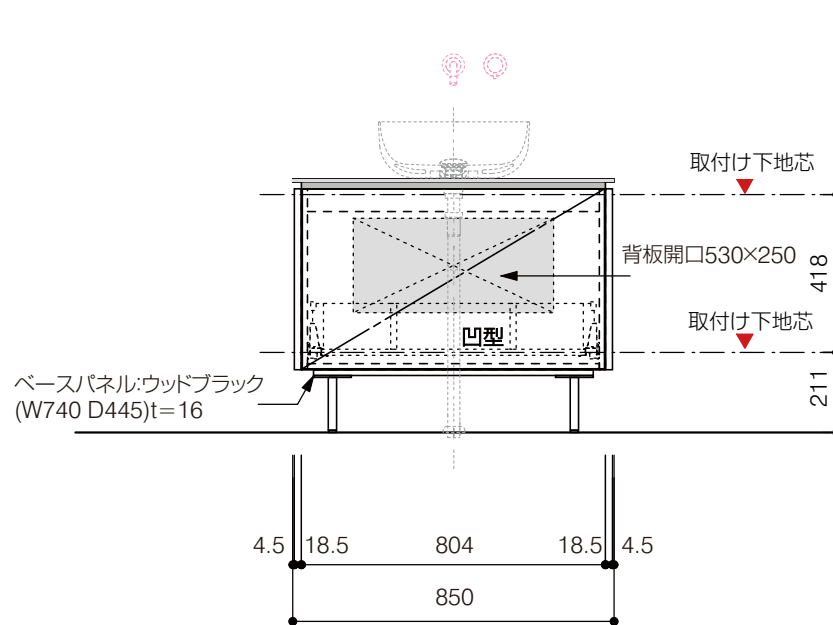

洗面器:CIE-BAERA40  
水栓金具:AQ-K47450-MDP  
の場合

背板開口フサギ板×1

ポリ合板4mm  
Tビス留580×300

底板開口フサギ板×1

ポリ合板4mm  
Tビス留580×200

単位:mm

品名 アサンブラージュ洗面キャビネット 間口850mm 壁付け水栓タイプ 脚部 H=150mm

品番 **OCA-850/WS色+脚色**

- 仕様
- サイズ:W850×D500×H670mm●4本脚●天板:ウルトラセラミック●扉:マットペイント
  - 引出:フルスライドソフトクローズ●洗面ボウル:水栓金具・排水目皿・トラップ・止水栓別途
  - 受注生産

重量 - 縮尺 -  
AQUAPiA ●TEL 0120-65-1232●FAX 06-6532-1580  
ENJOY BATHROOM EXPERIENCE hits@hiratatile.co.jp

洗面器:CIE-BAERA40  
水栓金具:AQ-K47450-MDP  
の場合

背板開口フサギ板×1

ポリ合板4mm  
Tビス留580×300

底板開口フサギ板×1

ポリ合板4mm  
Tビス留580×200

単位:mm

品名 アサンブラーージュ洗面キャビネット 間口850mm 壁付け水栓タイプ 脚部 H=150mm

品番 **OCA-850/WS色+脚色**

- 仕様
- サイズ:W850×D500×H670mm
  - 4本脚
  - 天板:ウルトラセラミック
  - 扉:マットペイント
  - 引出:フルスライドソフトクローズ
  - 洗面ボウル:水栓金具・排水目皿・トラップ・止水栓別途
  - 受注生産

重量 - 縮尺 -

**AQUAPiA** ●TEL 0120-65-1232 ●FAX 06-6532-1580  
ENJOY BATHROOM EXPERIENCE hits@hiratatile.co.jp