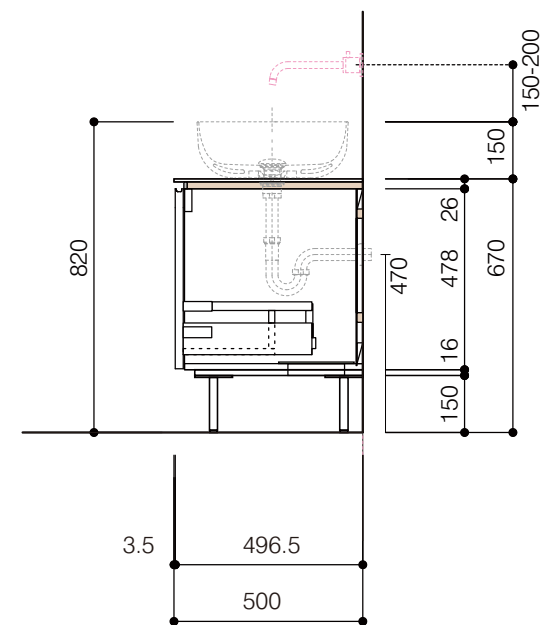

洗面器:CIE-BAERA40  
水栓金具:AQ-K47450-MDP  
の場合

背板開口フサギ板×1

ポリ合板4mm  
Tビス留580×300

底板開口フサギ板×1

ポリ合板4mm  
Tビス留580×200

単位:mm

品名 アサンブラージュ洗面キャビネット 間口850mm 壁付け水栓タイプ 脚部 H=150mm

品番 **OCA-850/WS色+脚色**

- 仕様
- サイズ:W850×D500×H670mm●4本脚●天板:ウルトラセラミック●扉:マットペイント
  - 引出:フルスライドソフトクローズ●洗面ボウル:水栓金具・排水目皿・トラップ・止水栓別途
  - 受注生産

重量 - 縮尺 -  
AQUAPiA ●TEL 0120-65-1232●FAX 06-6532-1580  
ENJOY BATHROOM EXPERIENCE hits@hiratatile.co.jp

洗面器:CIE-BAERA40  
水栓金具:AQ-K47450-MDP  
の場合

背板開口フサギ板×1

ポリ合板4mm  
Tビス留580×300

底板開口フサギ板×1

ポリ合板4mm  
Tビス留580×200

単位:mm

品名 アサンブラーージュ洗面キャビネット 間口850mm 壁付け水栓タイプ 脚部 H=150mm

品番 **OCA-850/WS色+脚色**

- 仕様
- サイズ:W850×D500×H670mm
  - 4本脚
  - 天板:ウルトラセラミック
  - 扉:マットペイント
  - 引出:フルスライドソフトクローズ
  - 洗面ボウル:水栓金具・排水目皿・トラップ・止水栓別途
  - 受注生産

重量 - 縮尺 -

**AQUAPiA** ●TEL 0120-65-1232 ●FAX 06-6532-1580  
ENJOY BATHROOM EXPERIENCE hits@hiratatile.co.jp