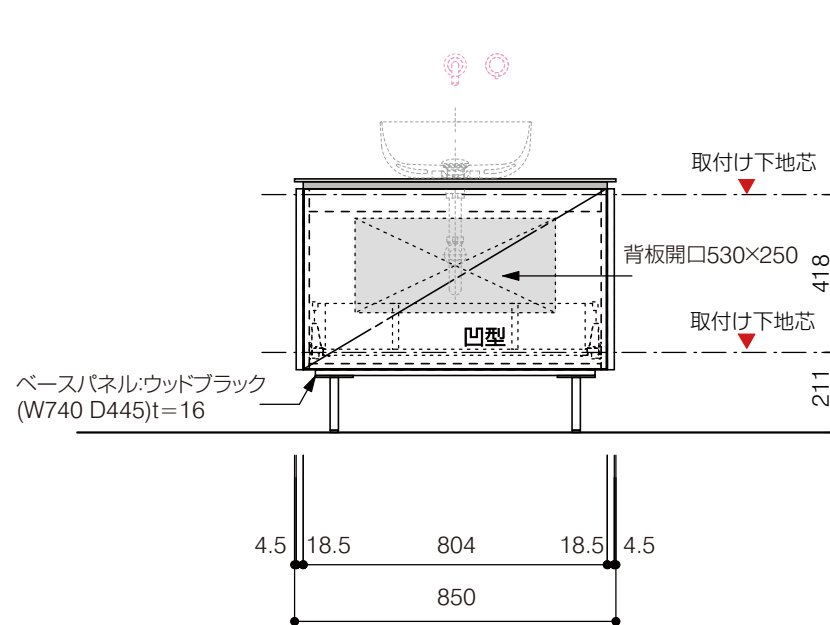

洗面器:CIE-BAERA40  
水栓金具:AQ-K47450-MDP  
の場合

背板開口フサギ板×1

ポリ合板4mm  
Tビス留580×300

底板開口フサギ板×1

ポリ合板4mm  
Tビス留580×200

単位:mm

品名 アサンブラージュ洗面キャビネット 間口850mm 壁付け水栓タイプ 脚部 H=150mm

品番 **OCA-850/WS色+脚色**

- 仕様
- サイズ:W850×D500×H670mm●4本脚●天板:ウルトラセラミック●扉:マットペイント
  - 引出:フルスライドソフトクローズ●洗面ボウル:水栓金具・排水目皿・トラップ・止水栓別途
  - 受注生産

重量 - 縮尺 -  
AQUAPiA ●TEL 0120-65-1232●FAX 06-6532-1580  
ENJOY BATHROOM EXPERIENCE hits@hiratatile.co.jp

洗面器:CIE-BAERA40  
水栓金具:AQ-K47450-MDP  
の場合

背板開口フサギ板×1

ポリ合板4mm  
Tビス留580×300

底板開口フサギ板×1

ポリ合板4mm  
Tビス留580×200

単位:mm

品名 アサンブラーージュ洗面キャビネット 間口850mm 壁付け水栓タイプ 脚部 H=150mm

品番 **OCA-850/WS色+脚色**

- 仕様
- サイズ:W850×D500×H670mm
  - 4本脚
  - 天板:ウルトラセラミック
  - 扉:マットペイント
  - 引出:フルスライドソフトクローズ
  - 洗面ボウル:水栓金具・排水目皿・トラップ・止水栓別途
  - 受注生産

重量 - 縮尺 -

**AQUAPiA** ●TEL 0120-65-1232 ●FAX 06-6532-1580  
ENJOY BATHROOM EXPERIENCE hits@hiratatile.co.jp