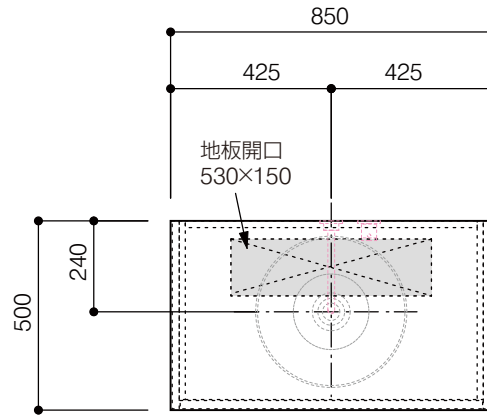

洗面器:CIE-BAERA40  
水栓金具:AQ-K47450-MDP  
の場合

背板開口フサギ板×1

ポリ合板4mm  
Tビス留580×300

底板開口フサギ板×1

ポリ合板4mm  
Tビス留580×200

単位:mm

品名 アサンブラージュ洗面キャビネット 間口850mm 壁付け水栓タイプ 脚部 H=150mm

品番 **OCA-850/WS色+脚色**

- 仕様
- サイズ:W850×D500×H670mm●4本脚●天板:ウルトラセラミック●扉:マットペイント
  - 引出:フルスライドソフトクローズ●洗面ボウル:水栓金具・排水目皿・トラップ・止水栓別途
  - 受注生産

重量 - 縮尺 -  
AQUAPiA ●TEL 0120-65-1232●FAX 06-6532-1580  
ENJOY BATHROOM EXPERIENCE hits@hiratatile.co.jp

洗面器:CIE-BAERA40  
水栓金具:AQ-K47450-MDP  
の場合

背板開口フサギ板×1

ポリ合板4mm  
Tビス留580×300

底板開口フサギ板×1

ポリ合板4mm  
Tビス留580×200

単位:mm

品名 アサンブラーージュ洗面キャビネット 間口850mm 壁付け水栓タイプ 脚部 H=150mm

品番 **OCA-850/WS色+脚色**

- 仕様
- サイズ:W850×D500×H670mm
  - 4本脚
  - 天板:ウルトラセラミック
  - 扉:マットペイント
  - 引出:フルスライドソフトクローズ
  - 洗面ボウル:水栓金具・排水目皿・トラップ・止水栓別途
  - 受注生産

重量 - 縮尺 -

**AQUAPiA** ●TEL 0120-65-1232 ●FAX 06-6532-1580  
ENJOY BATHROOM EXPERIENCE hits@hiratatile.co.jp