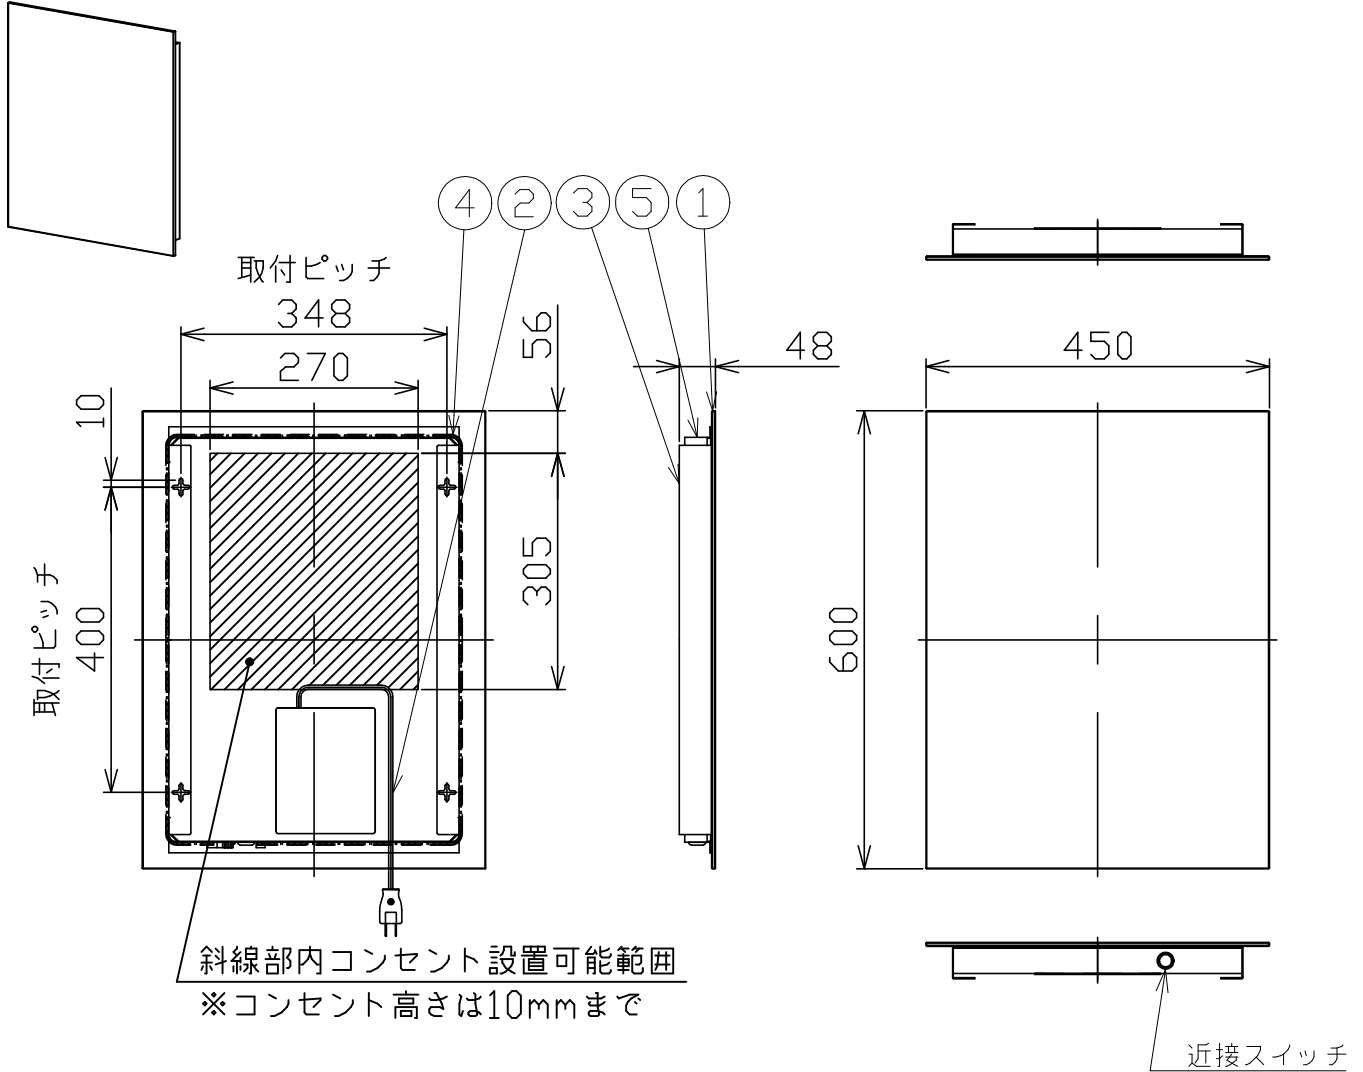

代表型番 DLP-4560017

部番	部品名	数量	材質	摘要
1	ミラー	1	ガラス	
2	プラグ付コード	1	VFF	黒 7A-125V
3	サポート	2	SPC	白色焼付塗装
4	LED	2		
5	カバー	4	SPC	白色焼付塗装

型番	色温度	ランプ光束	エネルギー消費効率
DLP-4560017/L	3000K	1854lm	63.9lm/W
DLP-4560017/W	4000K	1952lm	67.3lm/W

品名	LEDミラー灯	特記事項		
取付形態	壁掛け	・取付ビス同梱		
接続方法	プラグ	・近接スイッチ付き		
色温度	上記による	・曇り止めヒーター無し		
平均演色評価数	Ra90以上			
光源寿命	30,000時間			
ランプ光束	上記による		承認	担当
エネルギー消費効率	上記による		浅川	市嶋
質量	5.5Kg			