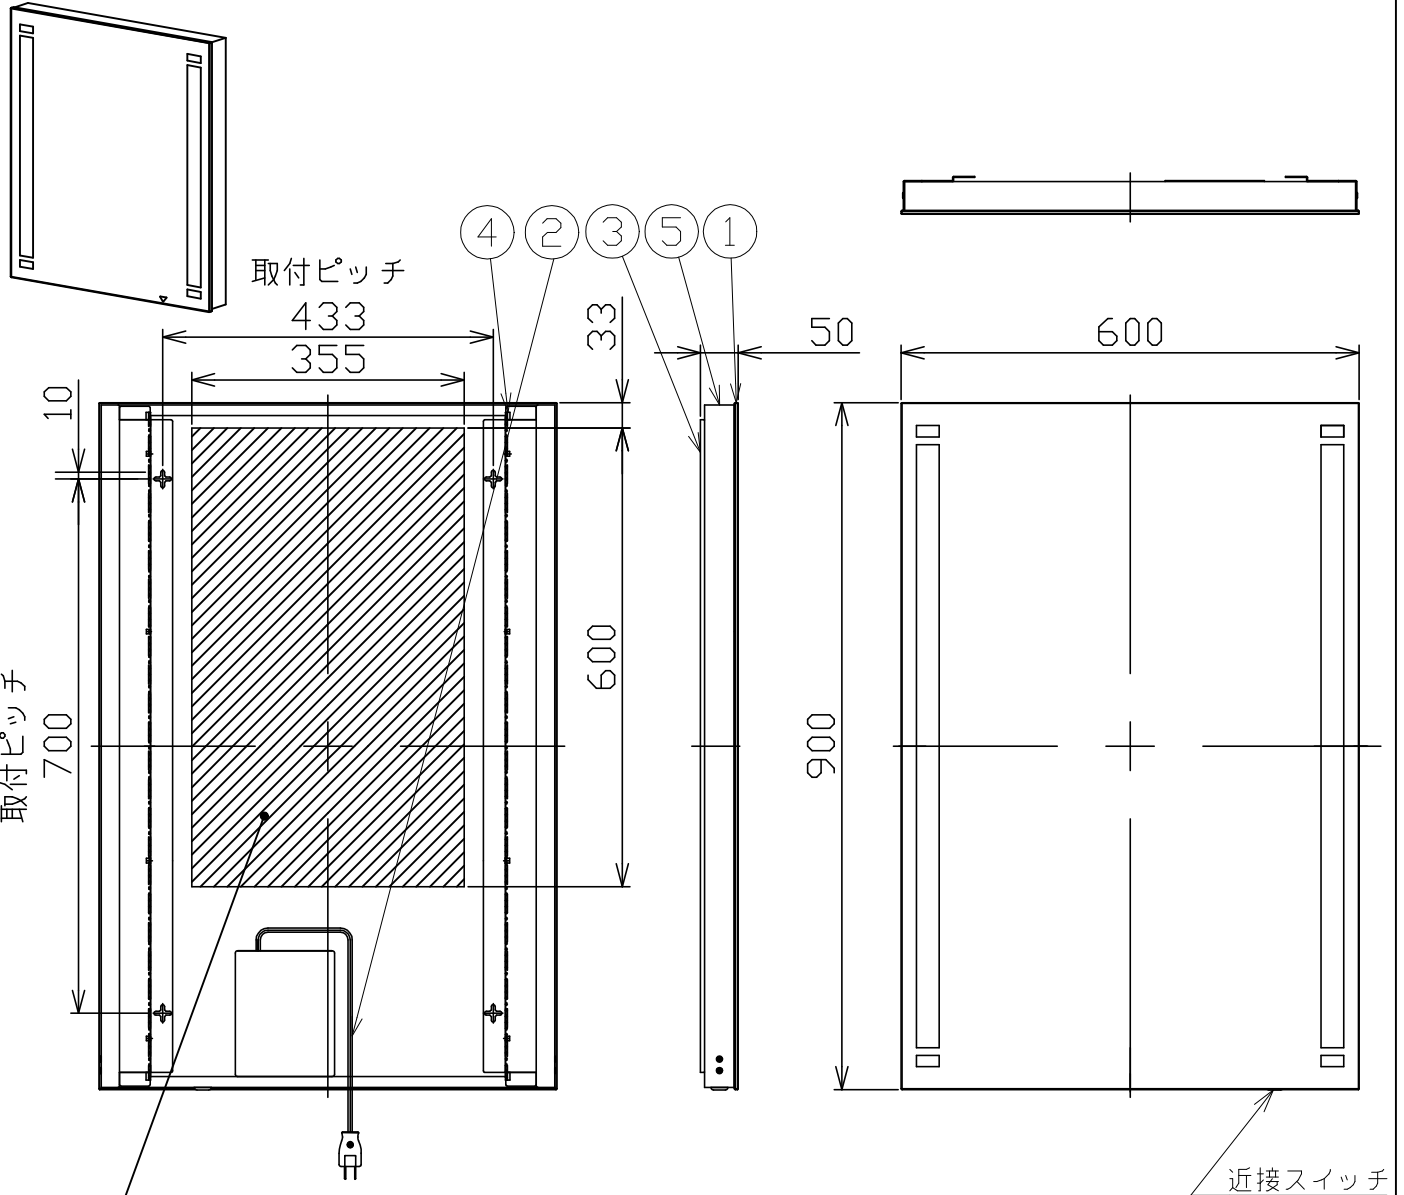

AQUAPiA

代表型番 OLP-6090012

部番	部品名	数量	材質	摘要
1	ミラー	1	ガラス	内面一部サンド消し
2	プラグ付コード	1	VFF	黒 7A-125V
3	サポート	2	SPC	白色焼付塗装
4	LED	2		
5	カバー	4	SUS	ヘアライン

型番	色温度	ランプ光束	エネルギー消費効率
OLP-6090012/L	3000K	1938lm	62.5lm/W
OLP-6090012/W	4000K	2040lm	65.8lm/W

斜線部内コンセント設置可能範囲
※コンセント高さは10mmまで

定格電圧 (V)	周波数 (Hz)	出力電圧 (V)	入力電流 (A)	消費電力 (W)
100	50/60	DC12	0.57	31

⚠ 安全に関するご注意

- 本器具は、振動や衝撃の多い場所、腐食性ガス等の発生する場所、海岸隣接地帯（塩害地域）、浴室などでは使用しないでください。器具落下・感電・絶縁不良の原因となります。
- 本器具は、防湿形ではありません。湯気、湿気の多い場所では使用しないで下さい。絶縁不良、感電の原因となります。器具落下・感電の原因となります。
- 本器具は、調光器と組み合わせてのご使用はできません。調光機能の付いた壁スイッチが付いている場合、一般の入切スイッチに交換してください。火災の原因となります。

品名	LEDミラー灯	特記事項		
取付形態	壁掛け	<ul style="list-style-type: none"> 取付ビス同梱 近接スイッチ付き 曇り止めヒーター無し 		
接続方法	プラグ			
色温度	上記による			
平均演色評価数	Ra90以上			
光源寿命	30,000時間			
ランプ光束	上記による			
エネルギー消費効率	上記による			
質量	10.9Kg			
		承認	担当	
		浅川	市嶋	