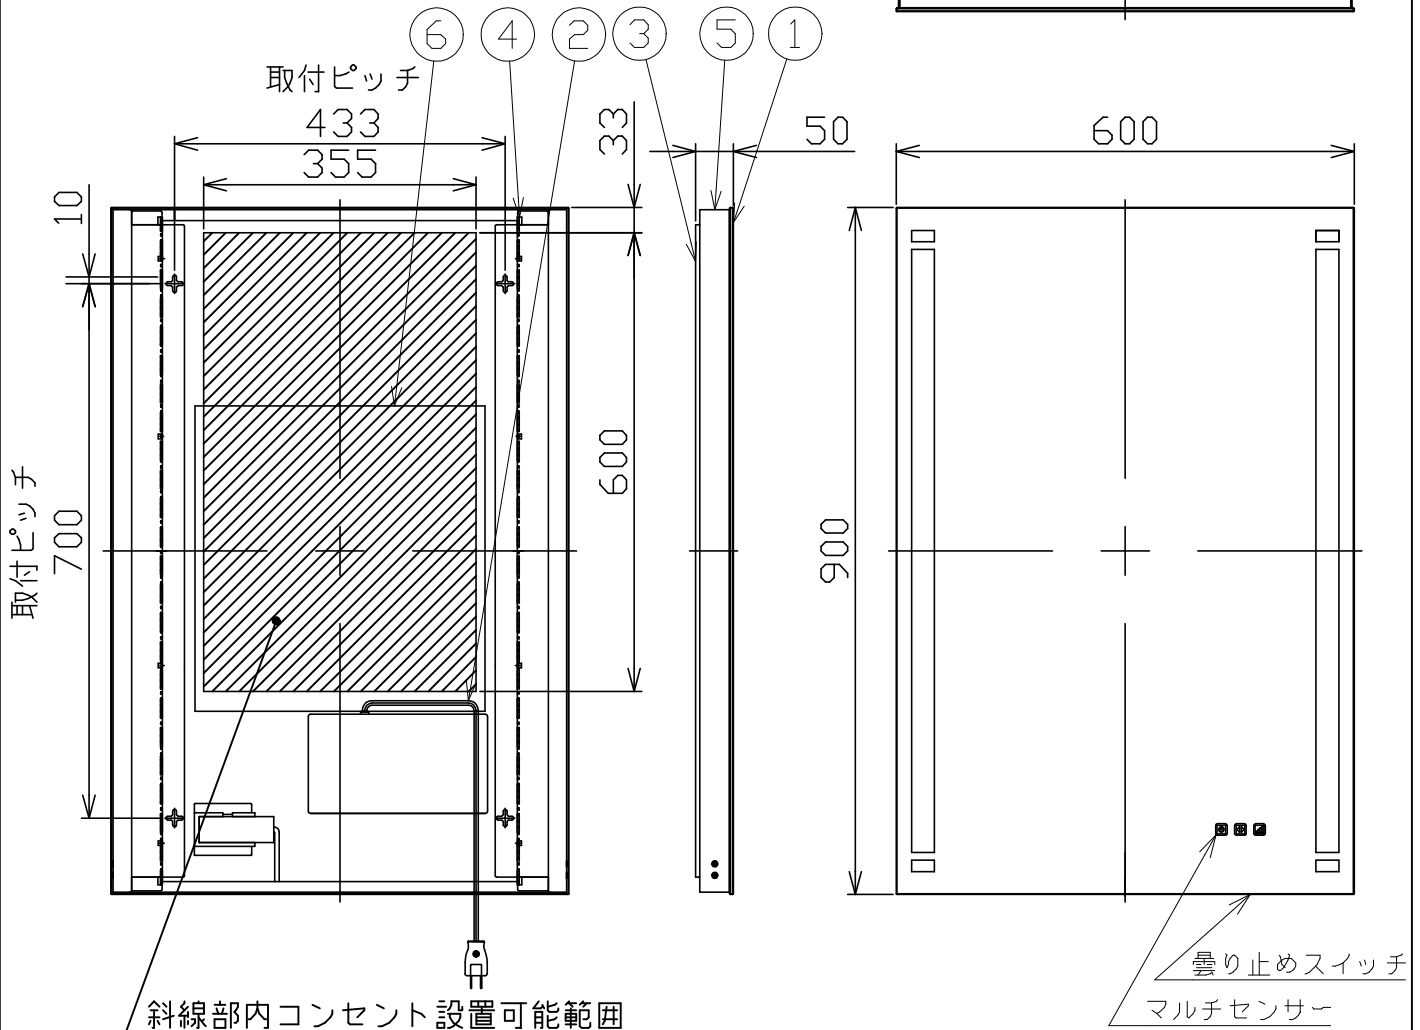

AQUAPiA

型番 □LP-6090013/T□

部番	部品名	数量	材質	摘要
1	ミラー	1	ガラス	内面一部サンド消し
2	プラグ付コード	1	VFF	黒 7A-125V
3	サポート	2	SPC	白色焼付塗装
4	LED	2		
5	カバー	4	SUS	ヘアライン
6	ヒーター	1		400×400

定格電圧 (V)	周波数 (Hz)	出力電圧 (V)	入力電流 (A)	消費電力 (W)
100	50/60	DC12	0.70	49

品名	LEDミラー灯	特記事項		
取付形態	壁掛け	・受注生産品		
接続方法	プラグ	・マルチセンサー付き (色温度切替え/調光(5~100%))		
色温度	3000K↔4000K	・取付ビス同梱		
平均演色評価数	Ra90以上	・曇り止めヒーター付き		
光源寿命	30,000時間		承認	担当
ランプ光束	3978lm		浅川	市嶋
エネルギー消費効率	81.1lm/W			
質量	11.0Kg			