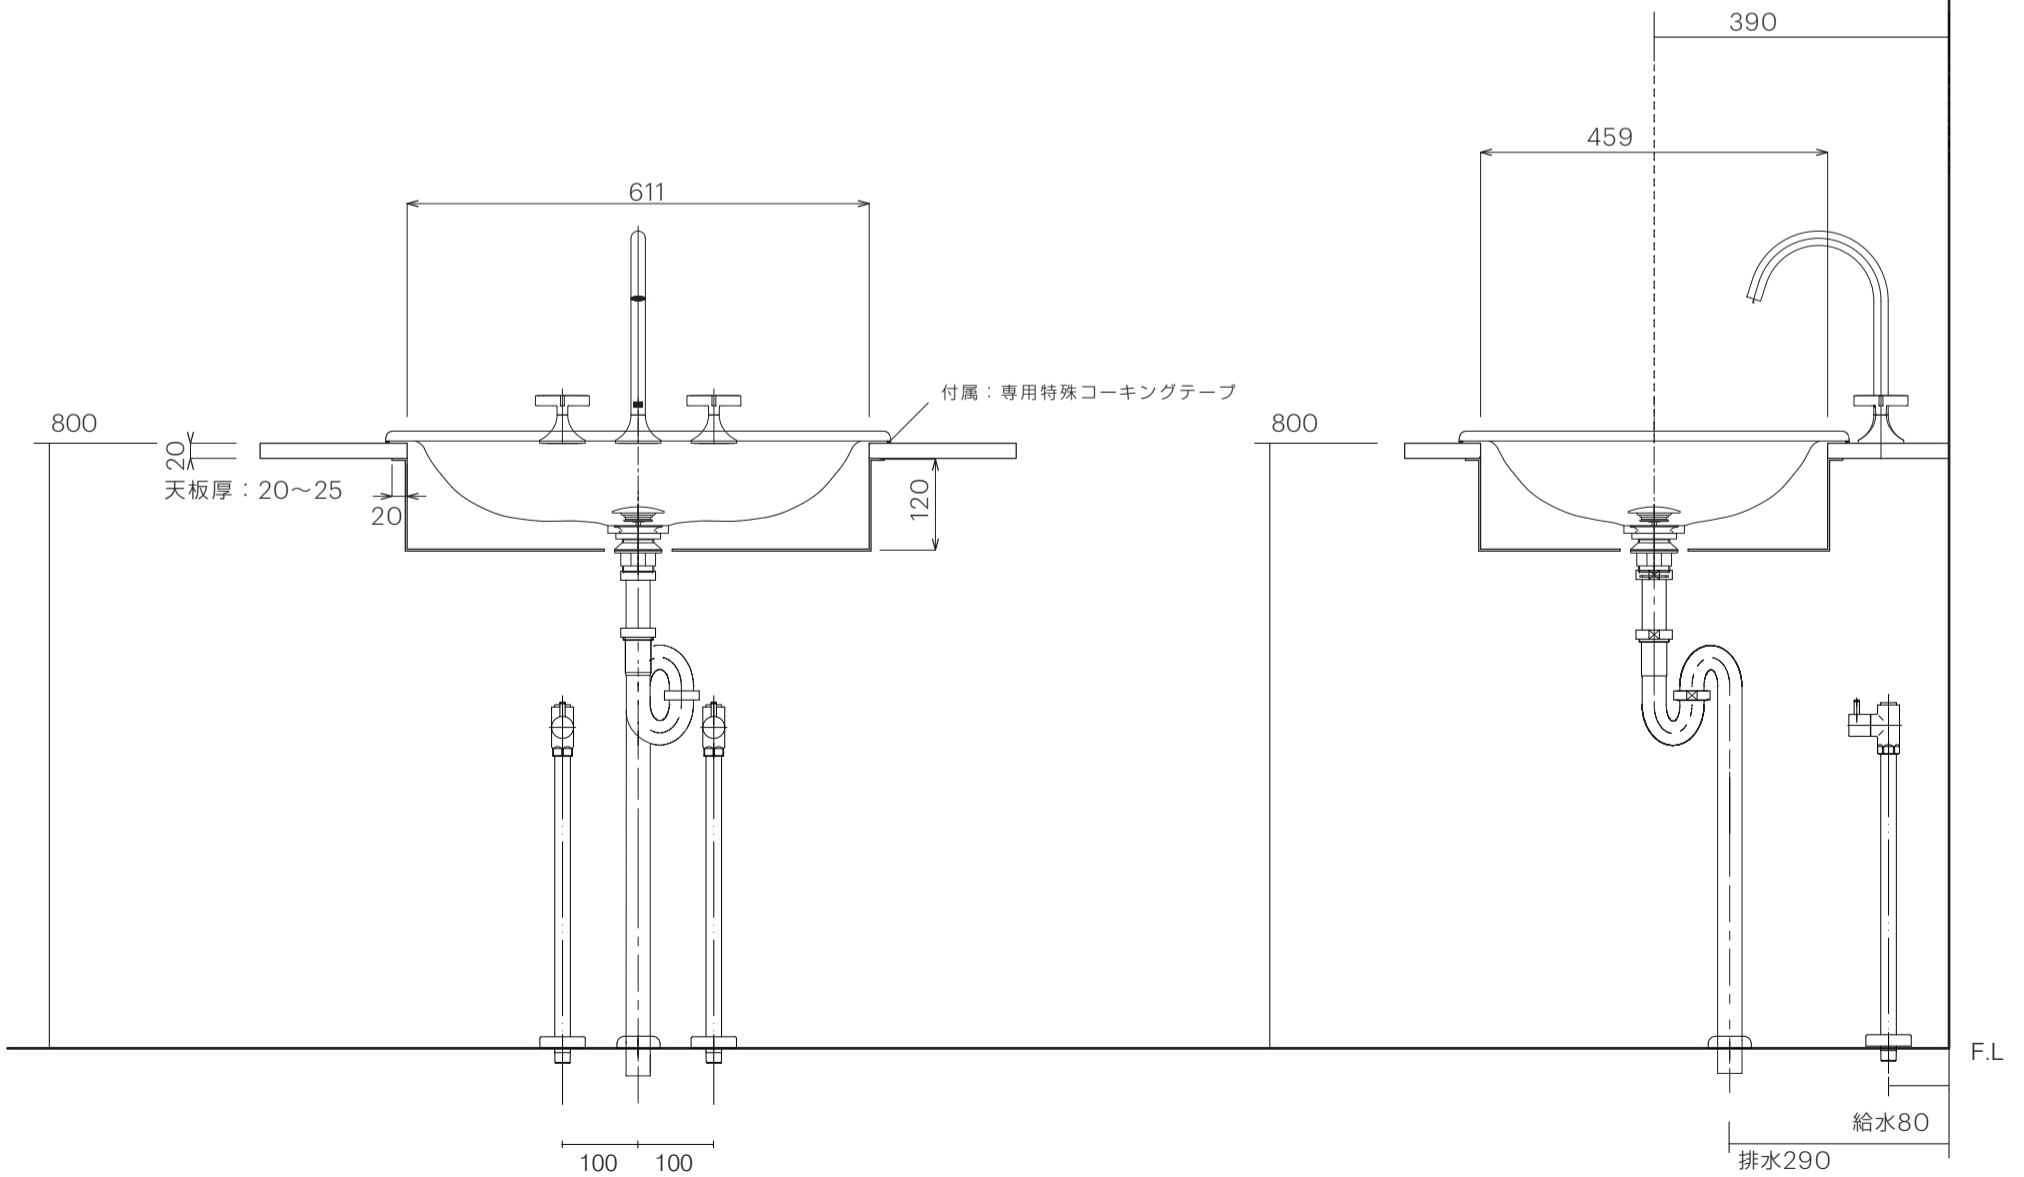

洗面器	SC-WBOXX
排水目皿	AQ-6435HR-CH
水栓金具	20.713.809.00
トラップ	AQ-STR
止水栓 1/2	AQ-2161S×2
ボトムケースカバー	SC-BCC-BK

フレキホース別途

洗面器	SC-WB0XX
排水目皿	AQ-6435HR-CH
水栓金具	20.713.809.00
トラップ	AQ-BTN
止水栓 1/2	AQ-2261F×2
ボトムケースカバー	SC-BCC-BK