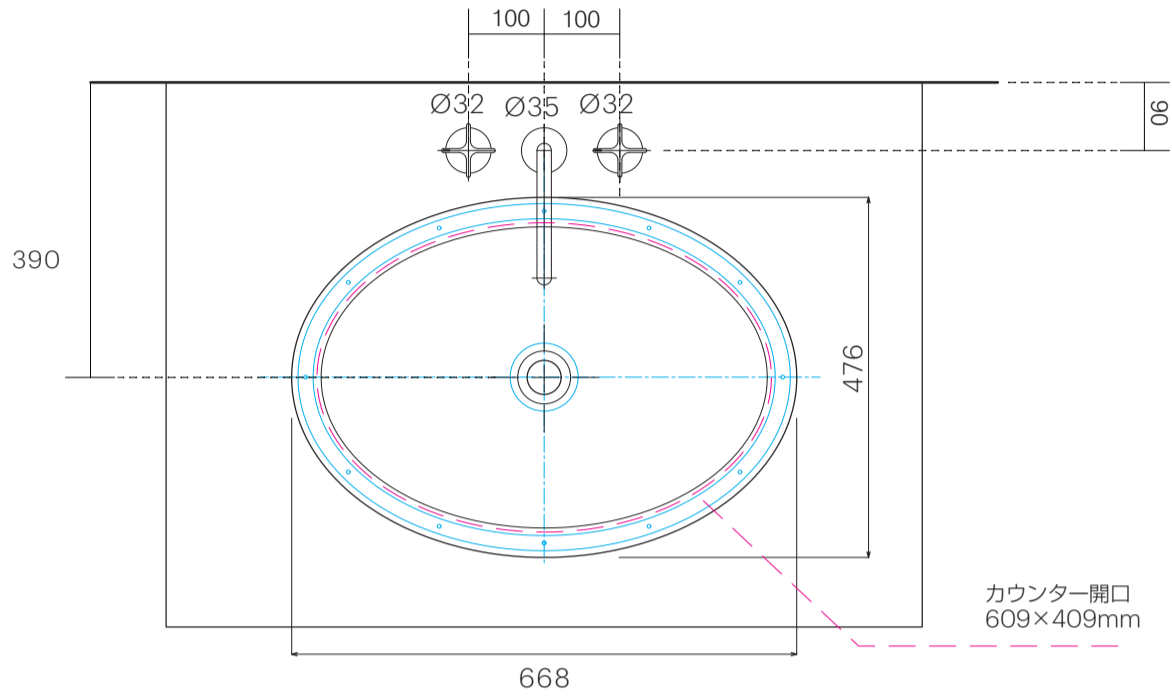

洗面器	SC-WBOXX
排水目皿	AQ-6435HR-CH
水栓金具	20.713.809.00
トラップ	AQ-STR
止水栓 1/2	AQ-2161S×2
ボトムケースカバー	SC-BCC-BK

フレキホース別途

洗面器	SC-WB0XX
排水目皿	AQ-6435HR-CH
水栓金具	20.713.809.00
トラップ	AQ-BTN
止水栓 1/2	AQ-2261F×2
ボトムケースカバー	SC-BCC-BK