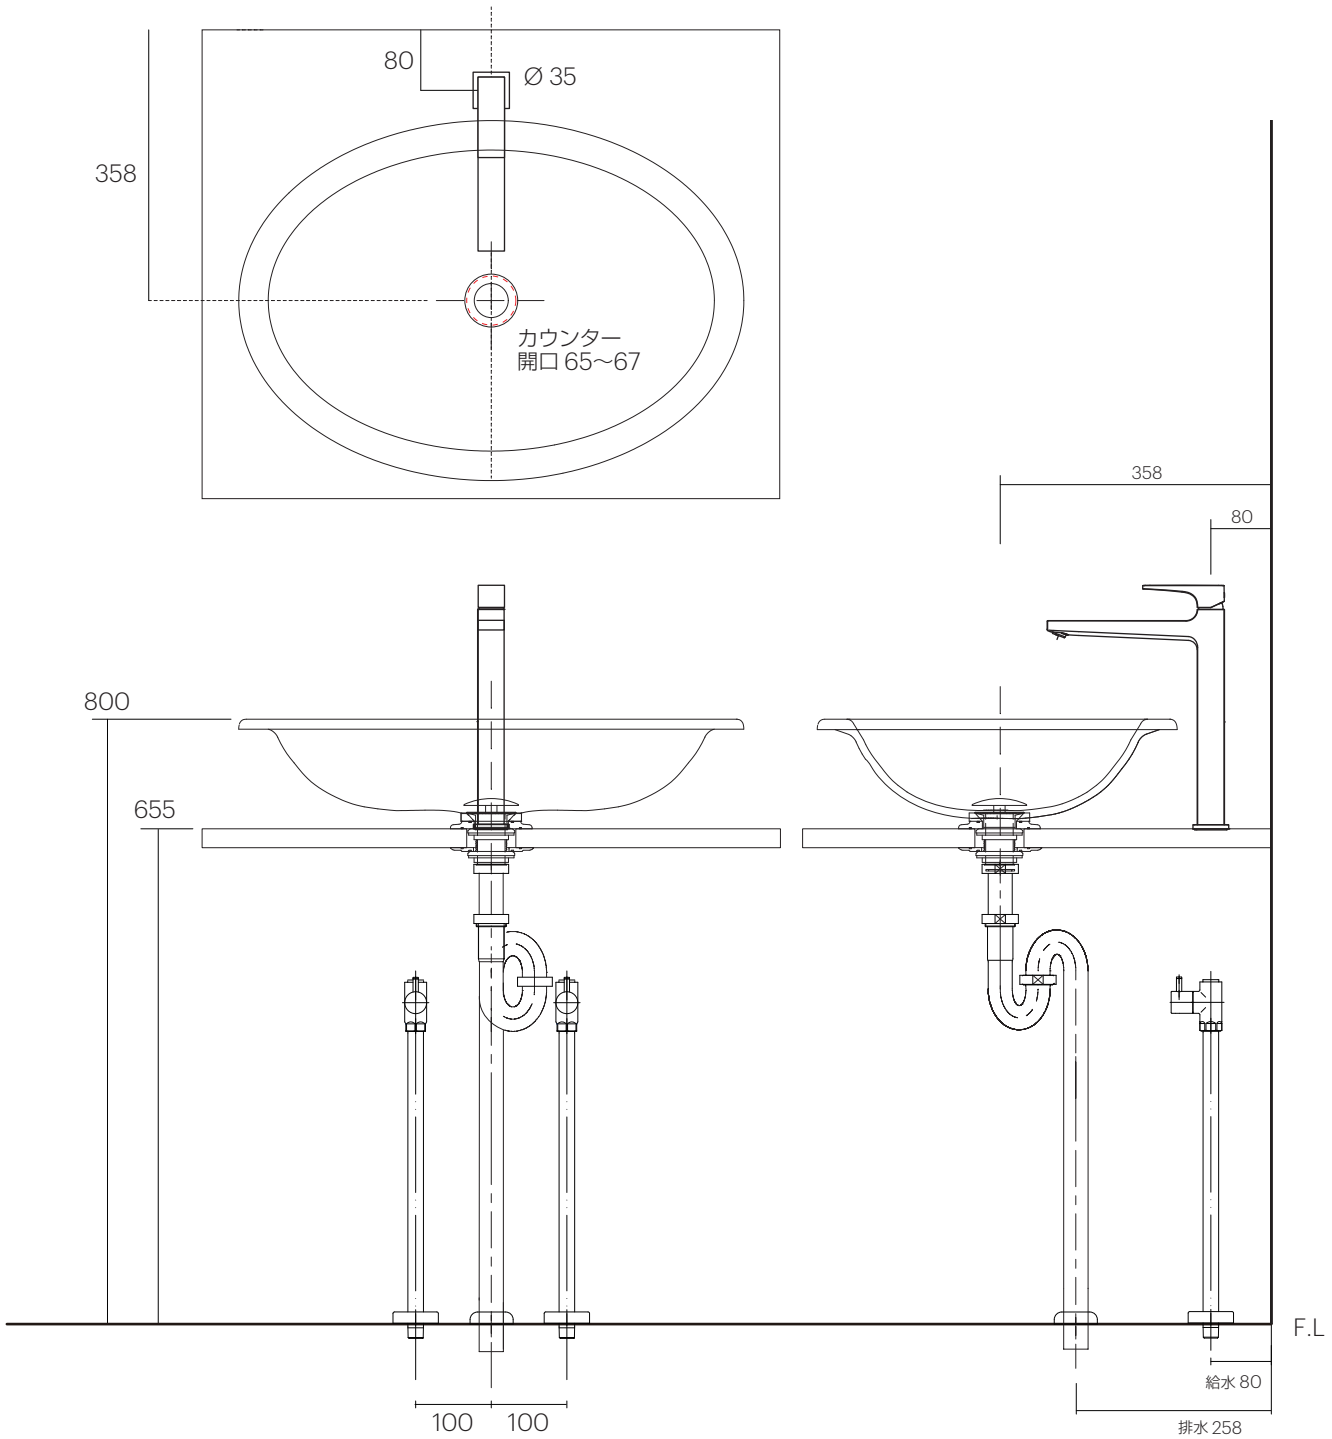

|         |                    |
|---------|--------------------|
| 手洗器     | SC-WB0XX           |
| 排水目皿    | SC-WBM-0174590S-70 |
| 水栓金具    | 32512000           |
| トラップ    | AQ-STR (32mm)      |
| 止水栓 1/2 | AQ-MZ21AD×2        |

|         |                    |
|---------|--------------------|
| 手洗器     | SC-WB0XX           |
| 排水目皿    | SC-WBM-0174590S-70 |
| 水栓金具    | 32512000           |
| トラップ    | AQ-BTN             |
| 止水栓 1/2 | AQ-2261F×2         |