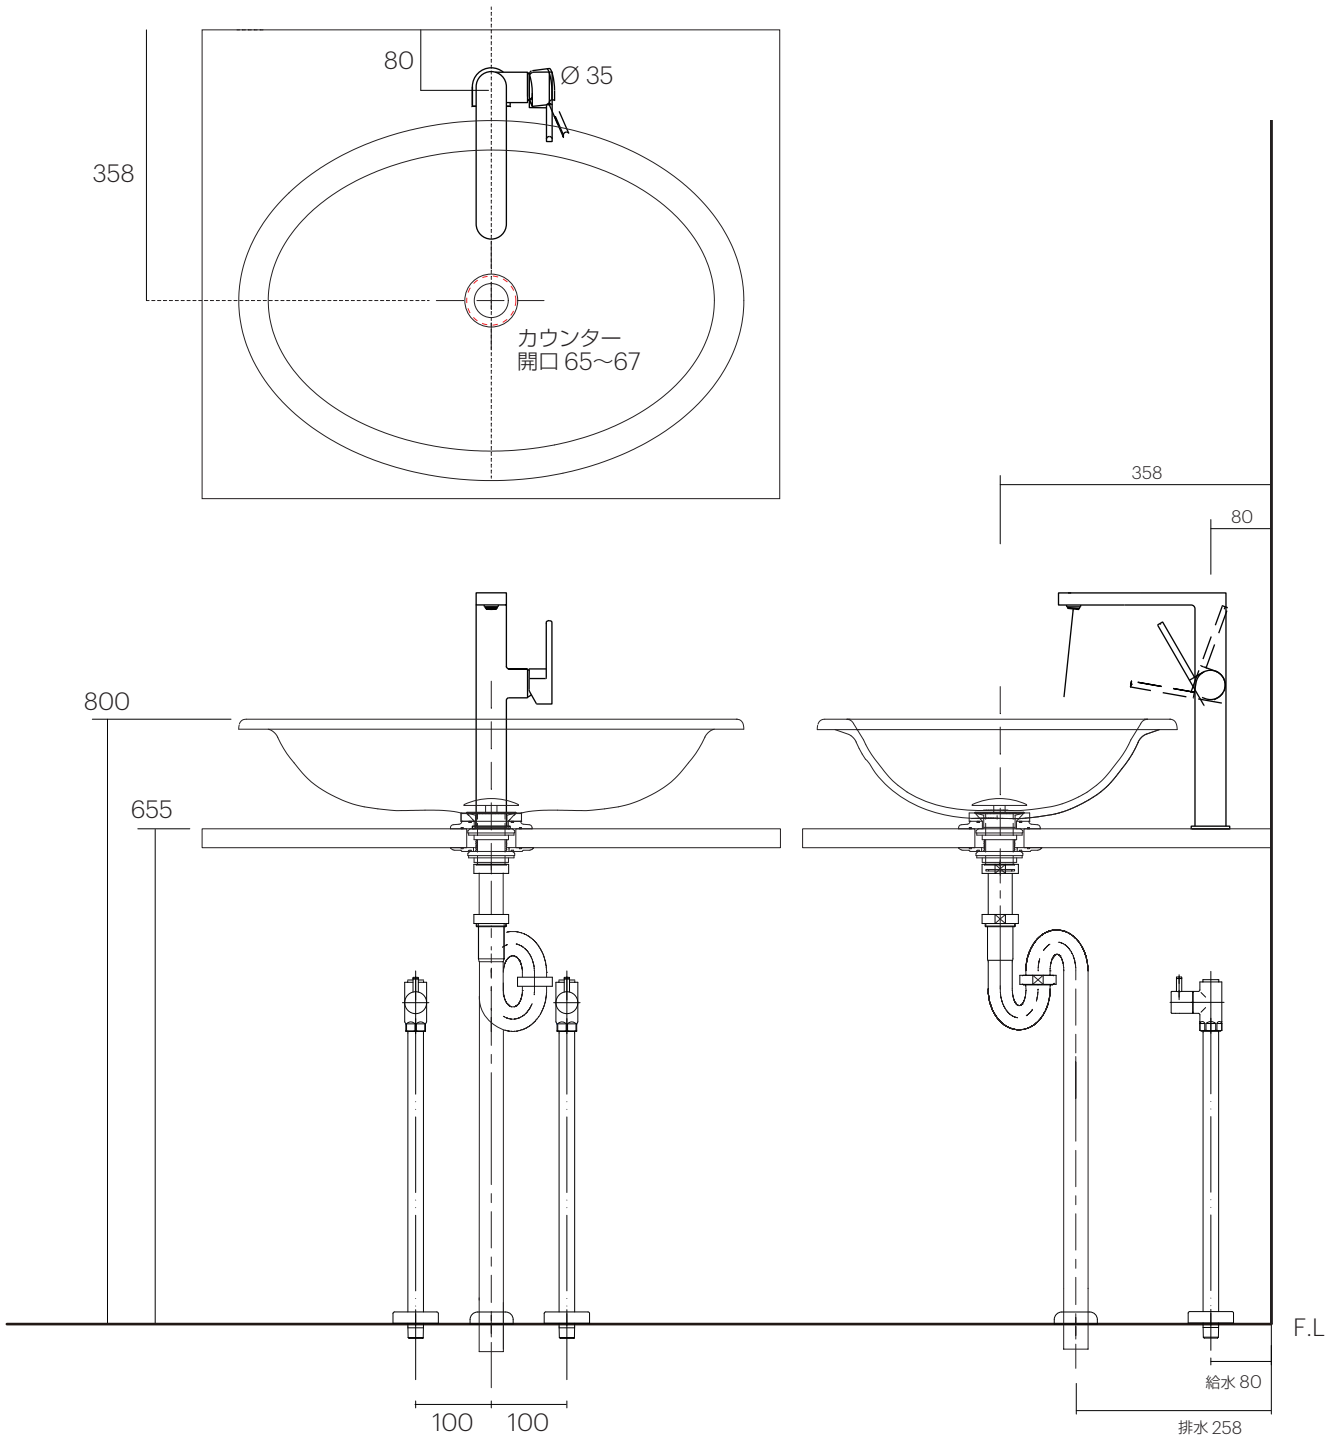

手洗器	SC-WB0XX
排水目皿	SC-WBM-0174590S-70
水栓金具	3261830J
トラップ	AQ-STR (32mm)
止水栓 1/2	AQ-MZ21AD×2

手洗器	SC-WB0XX
排水目皿	SC-WBM-0174590S-70
水栓金具	3261830J
トラップ	AQ-BTN
止水栓 1/2	AQ-2261F×2