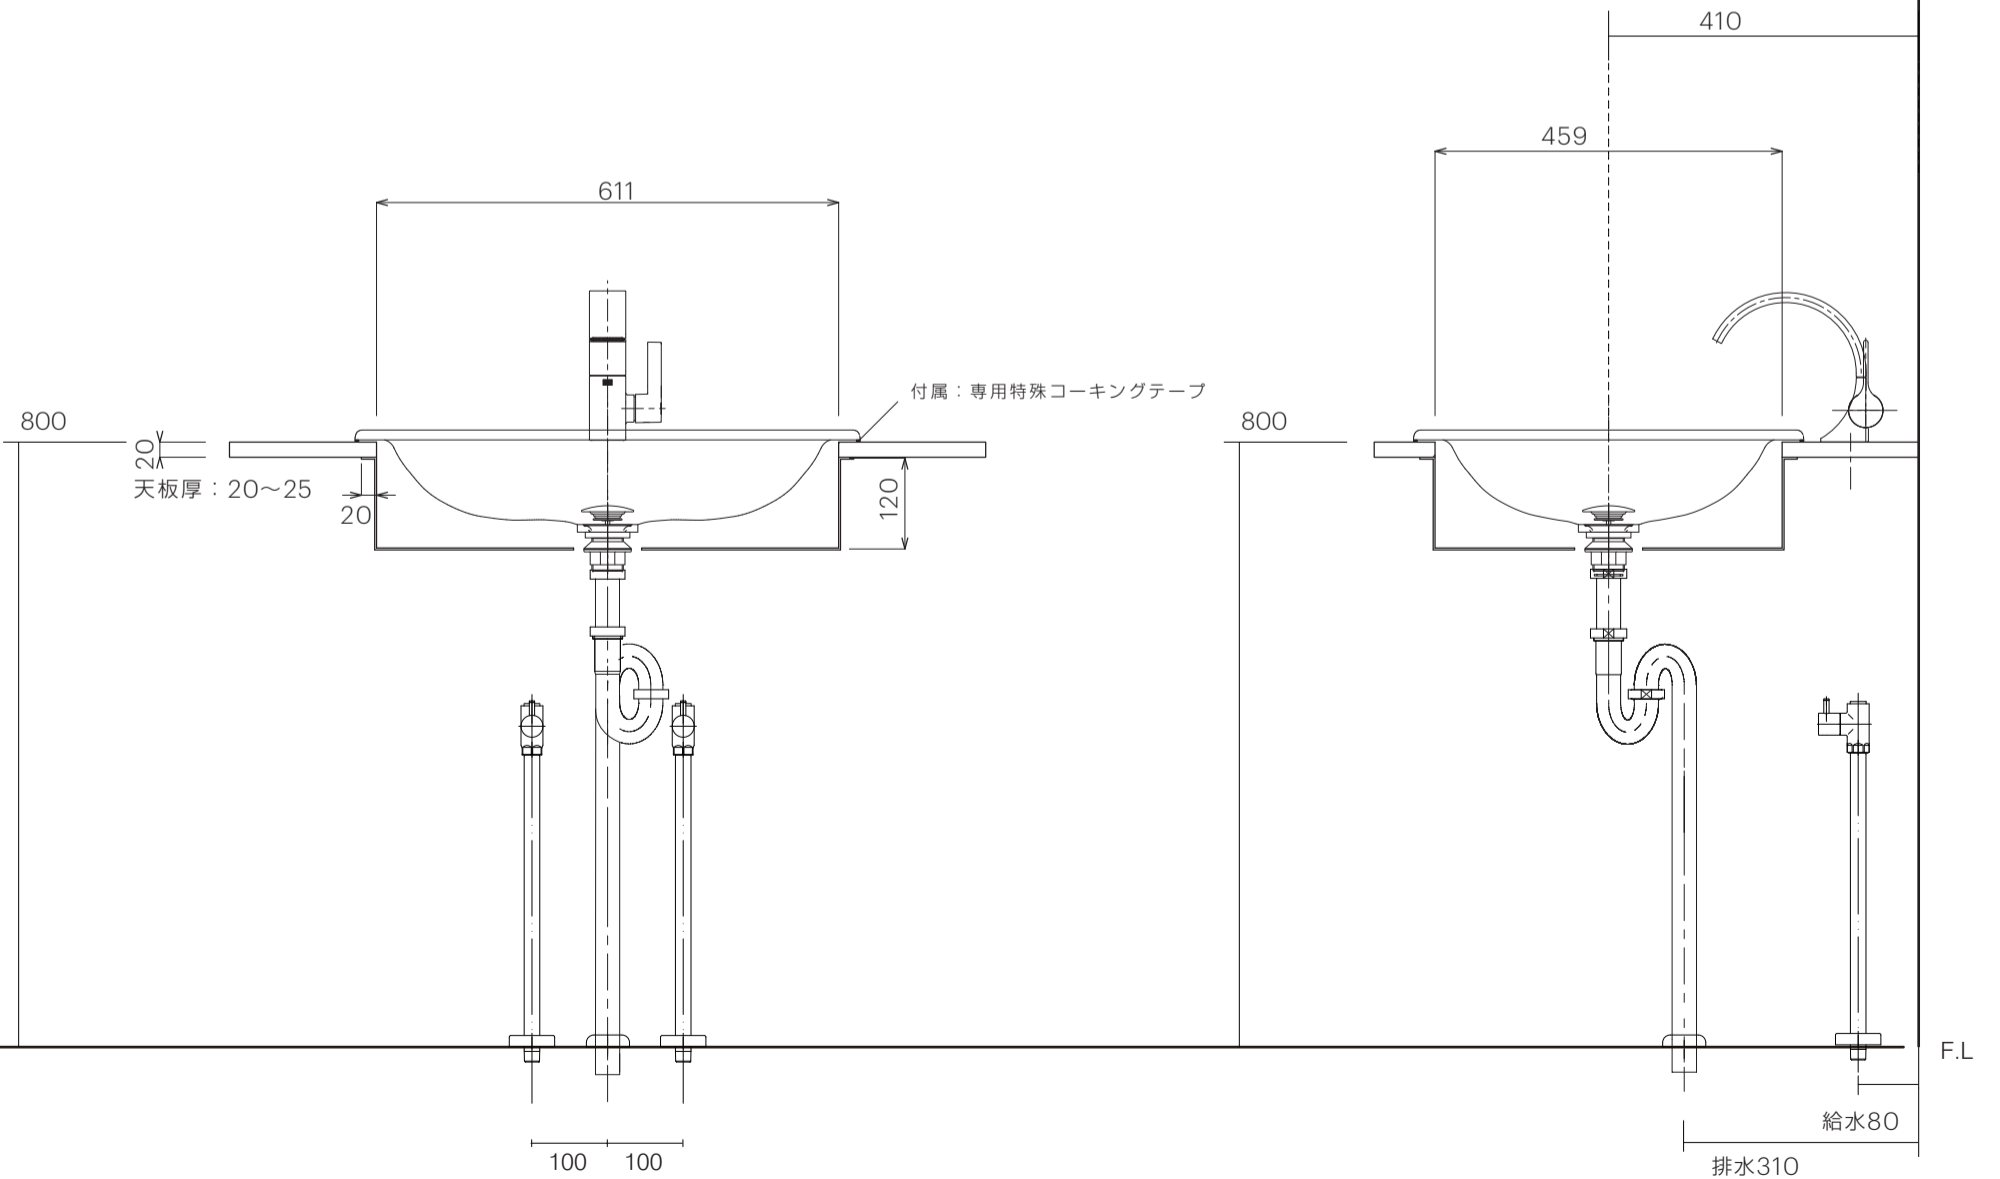

洗面器	SC-WB0XX
排水目皿	AQ-6435HR-CH
水栓金具	33.525.811.00
トラップ	AQ-STR
止水栓 1/2	AQ-2161S×2
ボトムケースカバー	SC-BCC-BK

洗面器	SC-WBOXX
排水目皿	AQ-6435HR-CH
水栓金具	33.525.811.00
トラップ	AQ-BTN
止水栓 1/2	AQ-2261F×2
ボトムケースカバー	SC-BCC-BK