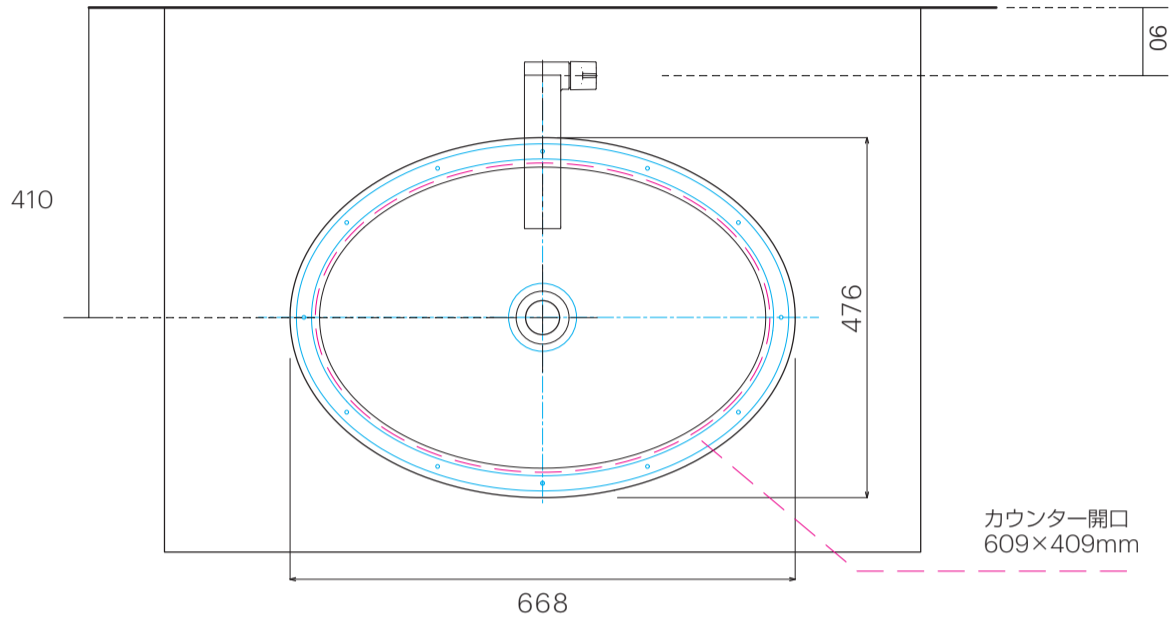

洗面器	SC-WB0XX
排水目皿	AQ-6435HR-CH
水栓金具	33.525.811.00
トラップ	AQ-STR
止水栓 1/2	AQ-2161S×2
ボトムケースカバー	SC-BCC-BK

洗面器	SC-WBOXX
排水目皿	AQ-6435HR-CH
水栓金具	33.525.811.00
トラップ	AQ-BTN
止水栓 1/2	AQ-2261F×2
ボトムケースカバー	SC-BCC-BK