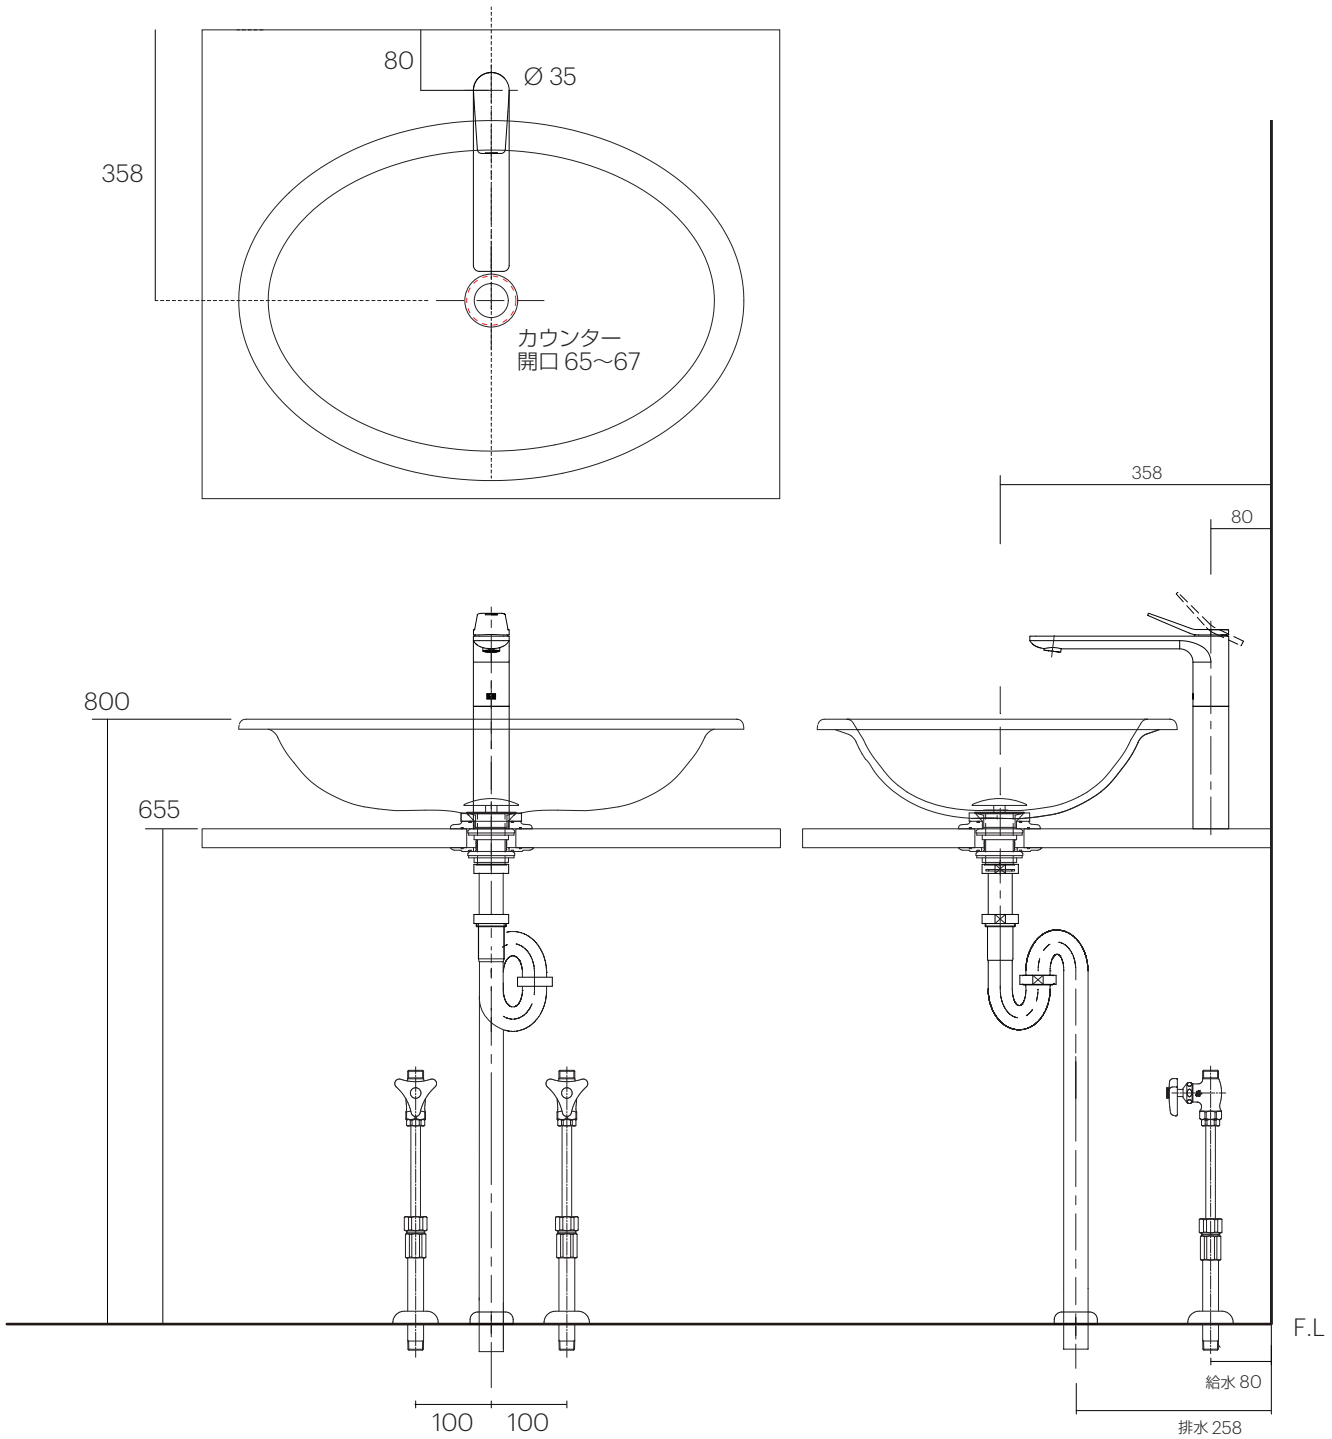

手洗器	SC-WB0XX
排水目皿	SC-WBM-0174590S-70
水栓金具	33.537.845.XX
トラップ	AQ-STR (32mm)
止水栓 1/2	AQ-MZ21AD×2

手洗器	SC-WB0XX
排水目皿	SC-WBM-0174590S-70
水栓金具	33.537.845.XX
トラップ	AQ-BTN
止水栓 1/2	AQ-2261F×2