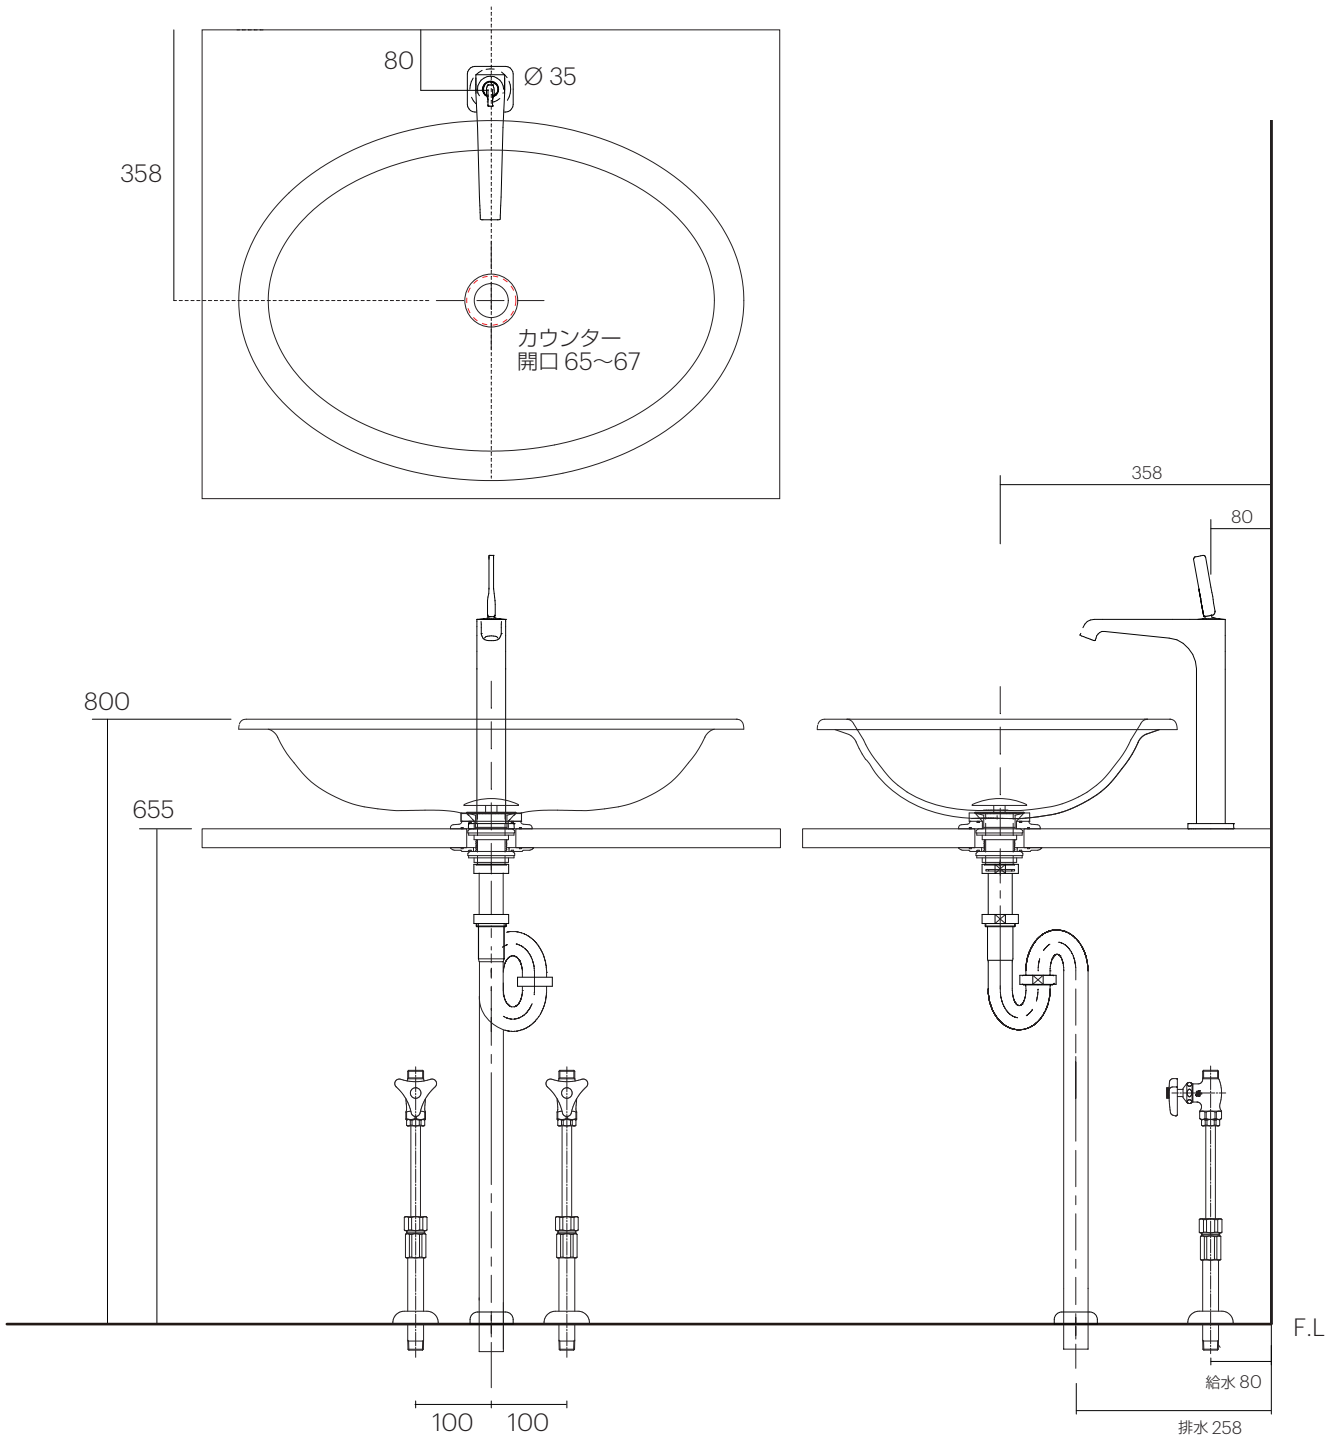

手洗器	SC-WB0XX
排水目皿	SC-WBM-0174590S-70
水栓金具	36104000
トラップ	AQ-STR (32mm)
止水栓 1/2	AQ-MZ21AD×2

手洗器	SC-WB0XX
排水目皿	SC-WBM-0174590S-70
水栓金具	36104000
トラップ	AQ-BTN
止水栓 1/2	AQ-2261F×2