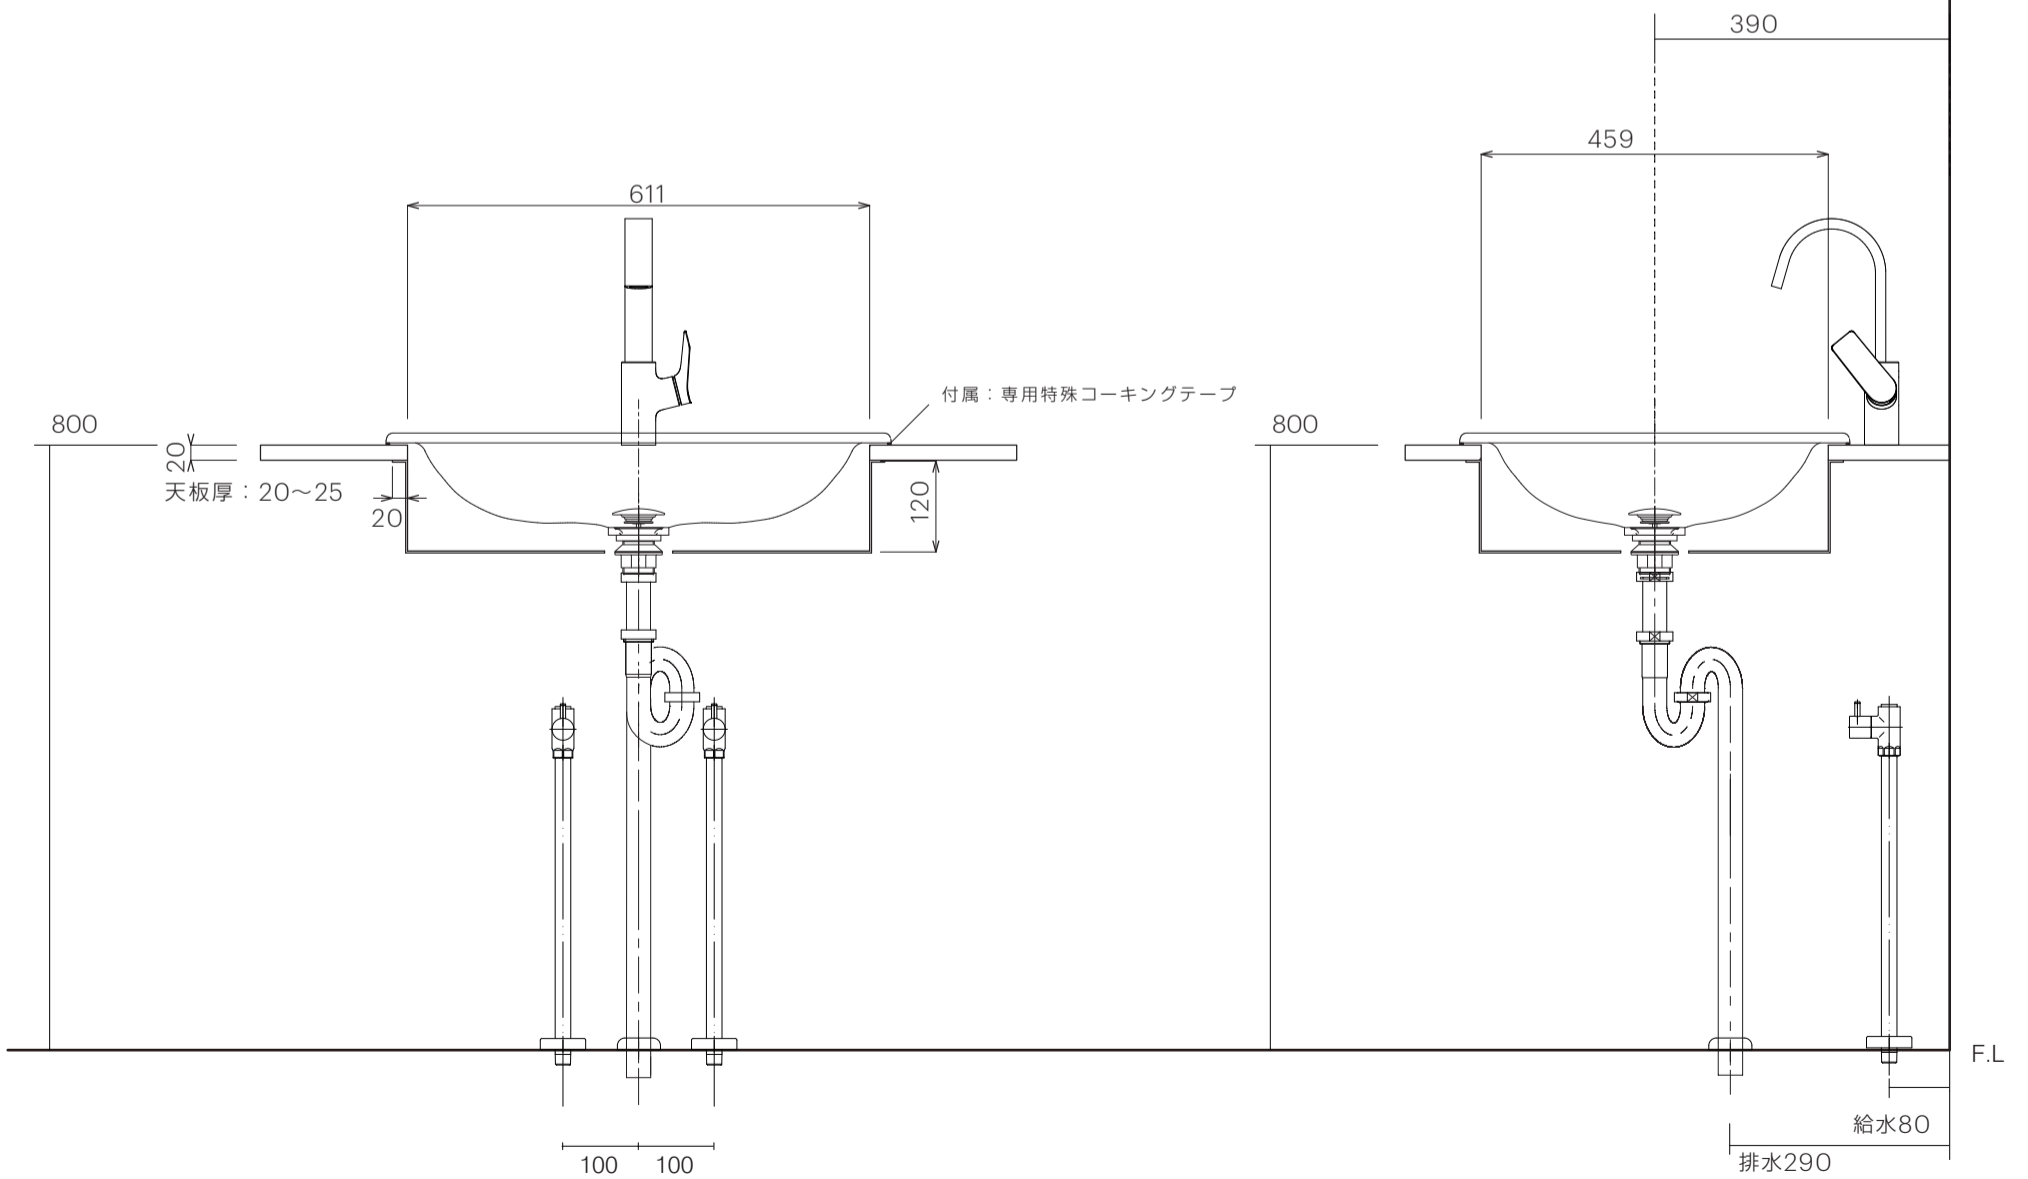

洗面器	SC-WB0XX
排水目皿	AQ-6435HR-CH
水栓金具	75032000
トラップ	AQ-STR
止水栓 1/2	AQ-2161S×2
ボトムケースカバー	SC-BCC-BK

フレキホース別途

洗面器	SC-WBOXX
排水目皿	AQ-6435HR-CH
水栓金具	75032000
トラップ	AQ-BTN
止水栓 1/2	AQ-2261F×2
ボトムケースカバー	SC-BCC-BK

フレキホース別途