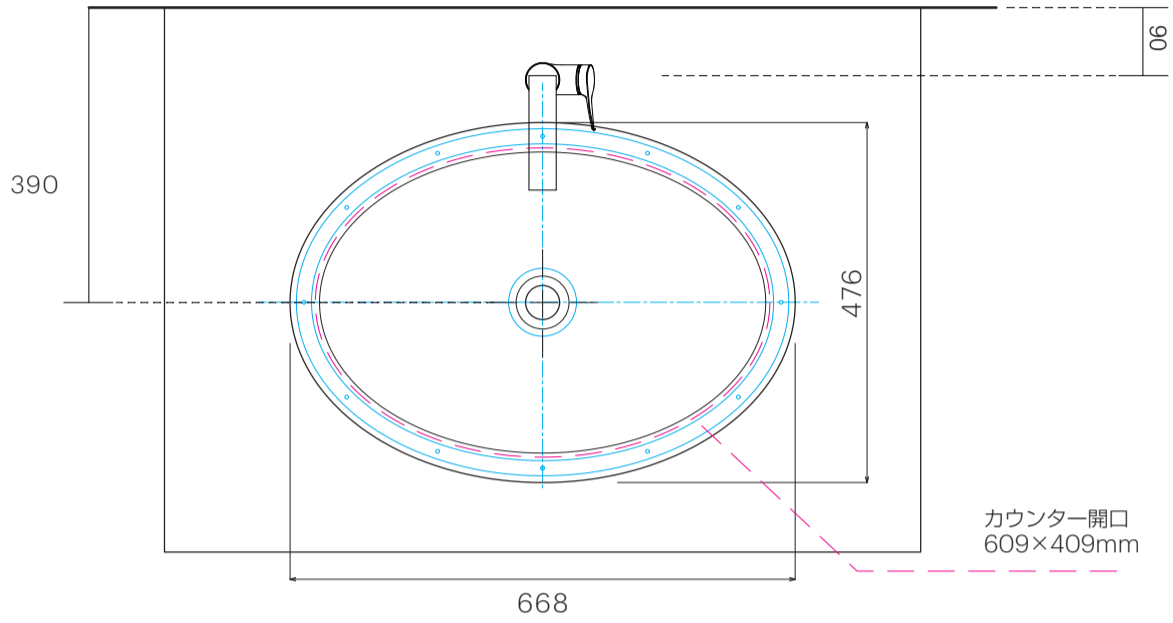

洗面器	SC-WB0XX
排水目皿	AQ-6435HR-CH
水栓金具	75032000
トラップ	AQ-STR
止水栓 1/2	AQ-2161S×2
ボトムケースカバー	SC-BCC-BK

フレキホース別途

洗面器	SC-WBOXX
排水目皿	AQ-6435HR-CH
水栓金具	75032000
トラップ	AQ-BTN
止水栓 1/2	AQ-2261F×2
ボトムケースカバー	SC-BCC-BK

フレキホース別途