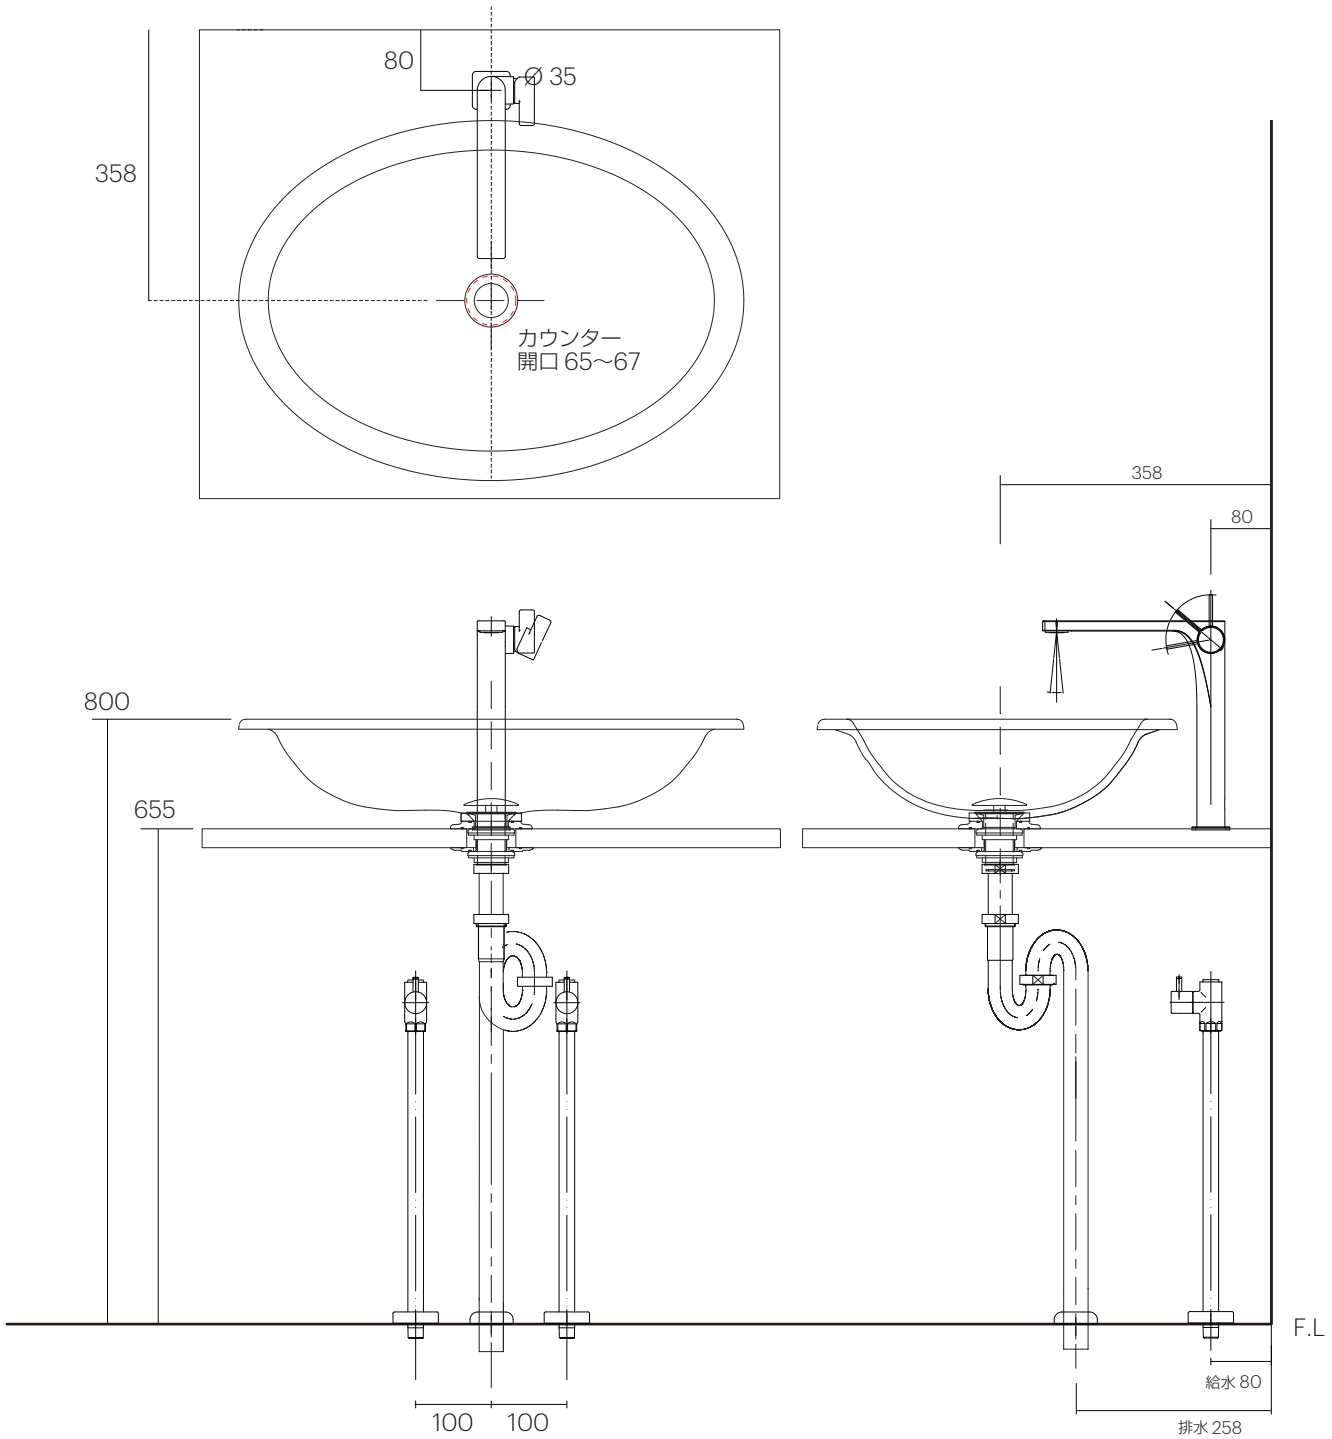

手洗器	SC-WB0XX
排水目皿	SC-WBM-0174590S-70
水栓金具	PAF-RO081
トラップ	AQ-STR (32mm)
止水栓 1/2	AQ-MZ21AD×2

手洗器	SC-WB0XX
排水目皿	SC-WBM-0174590S-70
水栓金具	PAF-RO081
トラップ	AQ-BTN
止水栓 1/2	AQ-2261F×2