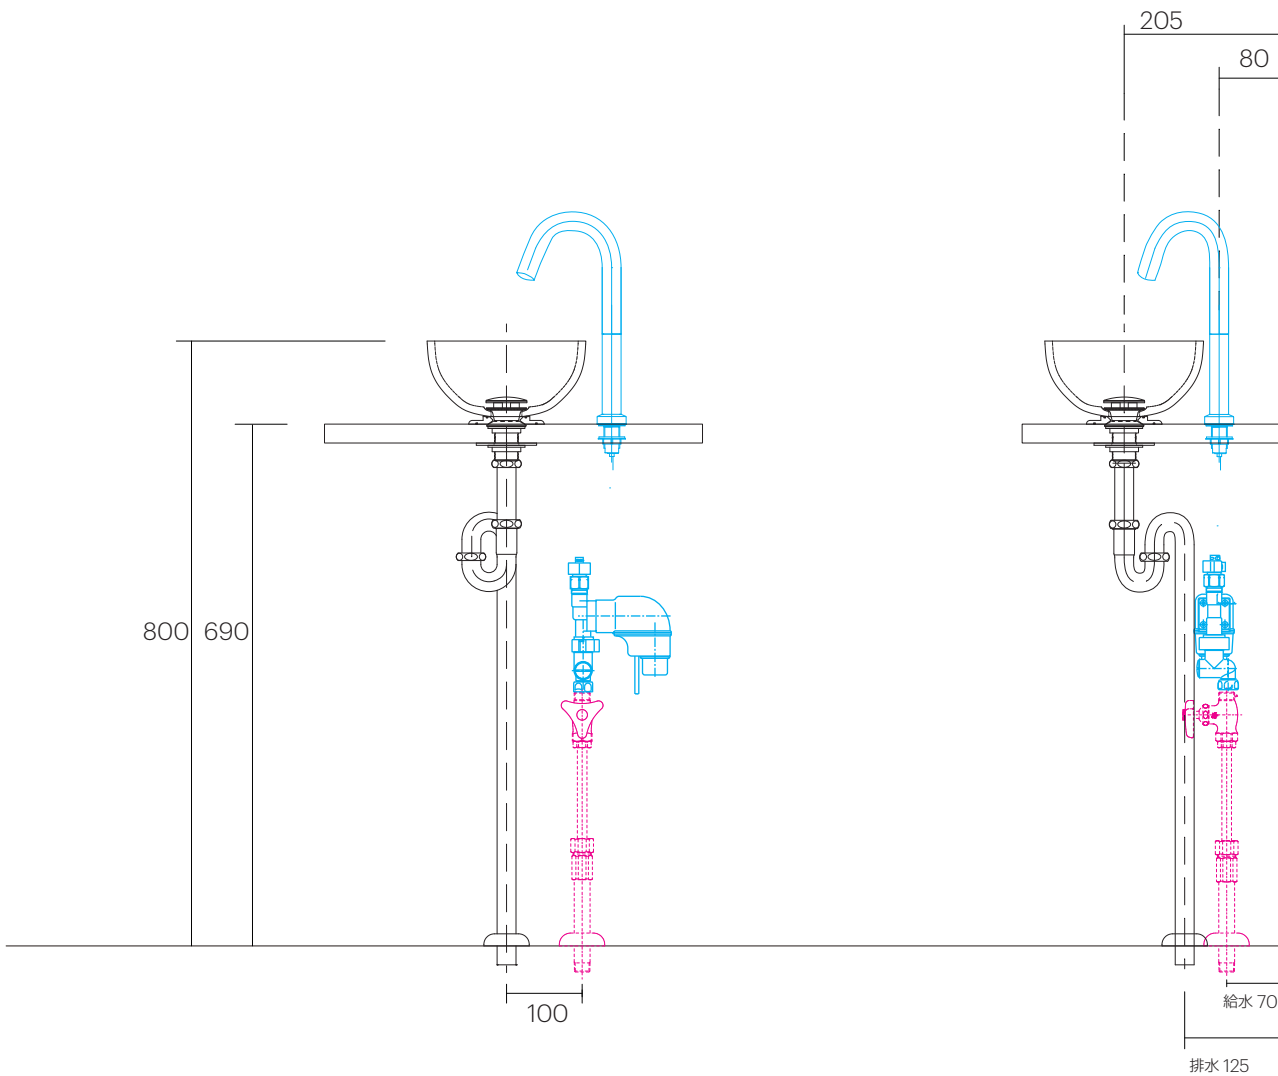

手洗器	SC-WB21D
排水金具	SC-MDW-S070
水栓金具	AQ-E1700DL3
止水栓 1/2	AQ-MZ21AD

手洗器はサイズ・形状に個体差が発生するため
参考サイズとなります。

手洗器	SC-WB21D
排水金具	SC-MDW-B070
水栓金具	AQ-E1700DL3
止水栓 1/2	AQ-2261F

手洗器はサイズ・形状に個体差が発生するため
参考サイズとなります。