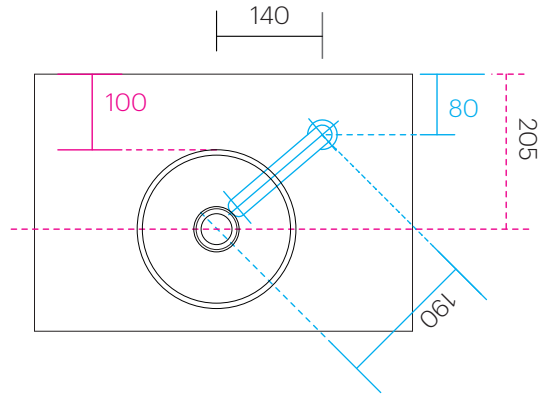

手洗器	SC-WB21D
排水金具	SC-MDW-S070
水栓金具	AQ-E1700DL3
止水栓 1/2	AQ-MZ21AD

手洗器はサイズ・形状に個体差が発生するため
参考サイズとなります。

手洗器	SC-WB21D
排水金具	SC-MDW-B070
水栓金具	AQ-E1700DL3
止水栓 1/2	AQ-2261F

手洗器はサイズ・形状に個体差が発生するため
参考サイズとなります。