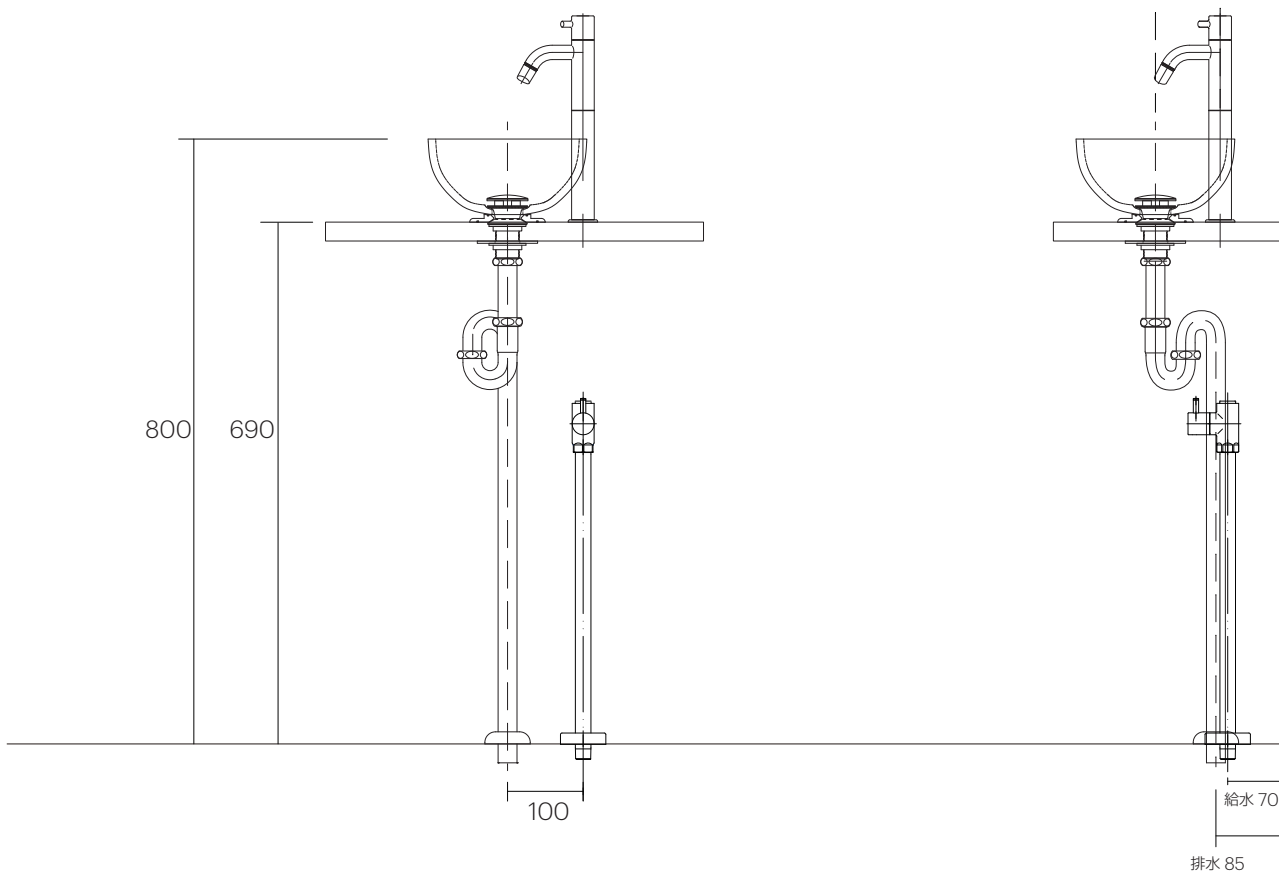

手洗器	SC-WB21D
排水金具	SC-MDW-S070
水栓金具	AQ-LFK612X-187
止水栓 1/2	AQ-2161S

手洗器はサイズ・形状に個体差が発生するため
参考サイズとなります。

手洗器	SC-WB21D
排水金具	SC-MDW-B070
水栓金具	AQ-LFK612X-187
止水栓 1/2	AQ-2261F

手洗器はサイズ・形状に個体差が発生するため
参考サイズとなります。