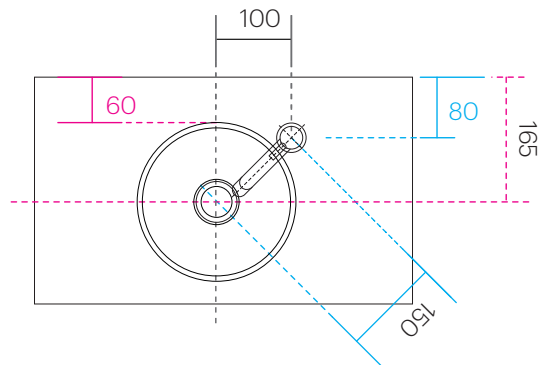

手洗器	SC-WB21D
排水金具	SC-MDW-S070
水栓金具	AQ-LFK612X-187
止水栓 1/2	AQ-2161S

手洗器はサイズ・形状に個体差が発生するため
参考サイズとなります。

手洗器	SC-WB21D
排水金具	SC-MDW-B070
水栓金具	AQ-LFK612X-187
止水栓 1/2	AQ-2261F

手洗器はサイズ・形状に個体差が発生するため
参考サイズとなります。