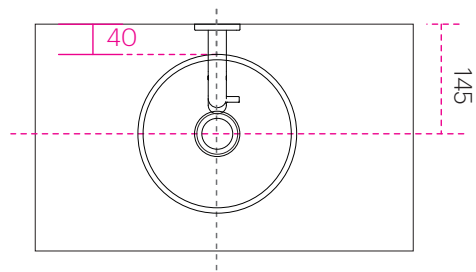

手洗器	SC-WB21D
排水金具	SC-MDW-S070
水栓金具	HN-508681-S
止水栓 1/2	-

手洗器はサイズ・形状に個体差が発生するため
参考サイズとなります。

手洗器	SC-WB21D
排水金具	SC-MDW-B070
水栓金具	HN-508681-S
止水栓 1/2	-

手洗器はサイズ・形状に個体差が発生するため
参考サイズとなります。