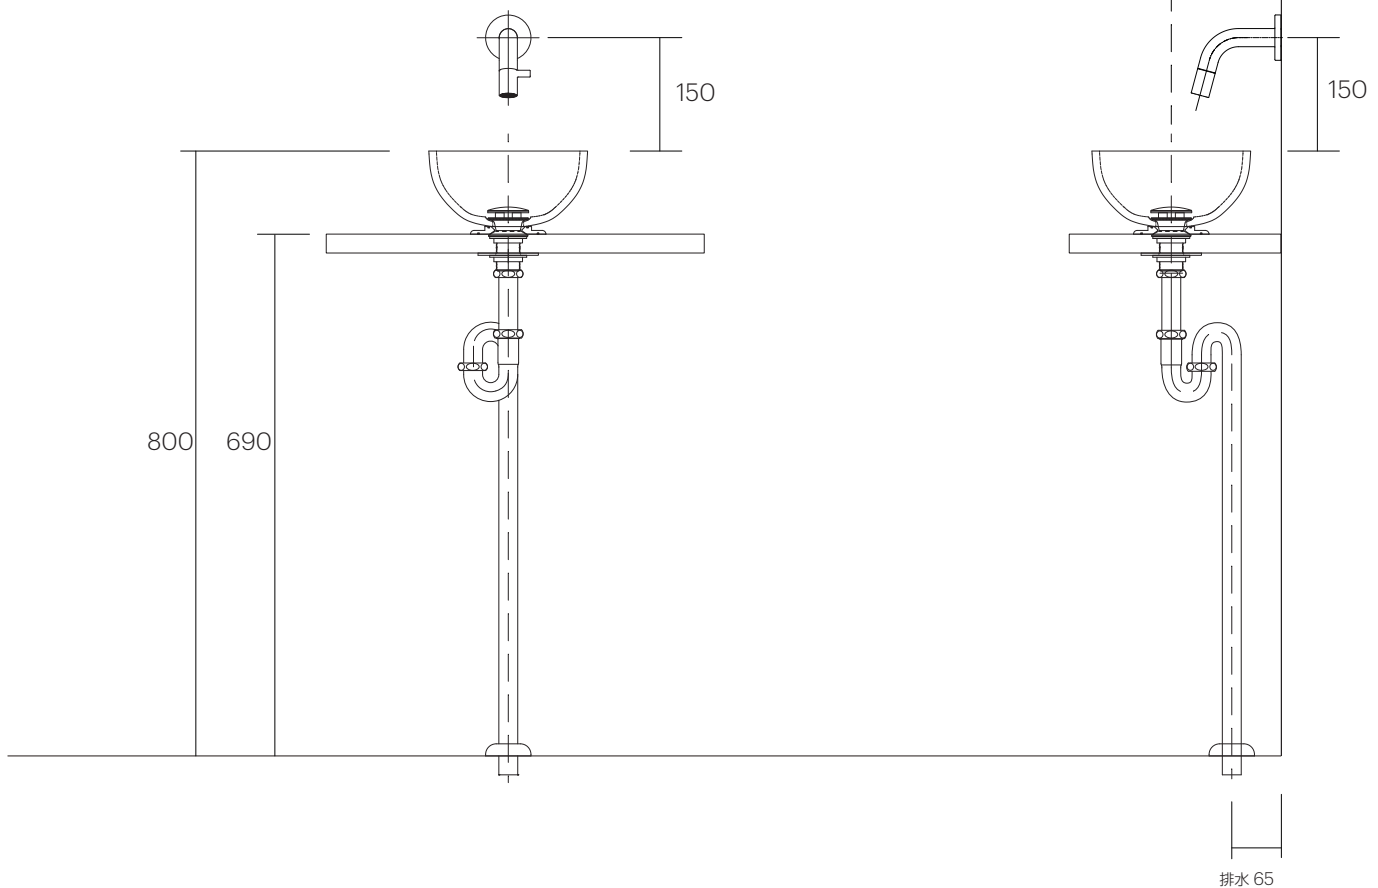

手洗器	SC-WB21D
排水金具	SC-MDW-S070
水栓金具	HN-508681-S
止水栓 1/2	-

手洗器はサイズ・形状に個体差が発生するため
参考サイズとなります。

手洗器	SC-WB21D
排水金具	SC-MDW-B070
水栓金具	HN-508681-S
止水栓 1/2	-

手洗器はサイズ・形状に個体差が発生するため
参考サイズとなります。