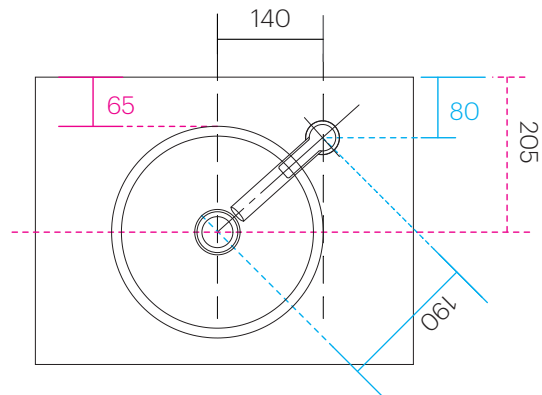

手洗器	SC-WBM28-/SC-WBMQ-
排水金具	SC-MDW-S070
水栓金具	AQ-K4750NV-2T
止水栓 1/2	AQ-2161S×2

手洗器はサイズ・形状に個体差が発生するため
参考サイズとなります。

手洗器	SC-WBM28-/SC-WBMQ-
排水金具	SC-MDW-B070
水栓金具	AQ-K4750NV-2T
止水栓 1/2	AQ-2261F×2

手洗器はサイズ・形状に個体差が発生するため
参考サイズとなります。