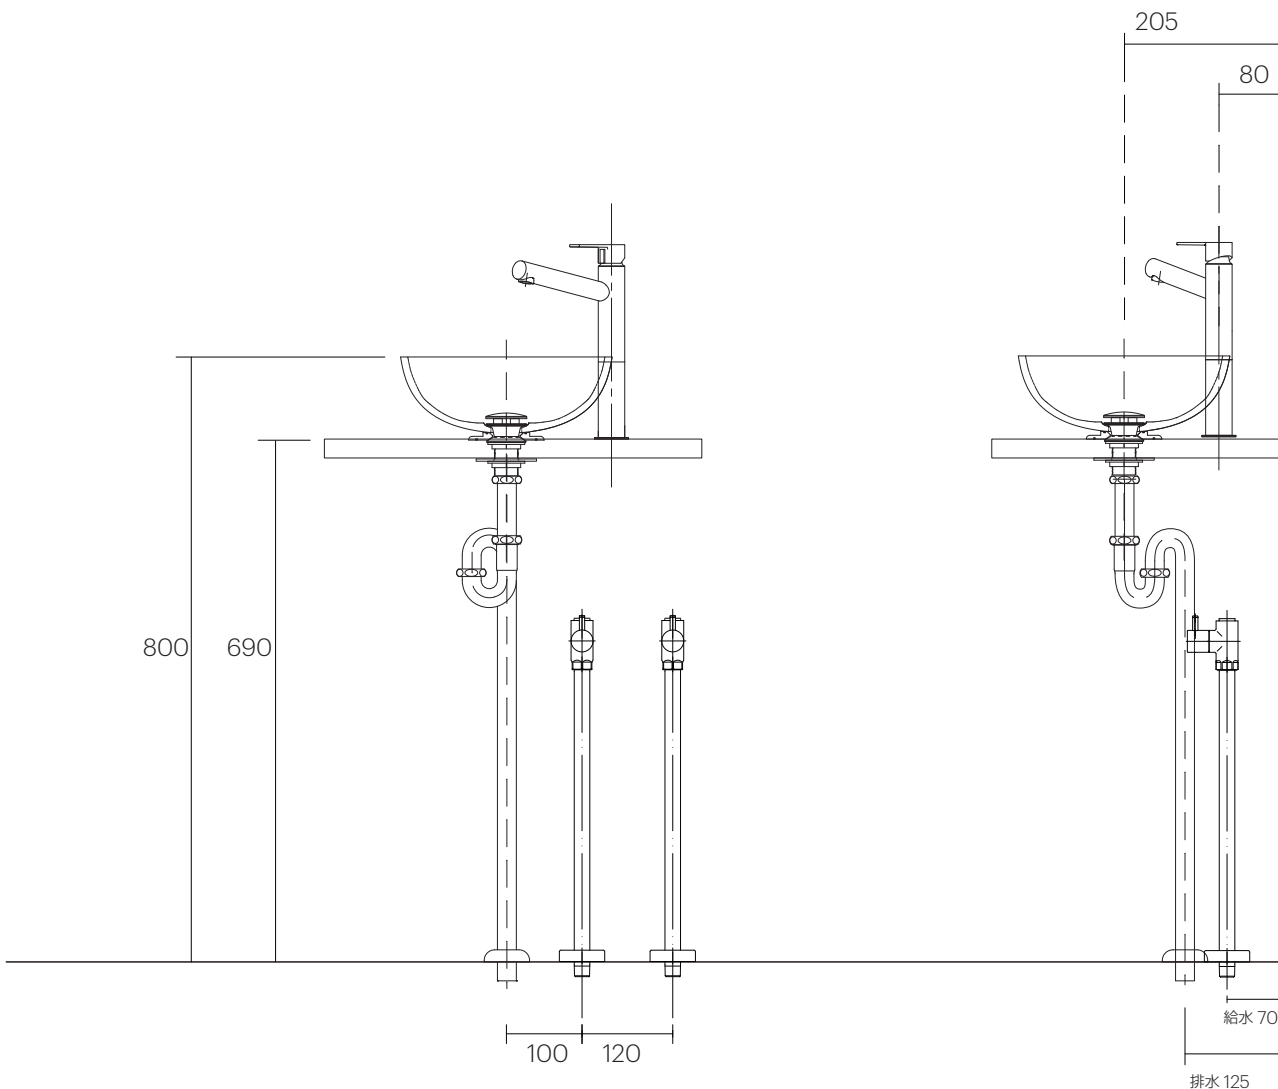

手洗器	SC-WBM28-/SC-WBMQ-
排水金具	SC-MDW-S070
水栓金具	AQ-K4750NV-2T
止水栓 1/2	AQ-2161S×2

手洗器はサイズ・形状に個体差が発生するため
参考サイズとなります。

手洗器	SC-WBM28-/SC-WBMQ-
排水金具	SC-MDW-B070
水栓金具	AQ-K4750NV-2T
止水栓 1/2	AQ-2261F×2

手洗器はサイズ・形状に個体差が発生するため
参考サイズとなります。