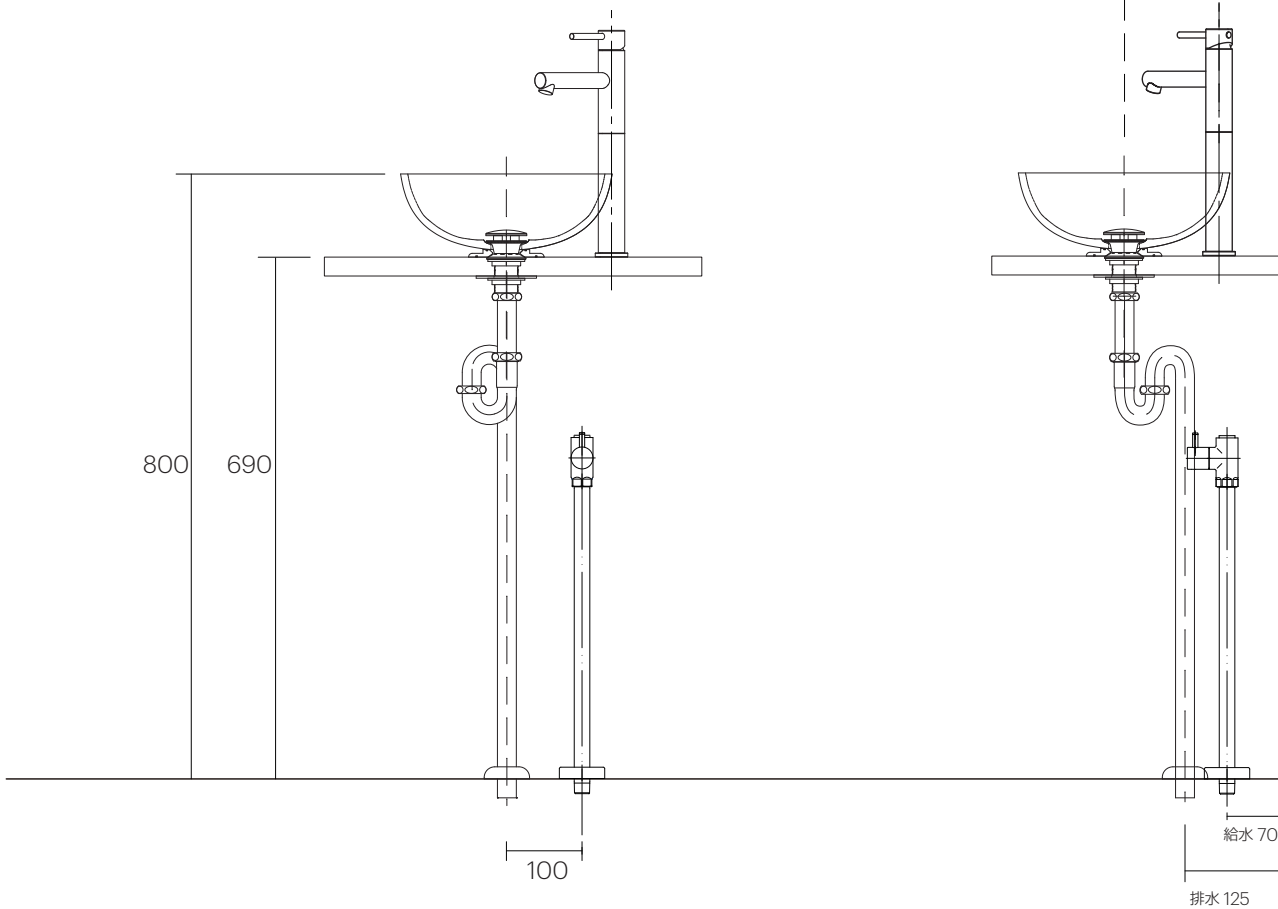

手洗器	SC-WBM28-/SC-WBMQ-
排水金具	SC-MDW-S070
水栓金具	TD-ML054L
止水栓 1/2	AQ-2161S

手洗器はサイズ・形状に個体差が発生するため
参考サイズとなります。

手洗器	SC-WBM28-/SC-WBMQ-
排水金具	SC-MDW-B070
水栓金具	TD-ML054L
止水栓 1/2	AQ-2261F

手洗器はサイズ・形状に個体差が発生するため
参考サイズとなります。