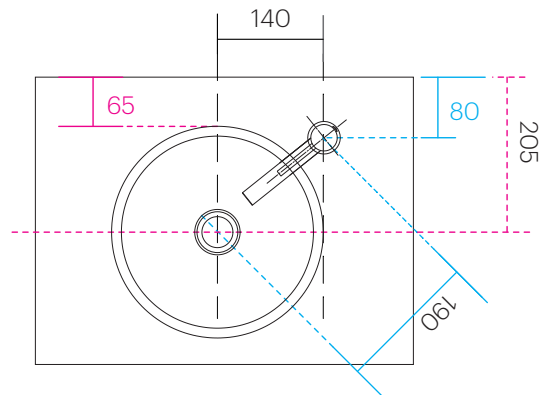

手洗器	SC-WBM28-/SC-WBMQ-
排水金具	SC-MDW-S070
水栓金具	TD-ML054L
止水栓 1/2	AQ-2161S

手洗器はサイズ・形状に個体差が発生するため
参考サイズとなります。

手洗器	SC-WBM28-/SC-WBMQ-
排水金具	SC-MDW-B070
水栓金具	TD-ML054L
止水栓 1/2	AQ-2261F

手洗器はサイズ・形状に個体差が発生するため
参考サイズとなります。