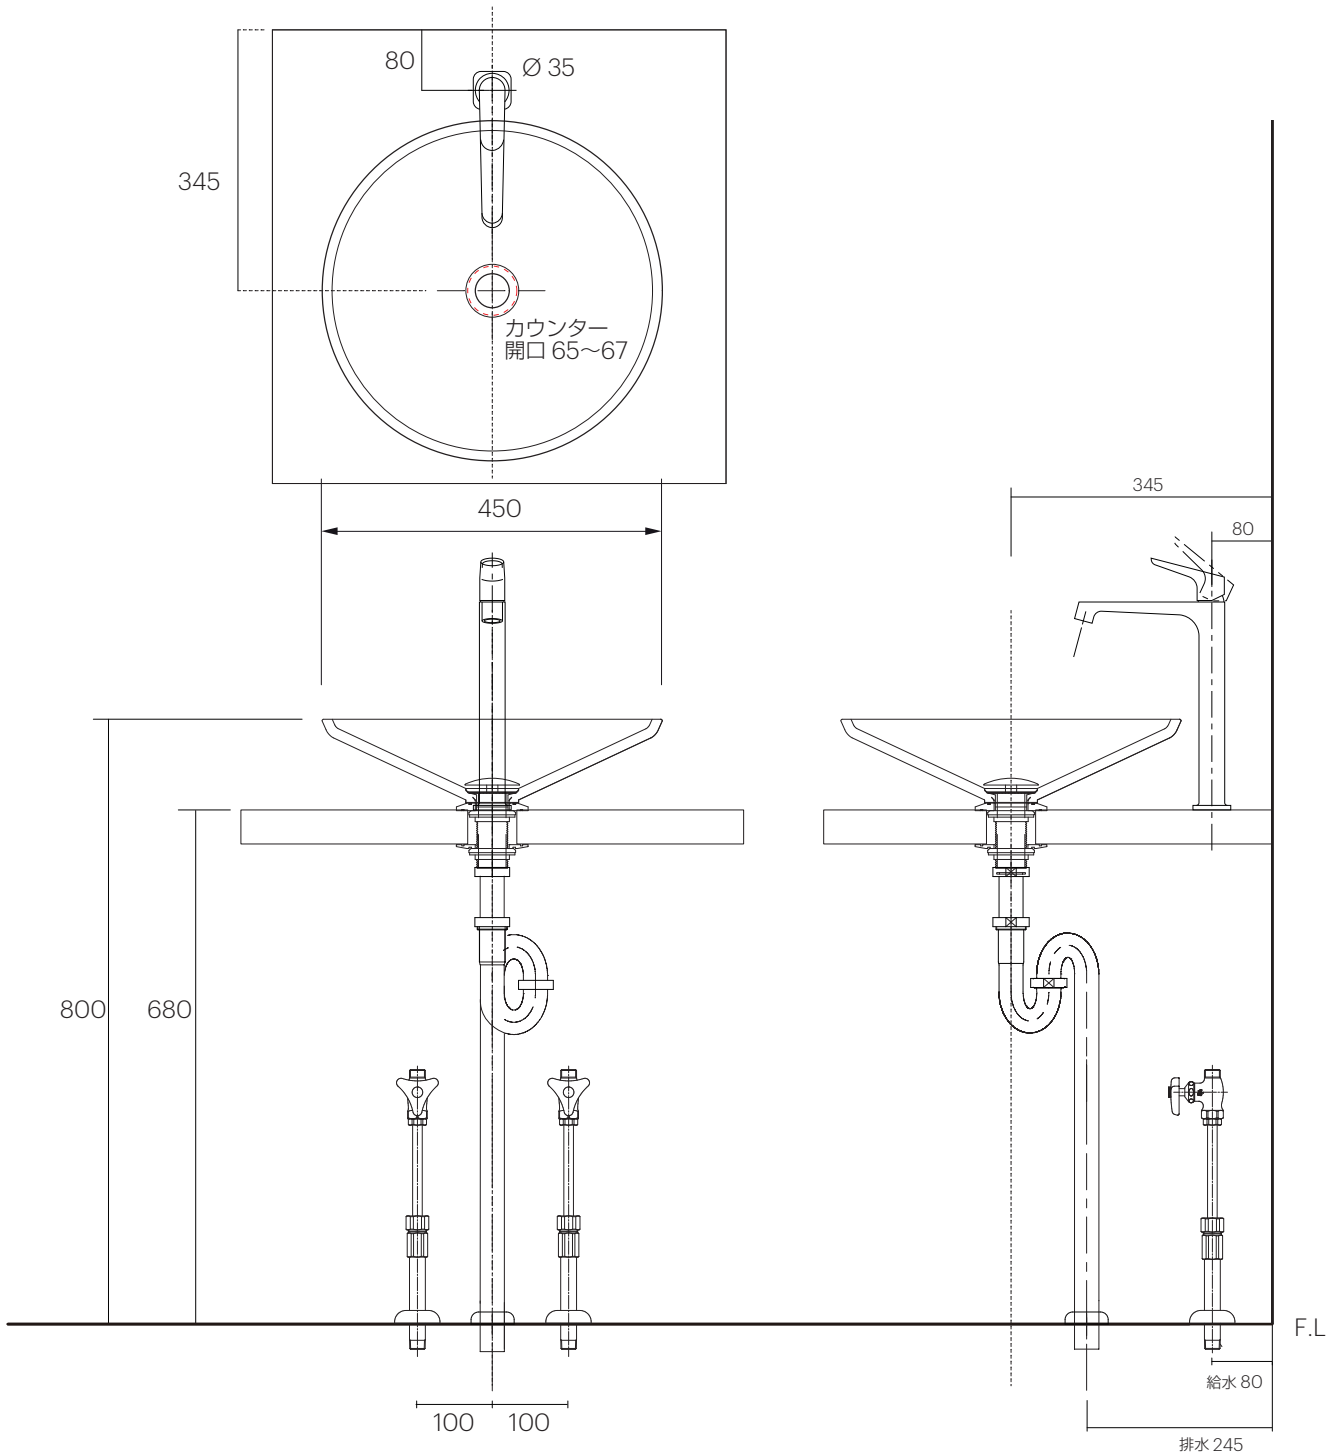

手洗器	SC-WB45D-
排水目皿	SC-D45M-0174590S-100
水栓金具	34127000
トラップ	AQ-STR (32mm)
止水栓 1/2	AQ-MZ21AD×2

手洗器	SC-WB45D-
排水目皿	SC-D45M-0174590S-100
水栓金具	34127000
トラップ	AQ-BTN
止水栓 1/2	AQ-2261F×2