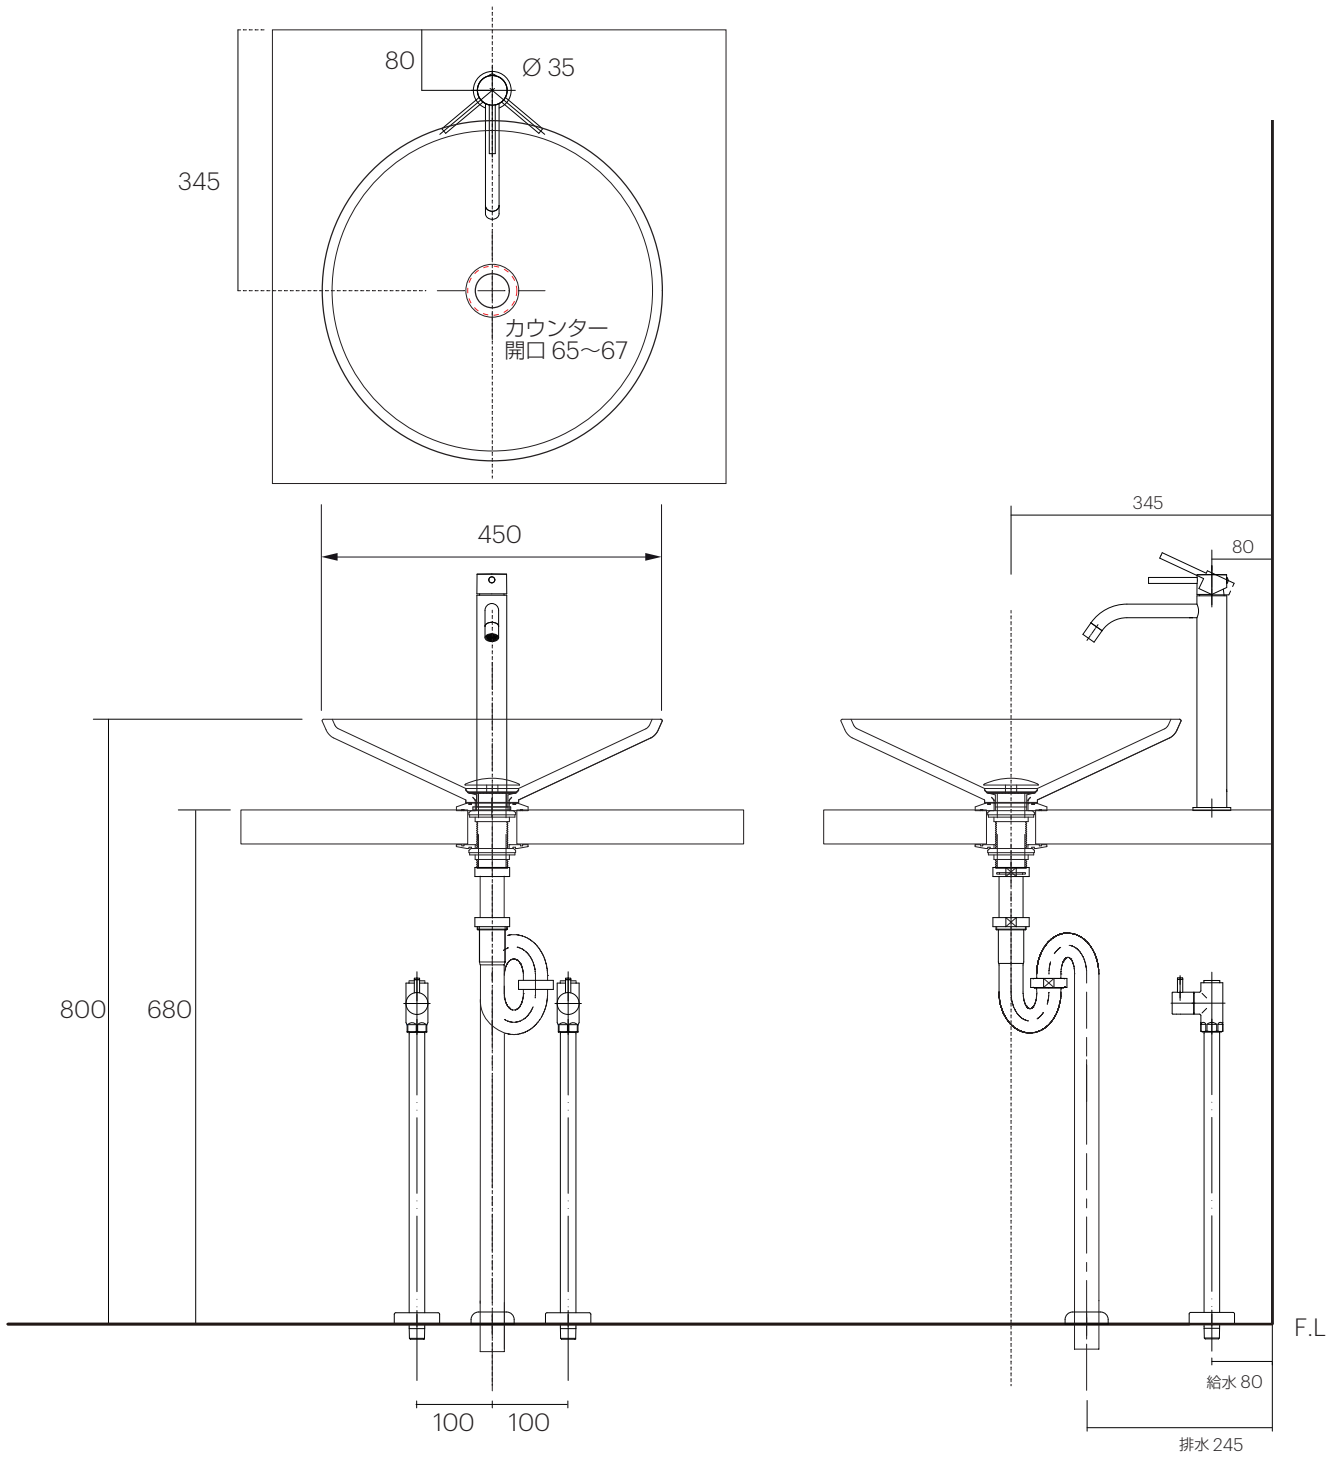

手洗器	SC-WB45D-
排水目皿	SC-D45M-0174590S-100
水栓金具	PAF-LIG081
トラップ	AQ-STR (32mm)
止水栓 1/2	AQ-2161S×2

手洗器	SC-WB45D-
排水目皿	SC-D45M-0174590S-100
水栓金具	PAF-LIG081
トラップ	AQ-BTN
止水栓 1/2	AQ-2261F×2