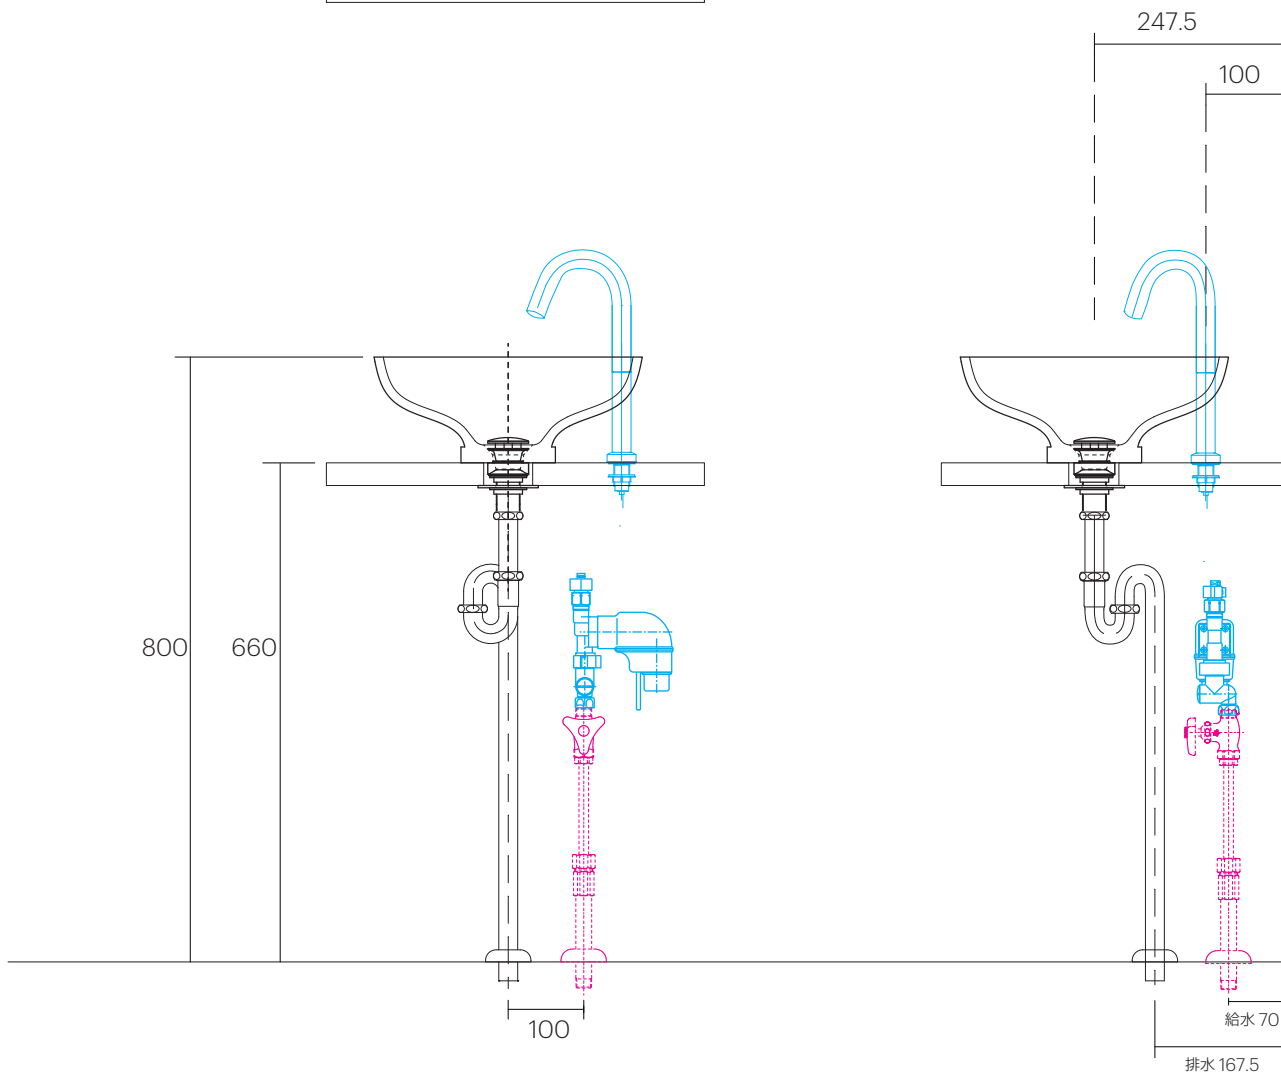

手洗器	SC-WBACH-35-
排水金具	SC-ADW-S100
水栓金具	AQ-E1700DL3
止水栓 1/2	AQ-MZ21AD

手洗器はサイズ・形状に個体差が発生するため  
参考サイズとなります。

手洗器	SC-WBACH-35-
排水金具	SC-ADW-B100
水栓金具	AQ-E1700DL3
止水栓 1/2	AQ-2261F

手洗器はサイズ・形状に個体差が発生するため  
参考サイズとなります。