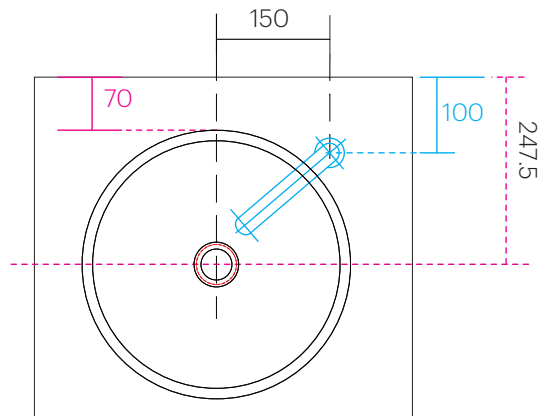

手洗器	SC-WBACH-35-
排水金具	SC-ADW-S100
水栓金具	AQ-E1700DL3
止水栓 1/2	AQ-MZ21AD

手洗器はサイズ・形状に個体差が発生するため  
参考サイズとなります。

手洗器	SC-WBACH-35-
排水金具	SC-ADW-B100
水栓金具	AQ-E1700DL3
止水栓 1/2	AQ-2261F

手洗器はサイズ・形状に個体差が発生するため  
参考サイズとなります。