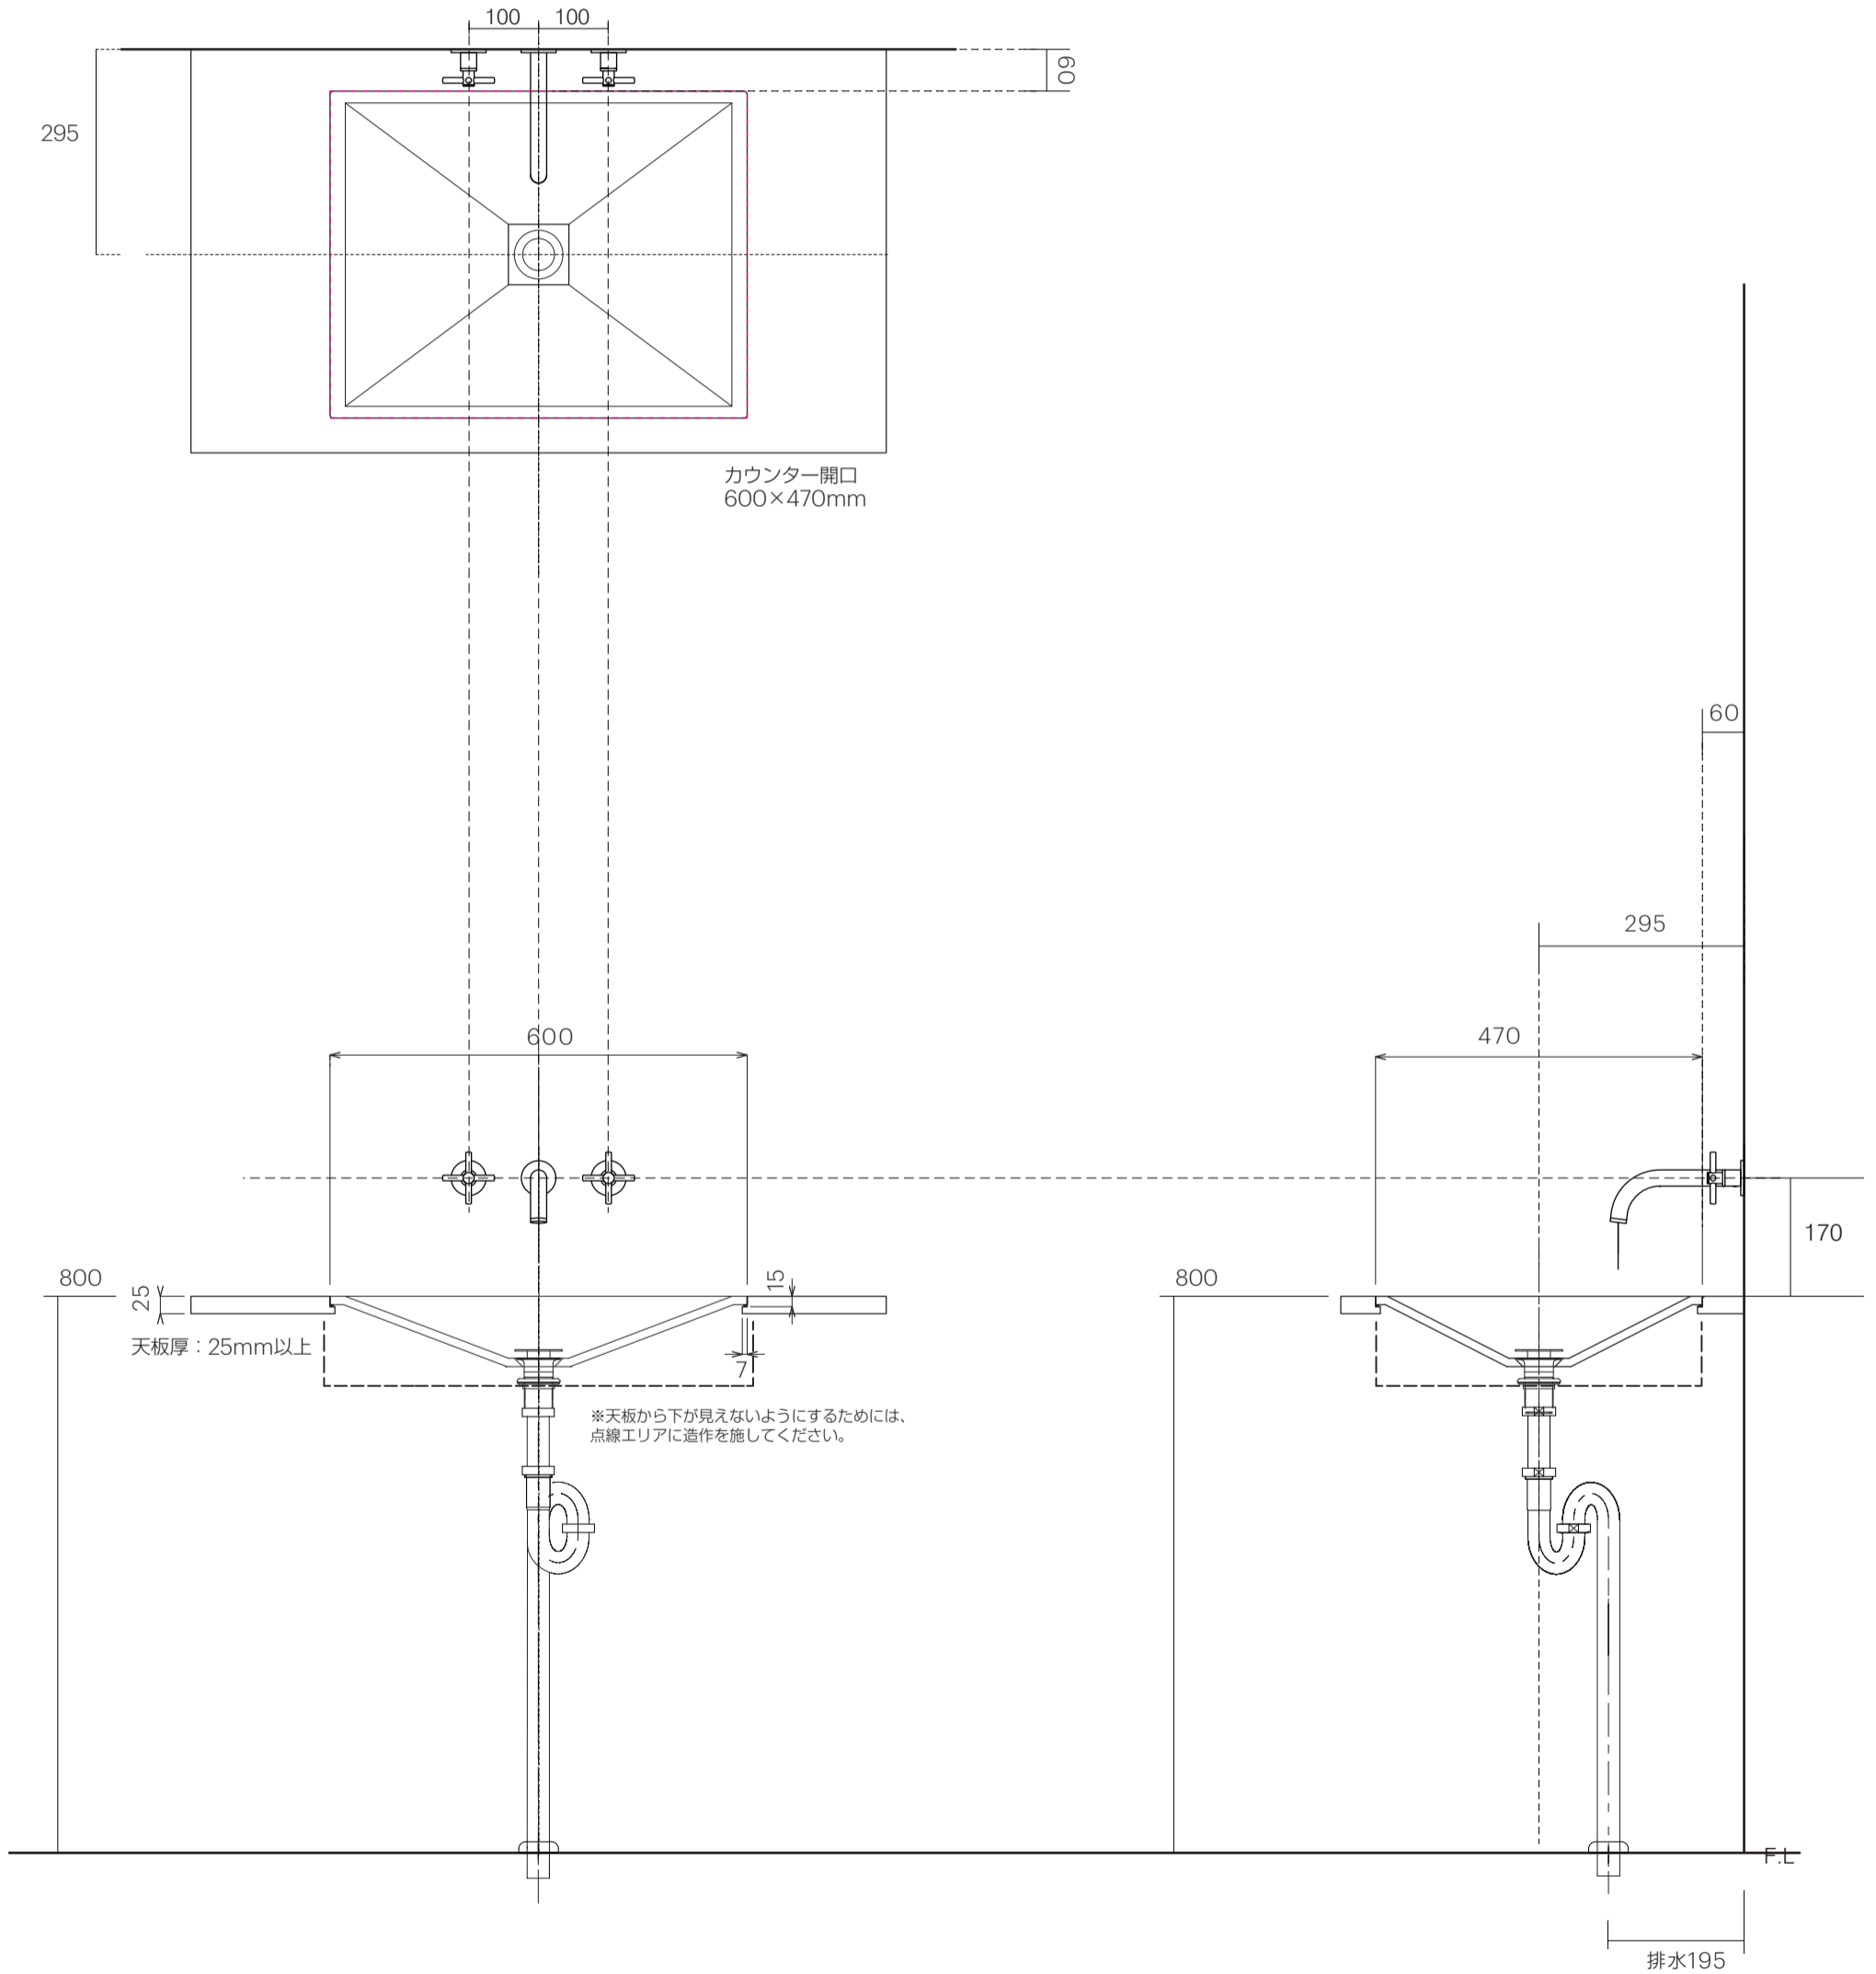

洗面器	SC-WBR-600X
排水目皿	SCR-649-15-276-S
水栓金具	2016430J+2902500J
トラップ	AQ-STR
止水栓 1/2	-

洗面器	SC-WBR-600X
排水目皿	SCR-649-15-276-S
水栓金具	2016430J+2902500J
トラップ	AQ-BTN
止水栓 1/2	-