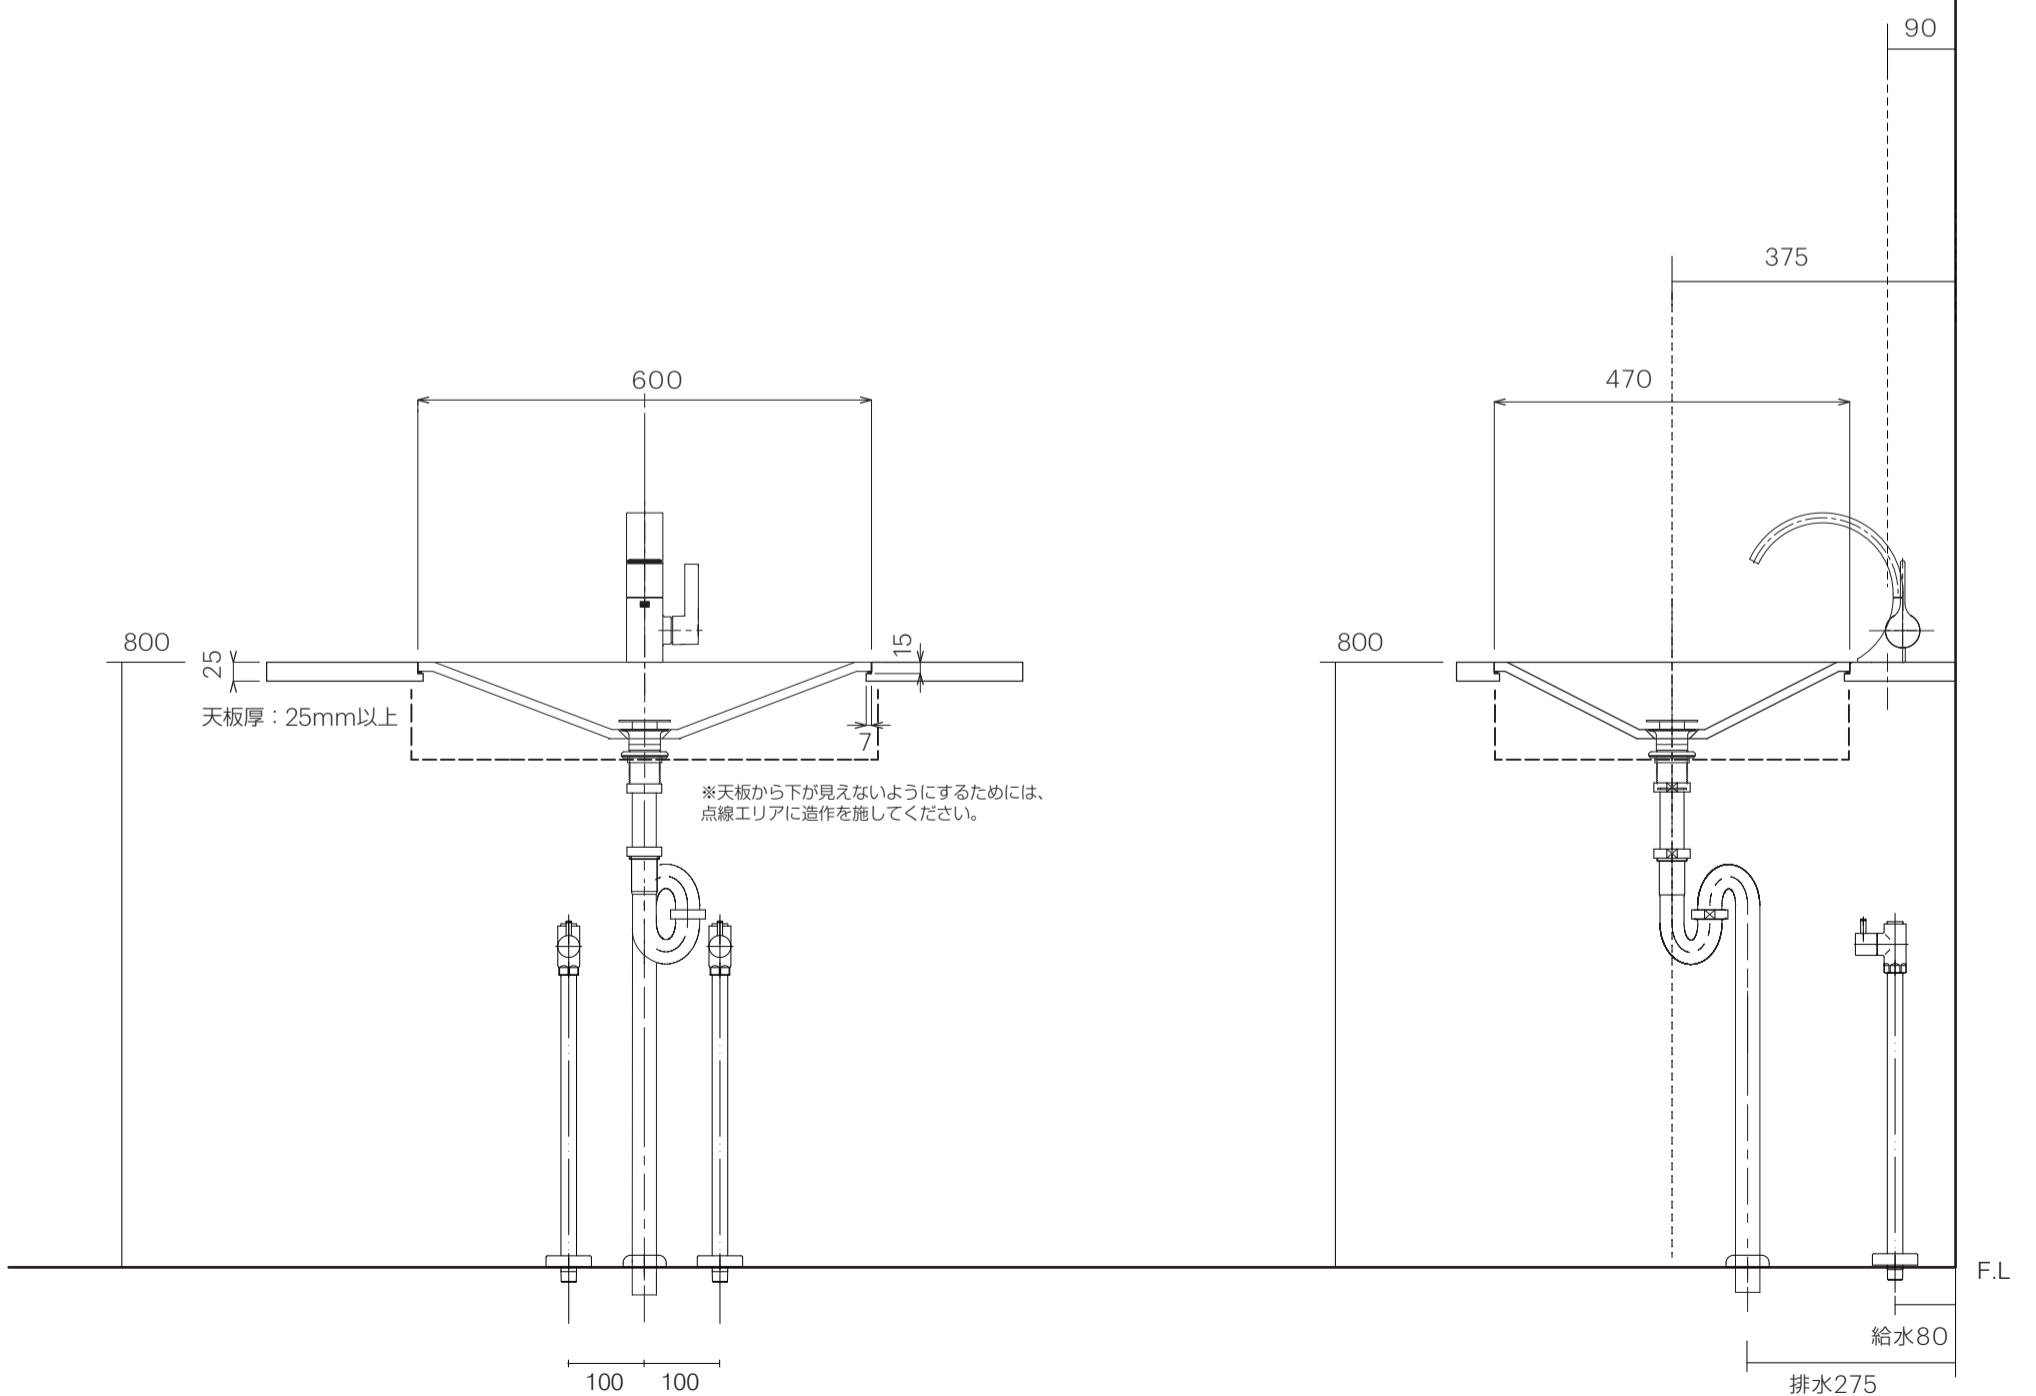

洗面器	SC-WBR-600X
排水目皿	SCR-649-15-276-S
水栓金具	33.525.811.00
トラップ	AQ-STR
止水栓 1/2	AQ-2161S×2

洗面器	SC-WBR-600X
排水目皿	SCR-649-15-276-S
水栓金具	33.525.811.00
トラップ	AQ-BTN
止水栓 1/2	AQ-2261F×2