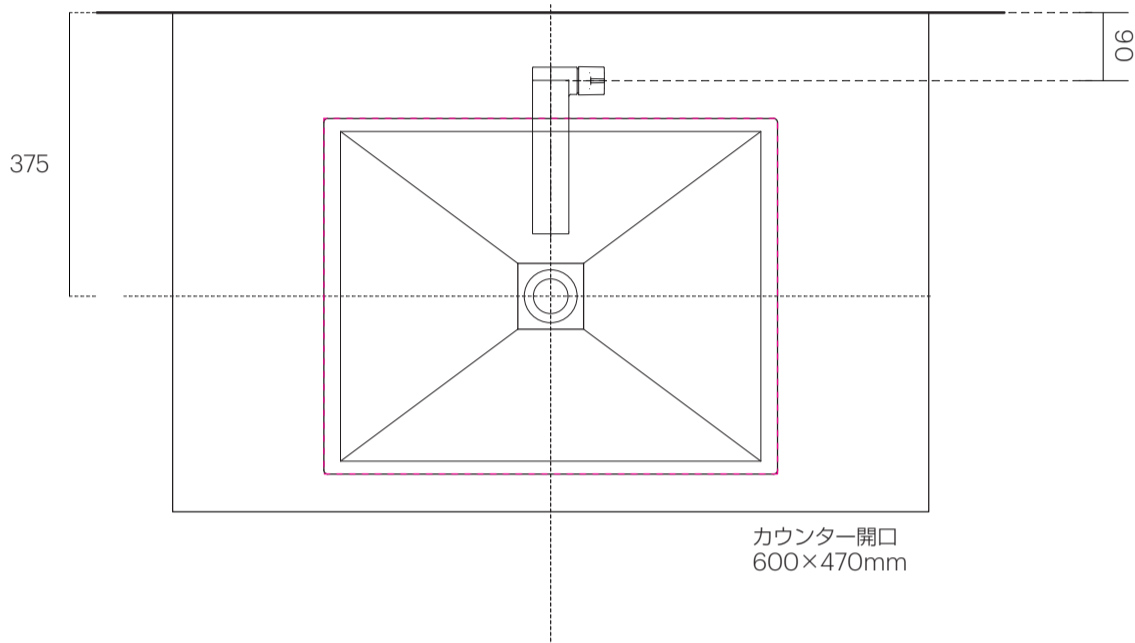

洗面器	SC-WBR-600X
排水目皿	SCR-649-15-276-S
水栓金具	33.525.811.00
トラップ	AQ-STR
止水栓 1/2	AQ-2161S×2

洗面器	SC-WBR-600X
排水目皿	SCR-649-15-276-S
水栓金具	33.525.811.00
トラップ	AQ-BTN
止水栓 1/2	AQ-2261F×2